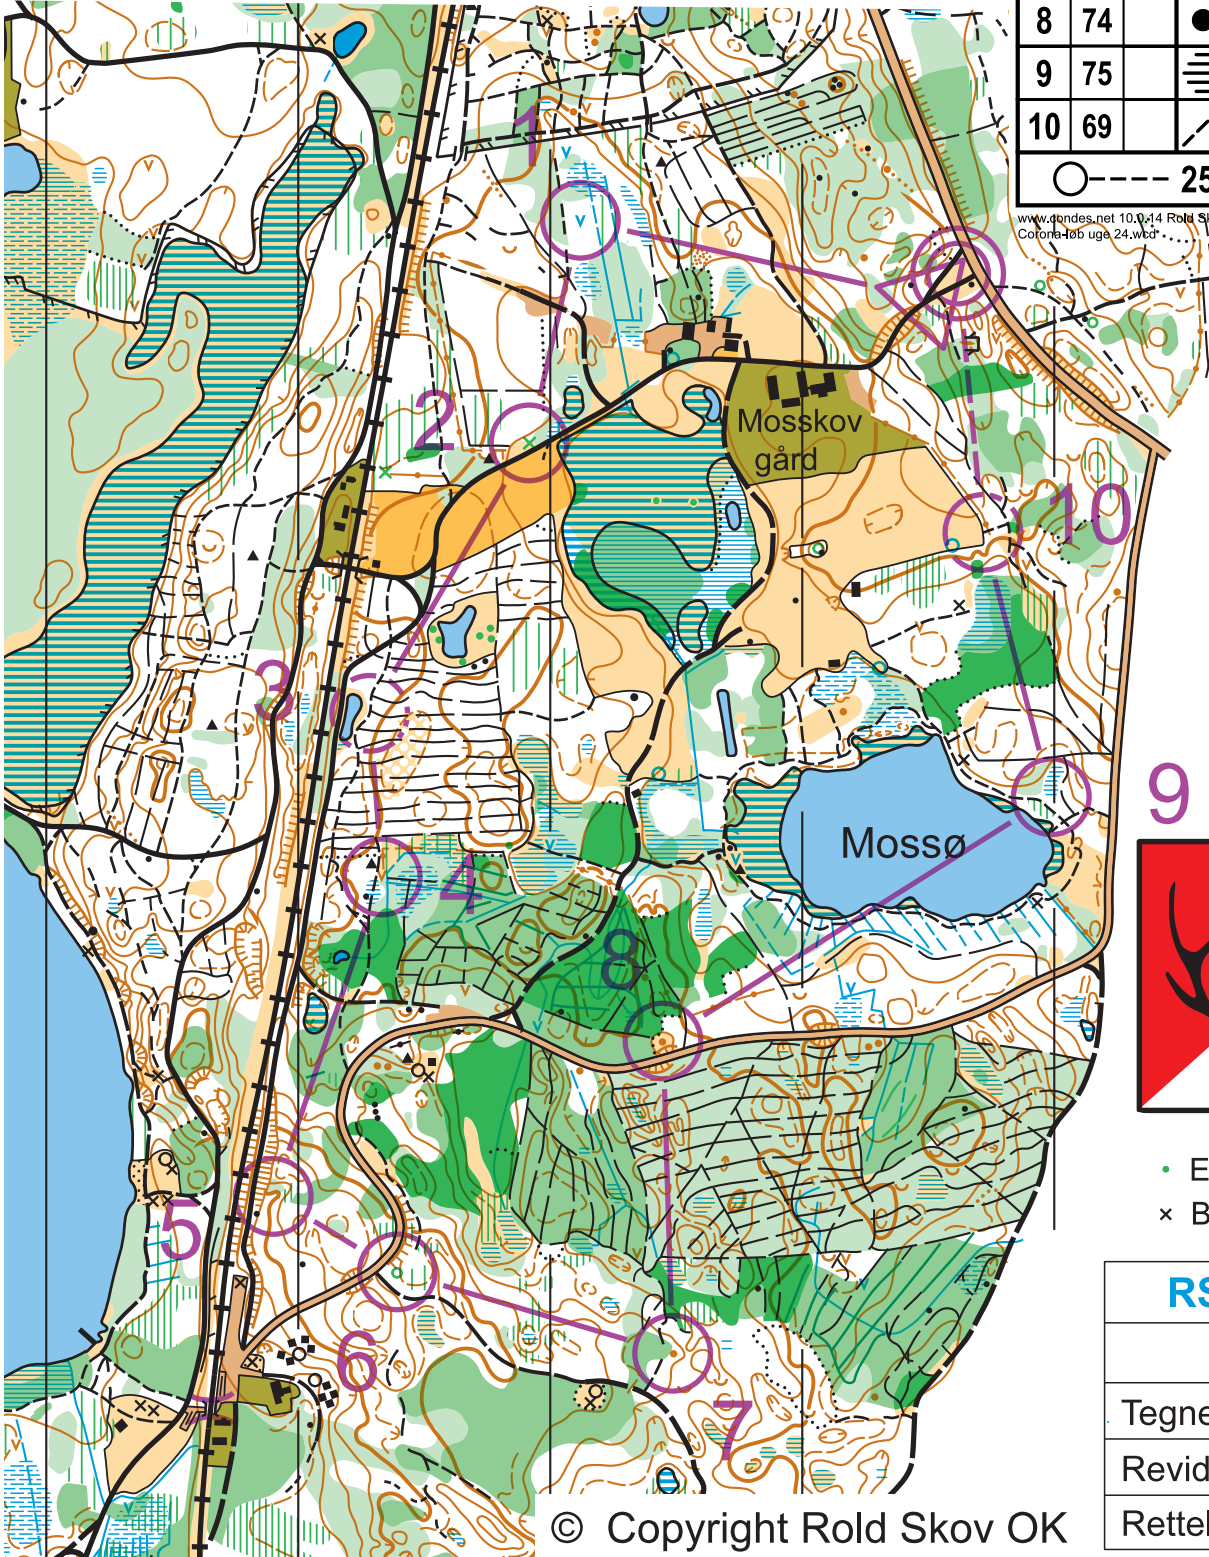

1:7.500

Ækvidistance 2,5m

# ROLD SKOV MOSSKOV

Corona-løb uge 24			
Mellemsvær	3,1 km		
▷			
1	32	∞	
2	72	⊗	
3	62	/ / /	
4	34	∨	
5	36	∩	
6	73	⋈	
7	40	●	
8	74	●	
9	75	≡	○
10	69	/	—

○ — 250 m — → ⊙

www.pandes.net 10.0.14 Rold Skov OK  
Corona-løb uge 24.wbd