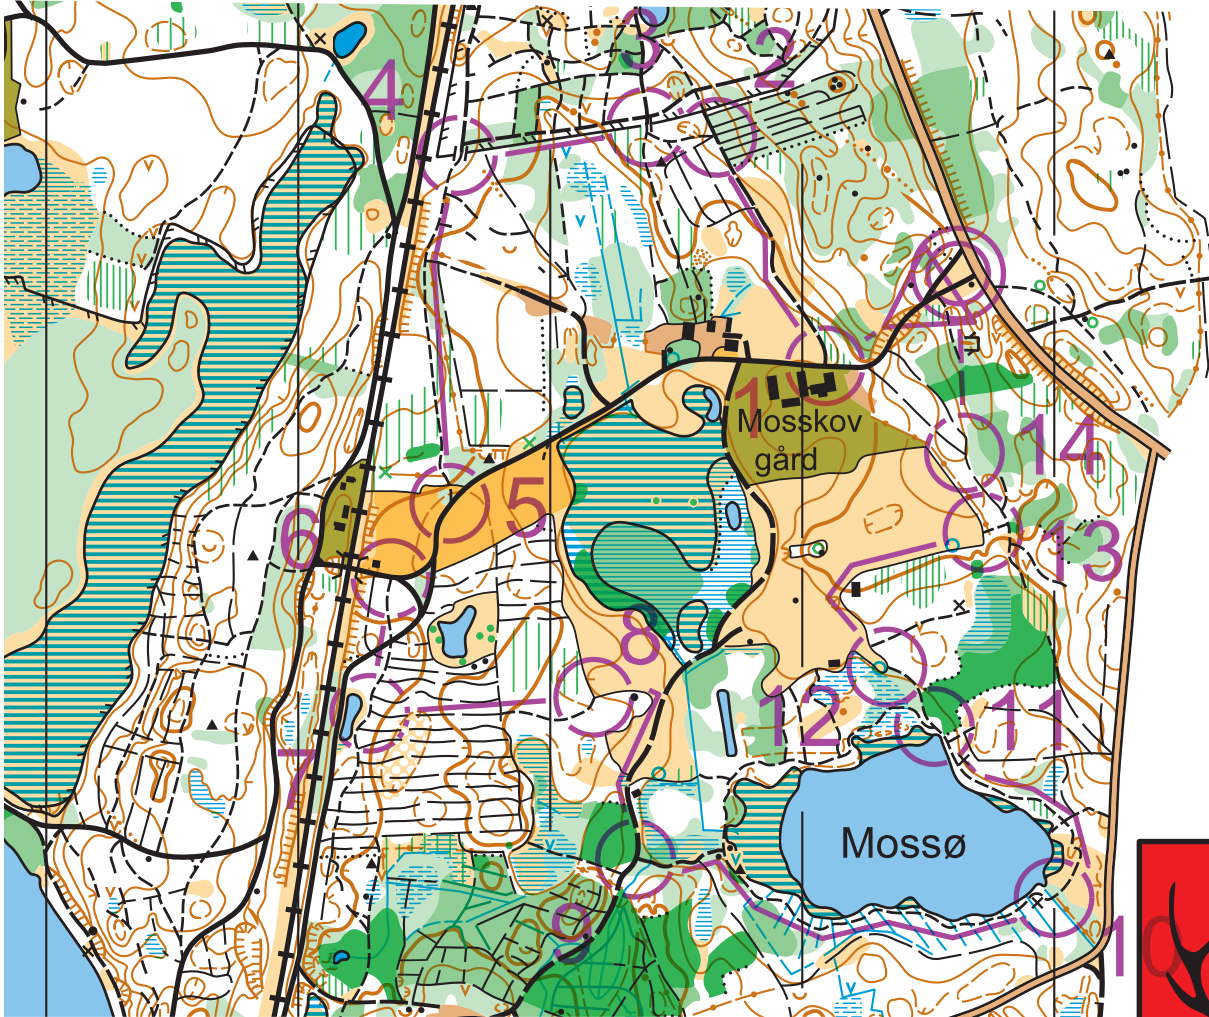

1:7.500

Ækvidistance 2,5m

ROLD SKOV MOSSKOV

Corona-løb uge 24

Let	3,0 km			
1	56	/	-	Y
2	57	/	-	Y
3	58	/	-	
4	59	/	-	
5	60	/	-	Y
6	61	/	-	Y

7	62	↑	/	Y	
8	71		/		↑
9	63	↗	/	Y	
10	64	→	/	X	
11	67	↖	/	Y	
12	70		/		↑
13	69		/		↑
14	65		/	Y	

○ --- 180 m ---> ⊙

- Enligstående træ
- × Bænk og lign

RSOK 02.2

Tegnet 2014.07

Revideret

Rettelse 2018.07