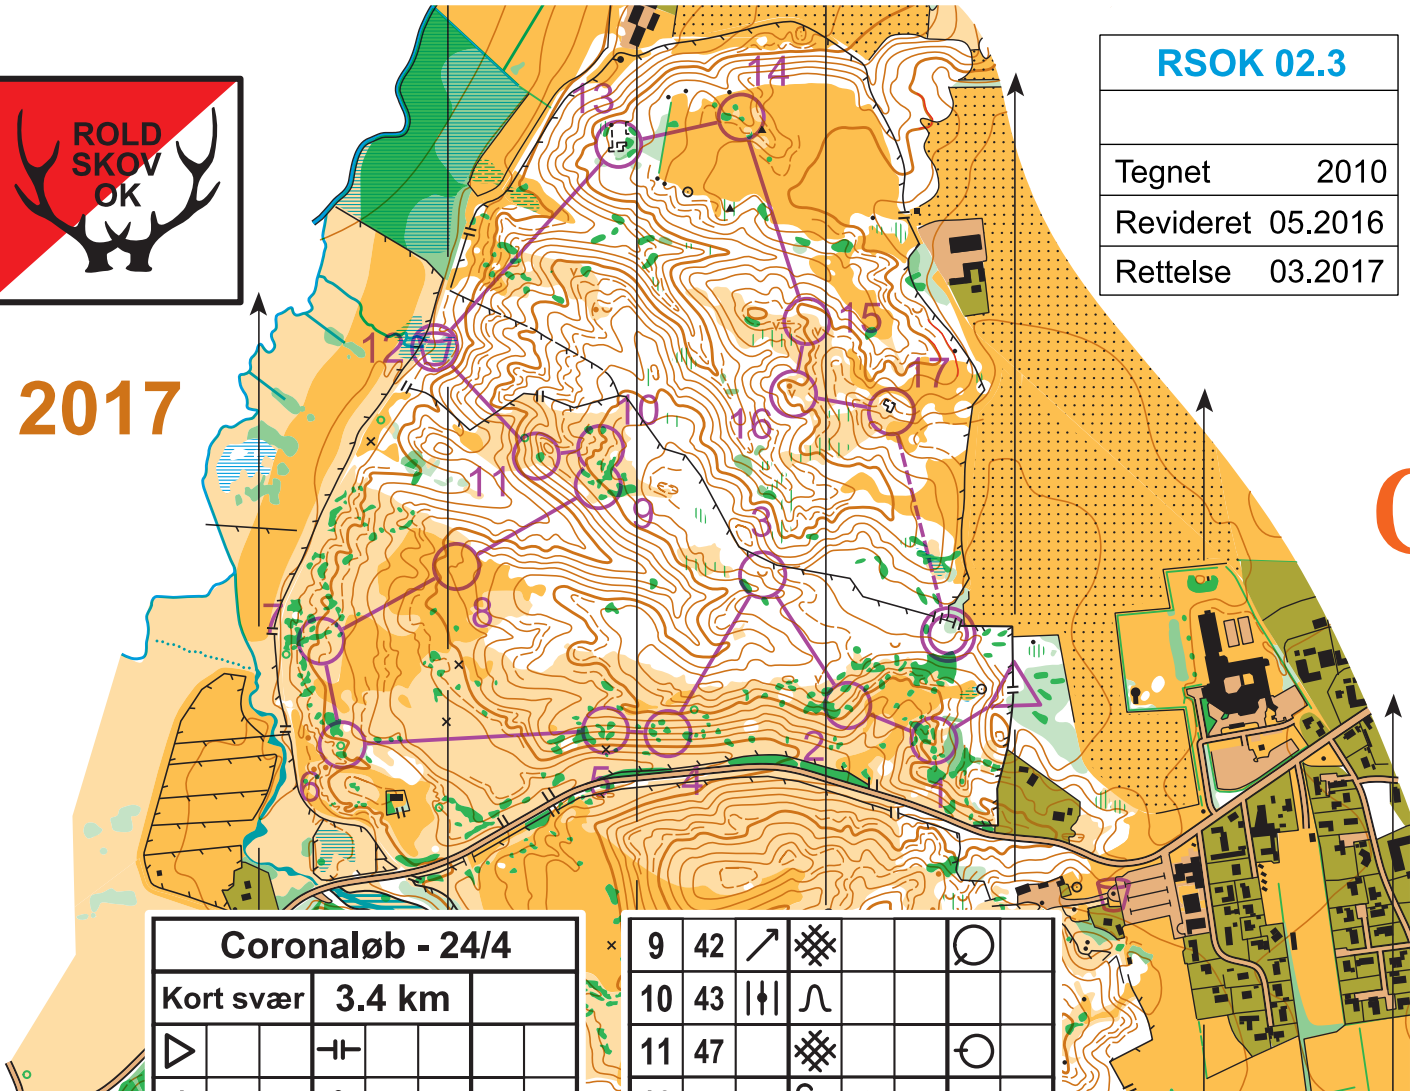

# Rold Vælderskov Rebild Bakker

1:10.000

Ækvidistance 5m

Enligstående træ ○  
Lille hegn ×

2017

RSOK 02.3	
Tegnet	2010
Revideret	05.2016
Rettelse	03.2017

Coronaløb - 24/4			
Kort svær		3.4 km	
▷		⊥	
1	31	∩	
2	62	⊗	○
3	46	∪	∥
4	36	⊗	○
5	37	← ⊗	○
6	40	☼ ∩	
7	39	⊗	○
8	38	↓ ∩	

9	42	↗	⊗		○
10	43	∥	∩		
11	47		⊗		○
12	53		☹	▲	
13	44	∥	□		└
14	45	↘	⊗ ∩		○
15	34		∩		∥
16	33		∨		
17	35		□		∨

○ --- 300 m --- > ○