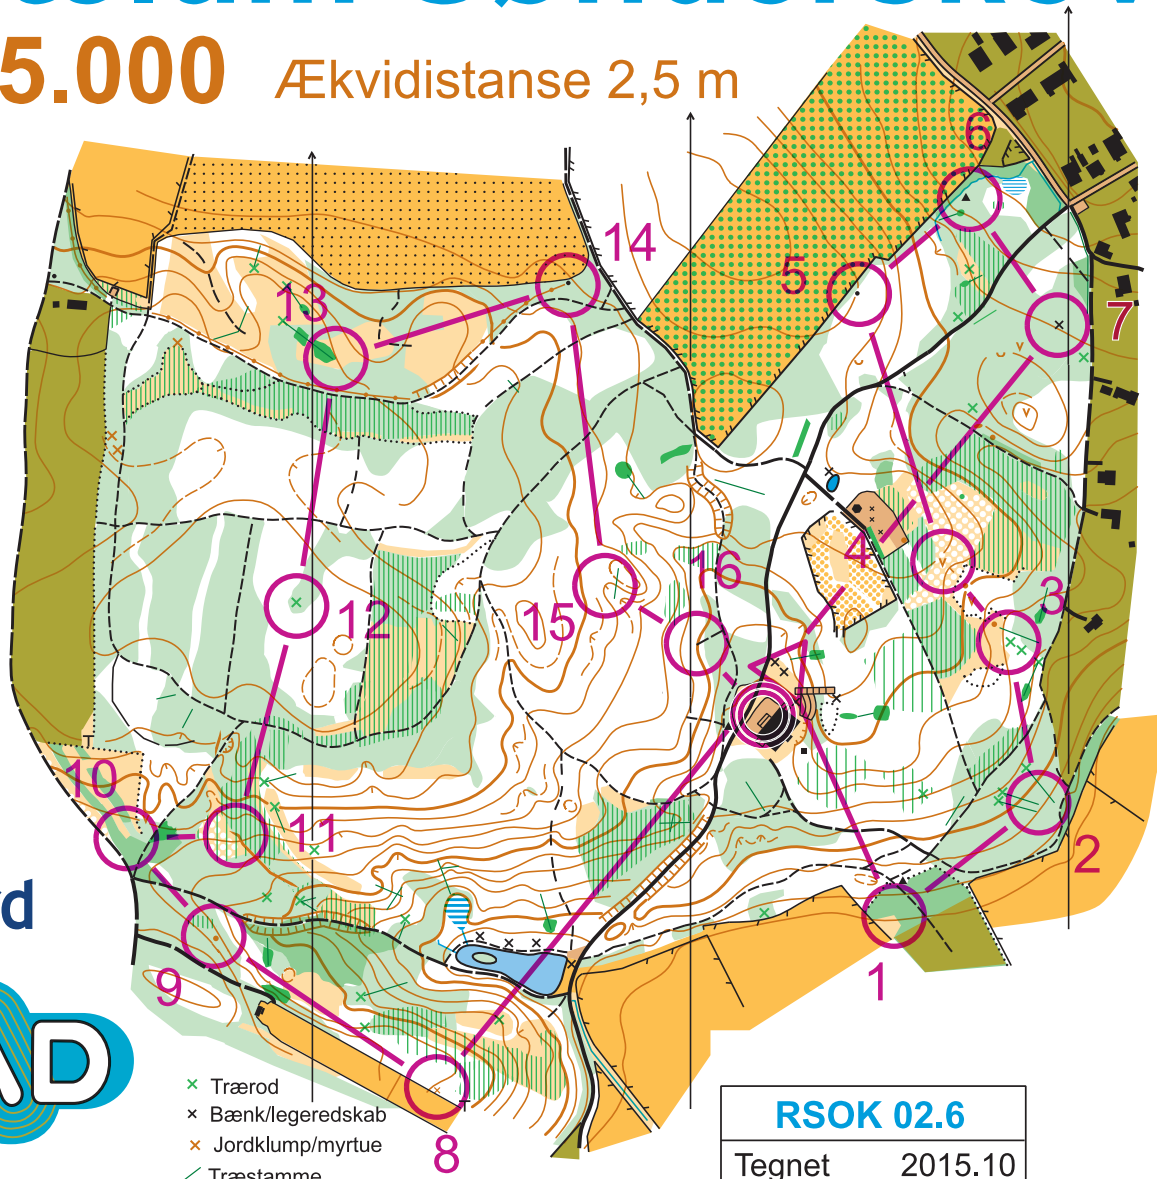

Bælum Sønderskov

1:5.000 Ækvidistance 2,5 m

BÆLUM

SOLBJERG

COWI

spar nord

- × Trærod
- × Bænk/legeredskab
- × Jordklump/myrtue
- Træstamme

2022-04-26

kort svær		2,7 km		
▷		/ /	Y	
1	65	⊙		^
2	64			—
3	57	↖ ⊗		○
4	53	∨		
5	76	▲		
6	59	▲		○
7	61	×		○
8	67	*		○
9	69	●		○
10	72	↙ ⊙		∨
11	70	∧	<	
12	73	⊗		⊙
13	48	⊗		⊙
14	42	▲		
15	49	∩		
16	56	/		↙
		⊙	65 m	⊙

www.condes.net 10.2.21 Rold Skov OK

RSOK 02.6

Tegnet	2015.10
Revideret	2021.01
Rettelse	2022.04

Revision:
Walther Rahbek

Tegnet jævnfør kortnorm for orienteringskort udgivet af IOF.