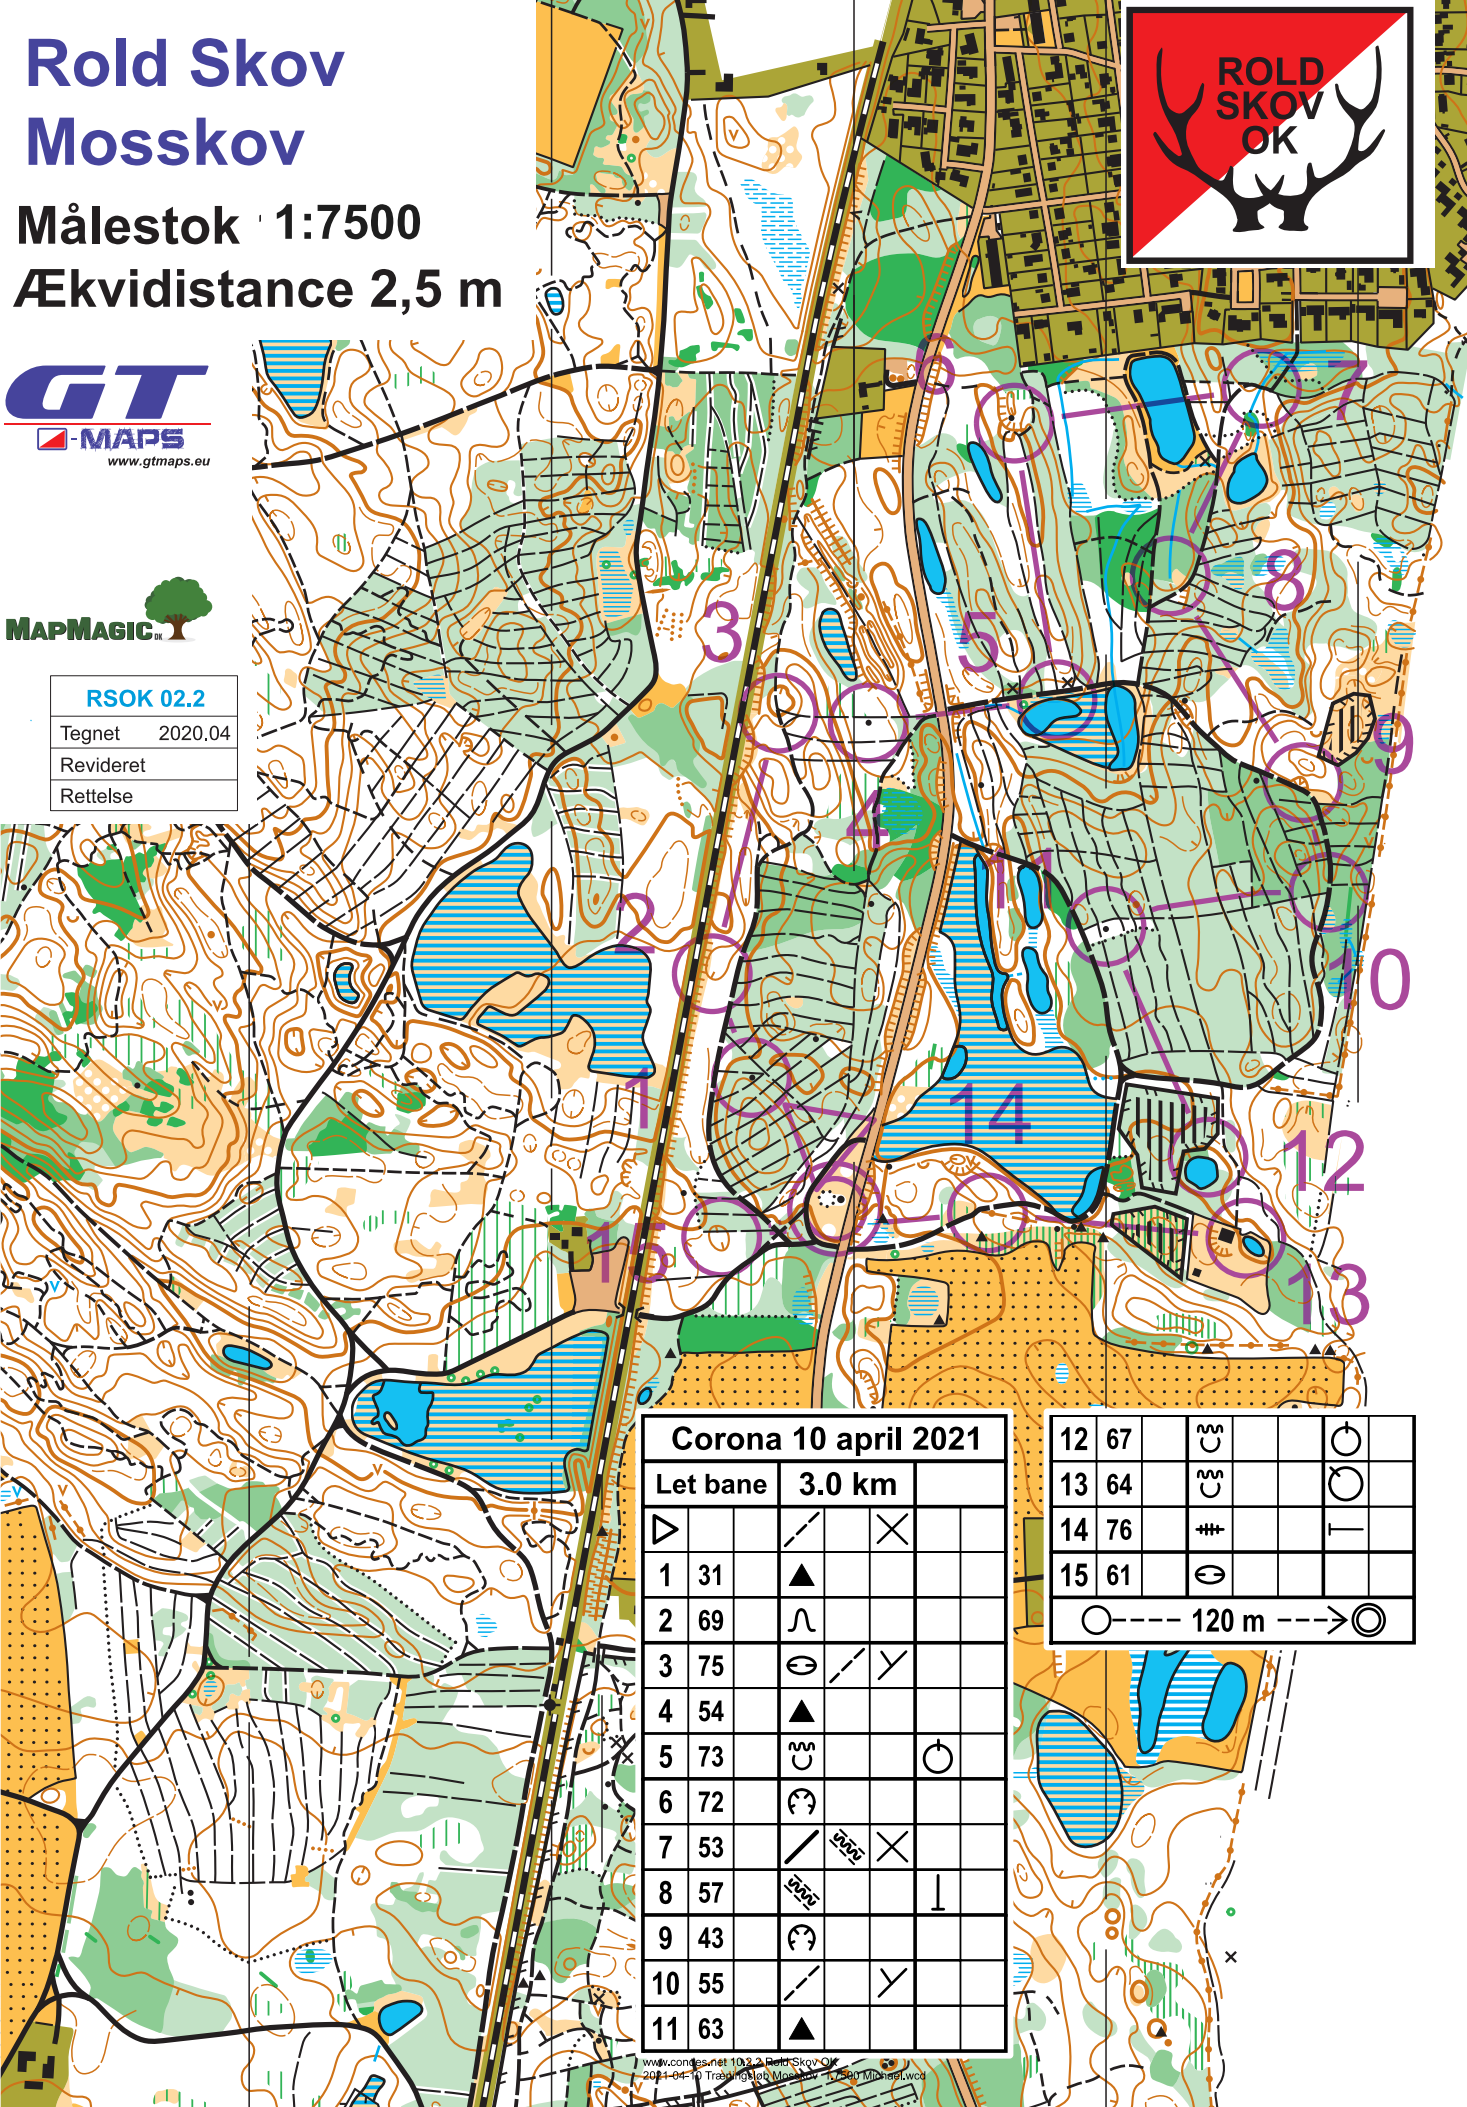

Rold Skov Moskov

Målestok 1:7500
Ækvidistance 2,5 m

RSOK 02.2	
Tegnet	2020.04
Revideret	
Rettelse	

Corona 10 april 2021

Let bane		3.0 km	
▷		/	×
1	31	▲	
2	69	∩	
3	75	⊖	∩
4	54	▲	
5	73	∩	⊖
6	72	∩	
7	53	/	×
8	57	∩	⊥
9	43	∩	
10	55	/	∩
11	63	▲	

12	67	∩	⊖
13	64	∩	⊖
14	76	#	⊥
15	61	⊖	

⊖ --- 120 m --- ⊖