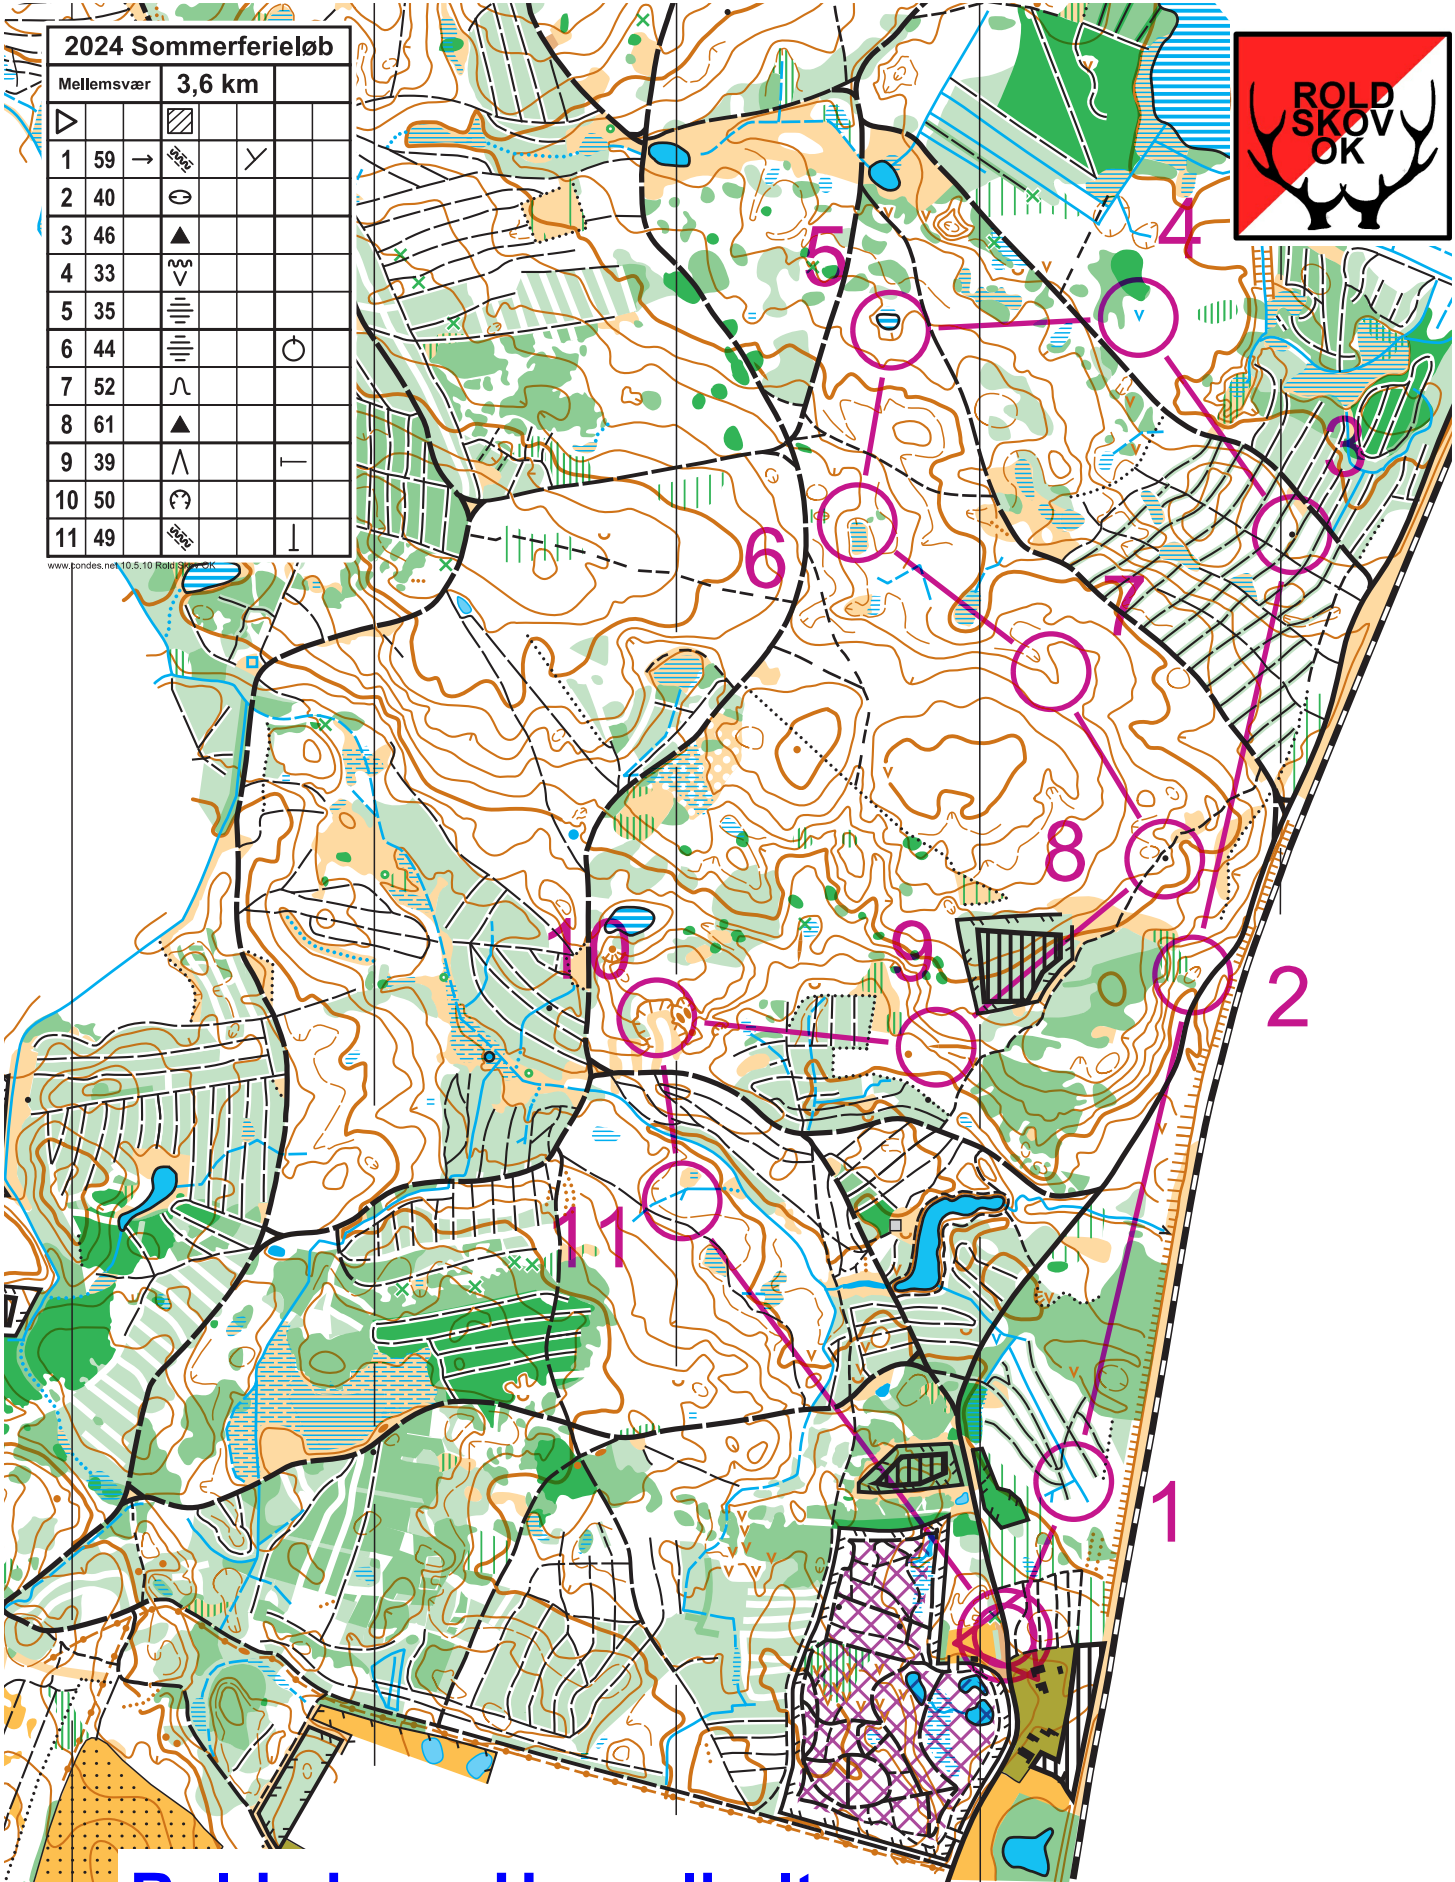

2024 Sommerferieløb

Mellemsvær 3,6 km

| 1 | 59 | → | 2000 | Y |
|----|----|------|------|---|
| 2 | 40 | 0 | | |
| 3 | 46 | ▲ | | |
| 4 | 33 | ∇ | | |
| 5 | 35 | | | |
| 6 | 44 | | | ○ |
| 7 | 52 | ∩ | | |
| 8 | 61 | ▲ | | |
| 9 | 39 | ∧ | | — |
| 10 | 50 | ☉ | | |
| 11 | 49 | 2000 | | ⊥ |

Rold skov - Hesselholt

Målestok 1:7500
Ækvidistance 2,5 m