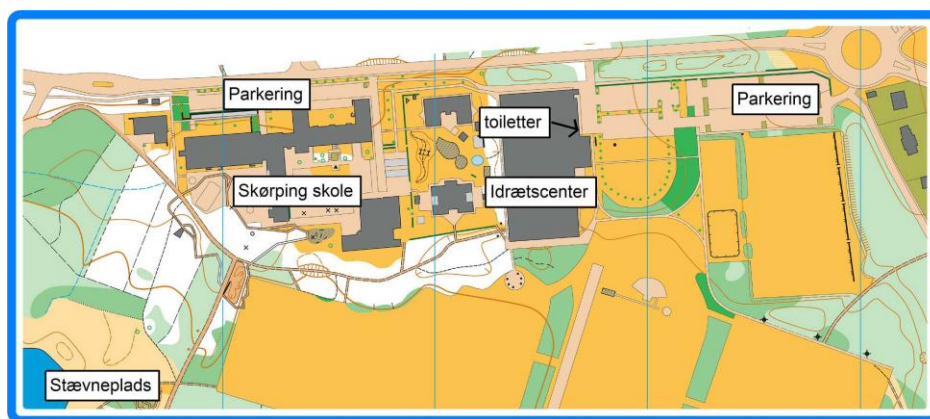

INDBYDELSE TIL NORDJYSKE KLUB-DAG MESTERSKABER OG ÅBENT ORIENTERINGSLØB I ROLD SKOV NØRRESKOVEN

Tidspunkt: Søndag den 4. november 2018.

Stævnepladsen er åben fra kl. 9⁰⁰.
Første start kl. 10⁰⁰.

Løbsområde: Rold Skov Nørreskoven.

Mødested: Skørping Skole, Himmerlandsvej 65, 9520 Skørping. Skolen ligger lige ud til Himmerlandsvej (vejen mellem Rebild og Skørping).

Der er ingen afmærkning!

Parkering ved skolen, alternativt ved Skørping Idrætscenter, lige øst for skolen.

Stævnepladsen er på et græsareal ca. 150 meter SV for skolen.
BEMÆRK: Ingen afmærkning fra parkering ved hhv. skolen eller Idrætscentret til stævnepladsen. Se indsatte kortudsnit, som gør det meget nemt at finde stævnepladsen!

Kort: O-kort Rold Skov Nørreskoven.
Nytegnet 2012 efter digital højdemodel (COWI). Revideret i 2017/18.
1:7.500 for alle.
Ækvidistance 2,5 m.

Terrænbeskriv:

Blandingsskov bestående af høje gran- og løvtræer med indslag af tættere partier. Underbevoksning en del steder. Skoven er over de seneste par år blevet mere tæt. Udbygget vej- og stinet, samt en del MTB-spor, der er tegnet på kortet. Let kuperet.