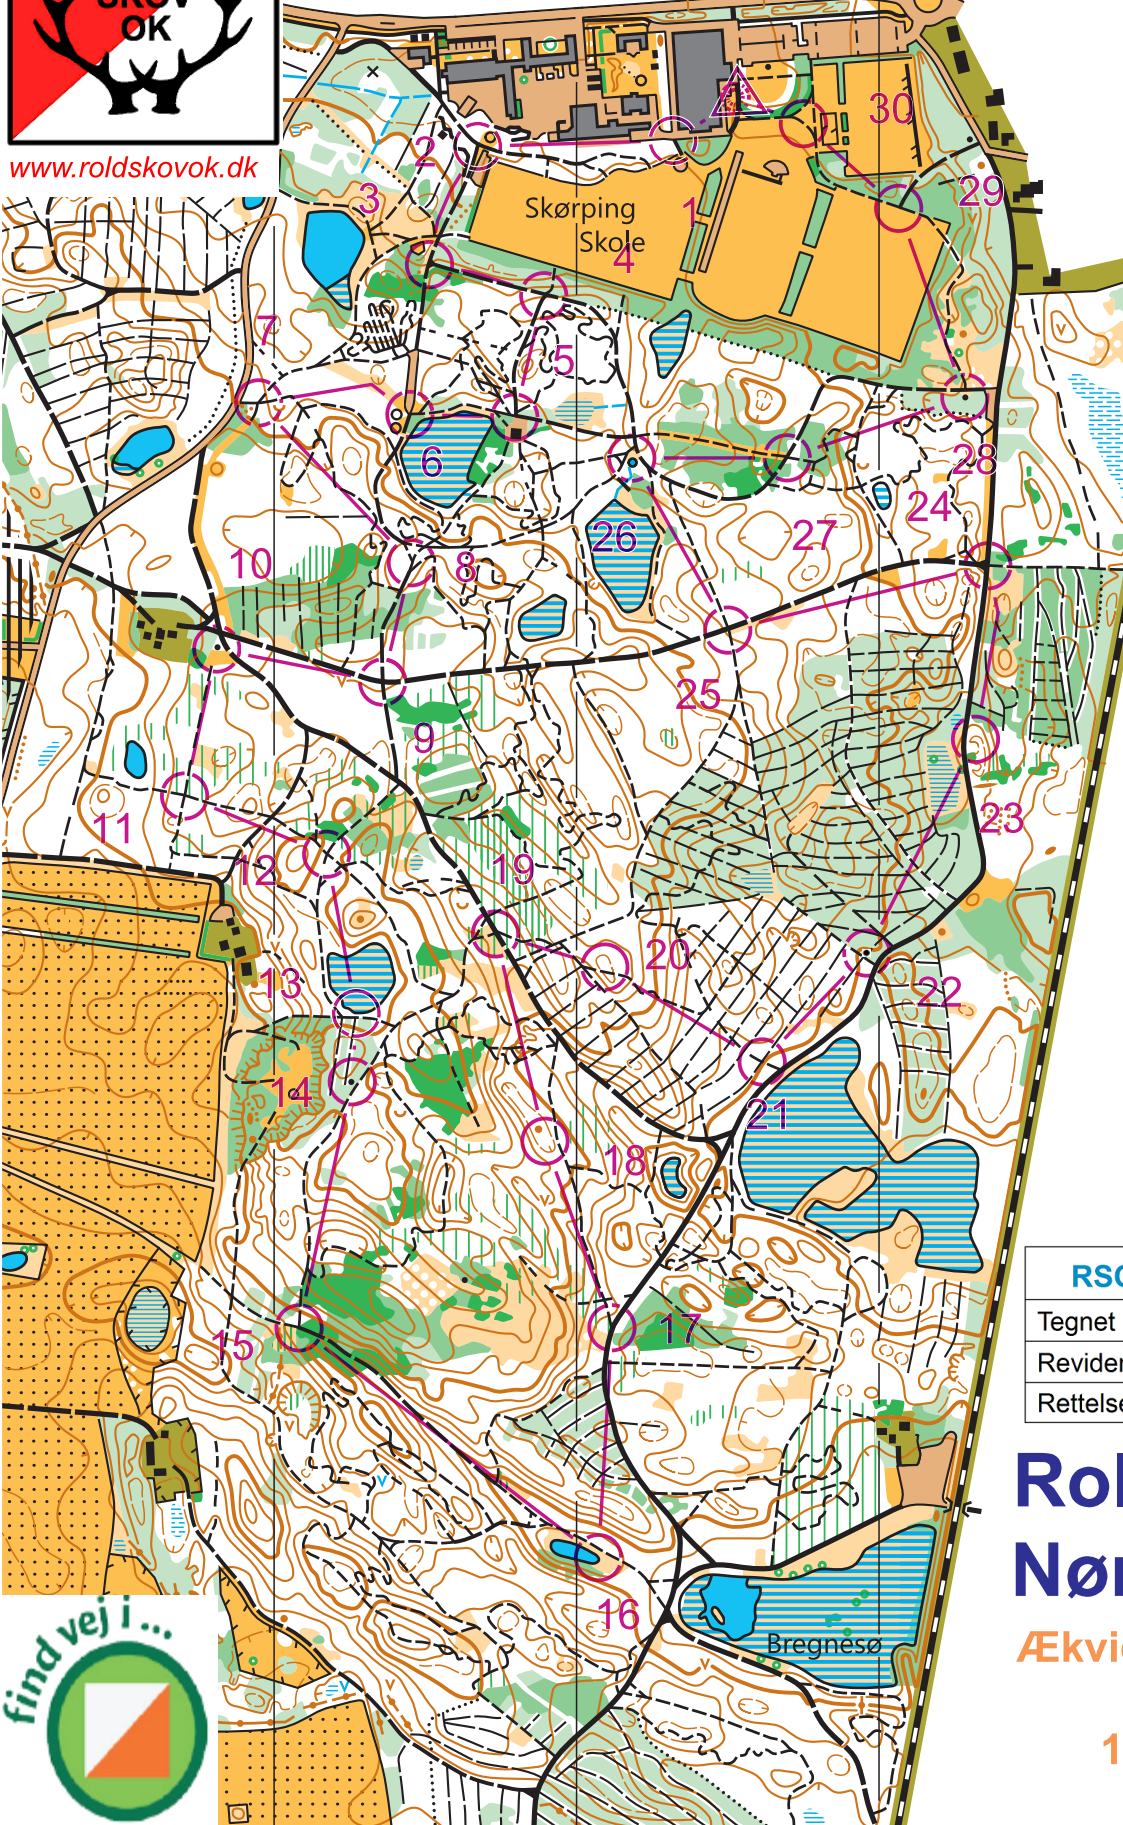

www.roldskovok.dk

Erhvervmæssig brug af kortet kun efter aftale med Rold Skov OK

Find Vej i Rold Skov

Let	5,3	5,3 km
▷		Informationstavle ved hallen
1	01	Vej Sti -sammenløb
2	02	Vej Vej -sammenløb
3	03	Vej Vej -sammenløb
4	04	Sti Sti -kryds
5	05	Mellemste Sti Sti -sammenløb
6	06	Vej Sti -sammenløb
7	15	Sti Sti -kryds
8	07	Mellemste Vej Sti -sammenløb
9	08	Vej Vej -sammenløb
10	16	Sten
11	26	Sti Sti -kryds
12	22	Sti Sti -kryds
13	21	Mose, Syd-side
14	23	Sten
15	24	Vej Sti -sammenløb
16	28	Sø, Nordøst-side
17	20	Vej Sti -sammenløb
18	25	Lavning, Sydøst-del
19	18	Sydøstligste Vej Sti -kryds
20	27	Høj
21	19	Sti Sti -kryds
22	29	Sten
23	30	Høj, Nord-del
24	17	Vej Sti -kryds
25	09	Vej Sti -kryds
26	10	Sø, Nord-side
27	11	Vej Sti -kryds
28	12	Sten
29	13	Sti Sti -sammenløb
30	14	Sti -knæk

○--- 75 m --->○
www.condes.net 10.1.6 Rold Skov OK
Find Vej i Rold Skov 7500 kort 2020

RSOK 02.2	
Tegnet	2020.04
Revideret	
Rettelse	

Rold Skov Nørreskov

Ækvidistance 2,5m
1 : 7:500
1cm = 75m

1	2	3	4	5	6	7	8	9	10	11	12	13	14	15
16	17	18	19	20	21	22	23	24	25	26	27	28	29	30