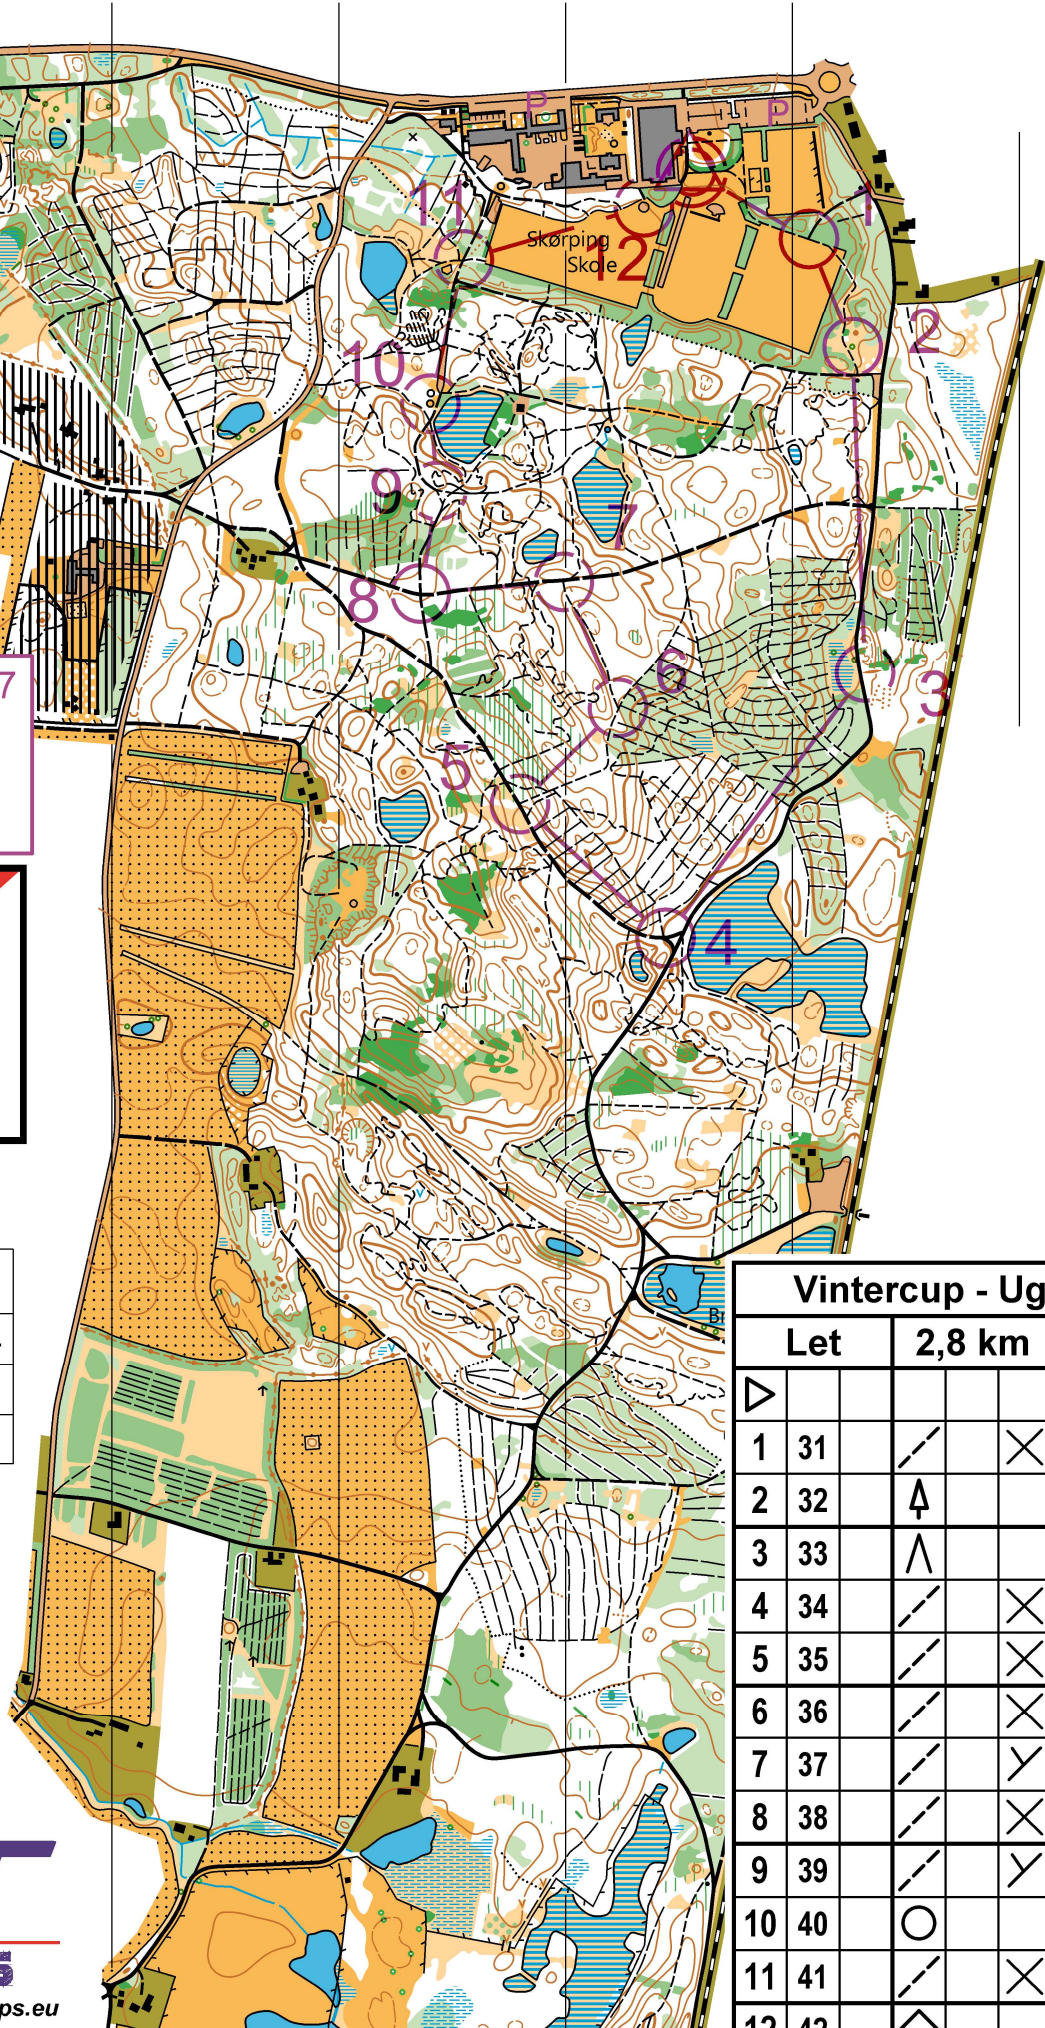

Vintercup - Uge 7
 1:10.000
 Let
 2,8 km

RSOK 02.2
 Tegnet 2020.04
 Revideret
 Rettelse

Vintercup - Uge 7				
Let		2,8 km		
▷				
1	31	— / —	×	
2	32	⤴		○
3	33	^		⊥
4	34	— / —	×	
5	35	— / —	×	
6	36	— / —	×	
7	37	— / —	∨	
8	38	— / —	×	
9	39	— / —	∨	
10	40	○		○
11	41	— / —	×	
12	42	^		○