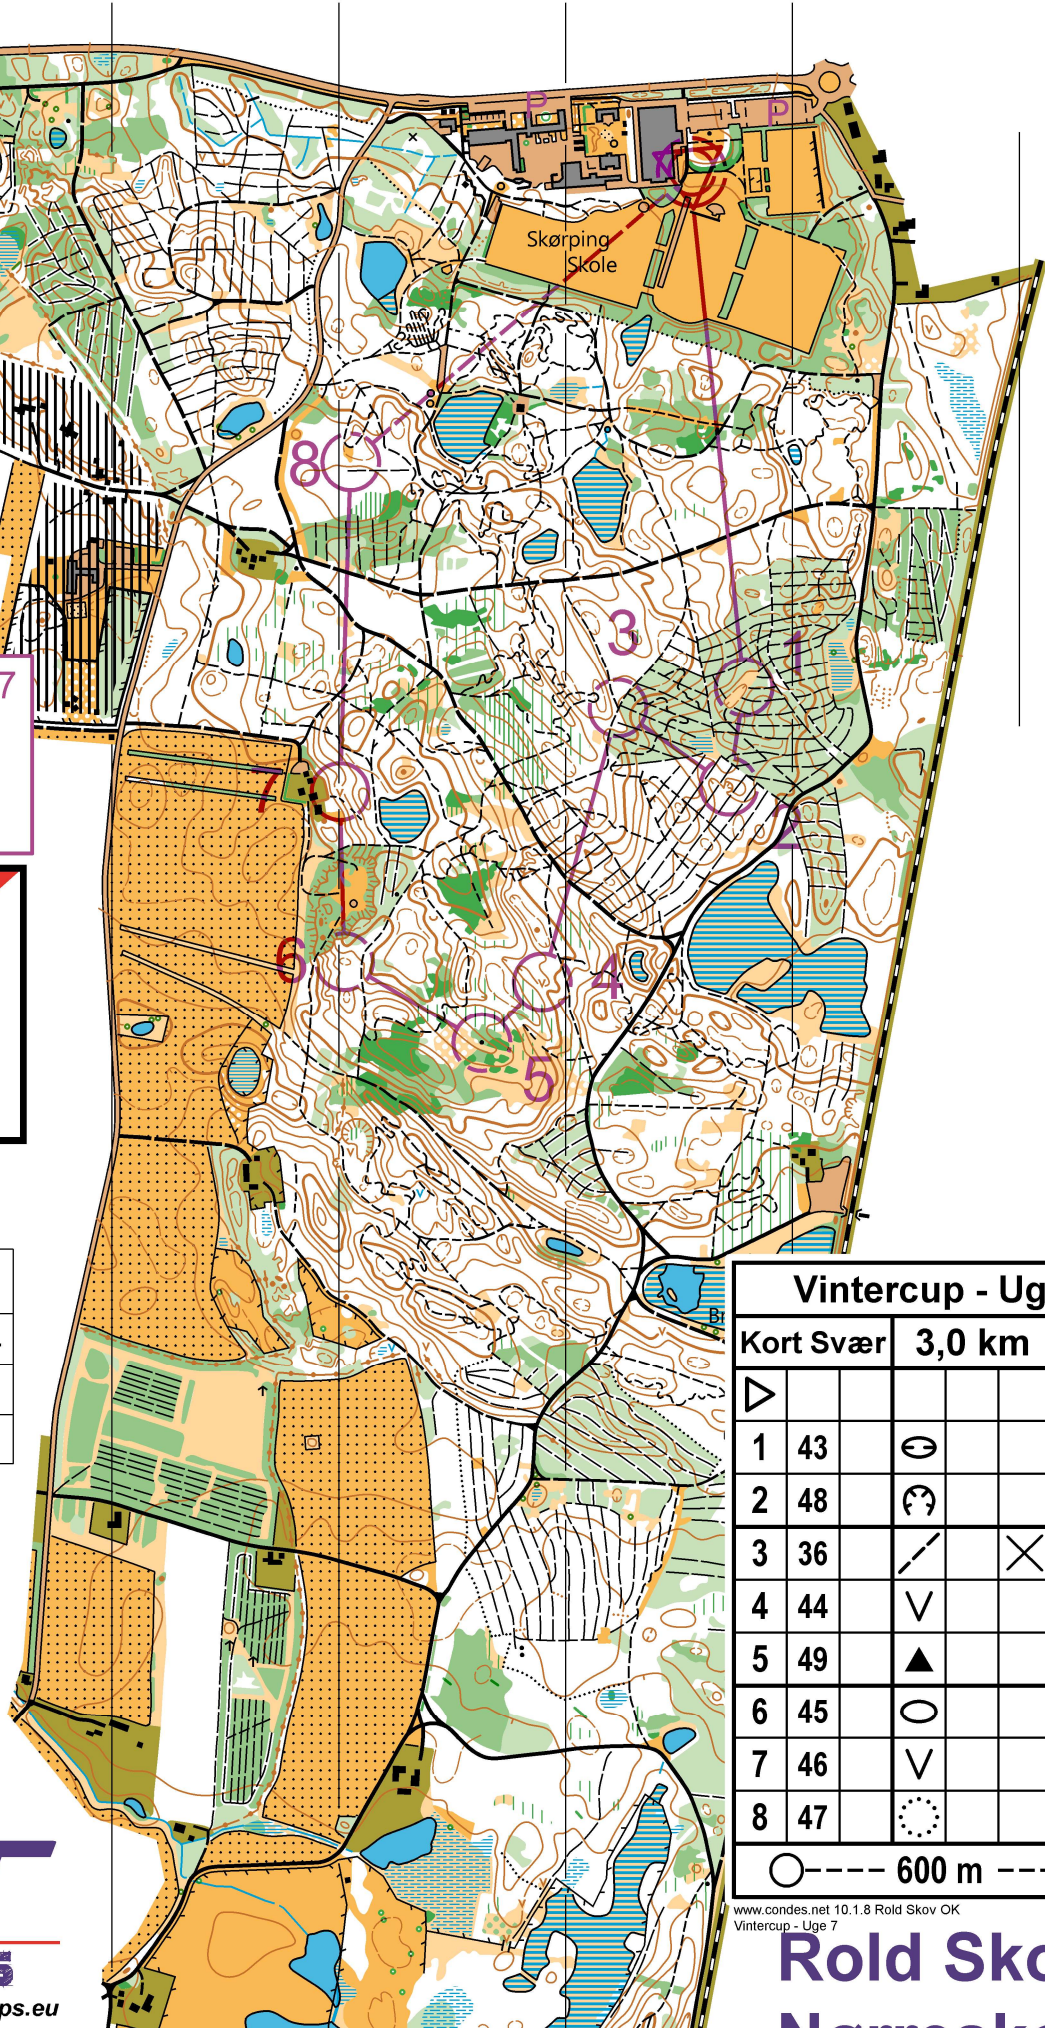

Vintercup - Uge 7
 1:10.000
 Kort Svær
 3,0 km

RSOK 02.2
 Tegnet 2020.04
 Revideret
 Rettelse

Vintercup - Uge 7				
Kort Svær		3,0 km		
▷				
1	43	⊖		↗
2	48	☺		○
3	36	↘	×	
4	44	∇		
5	49	▲		
6	45	○		
7	46	∇		
8	47	⊙		○

○ --- 600 m ---> ⊙

www.condes.net 10.1.8 Rold Skov OK
 Vintercup - Uge 7

Rold Skov
 Nørreby S.