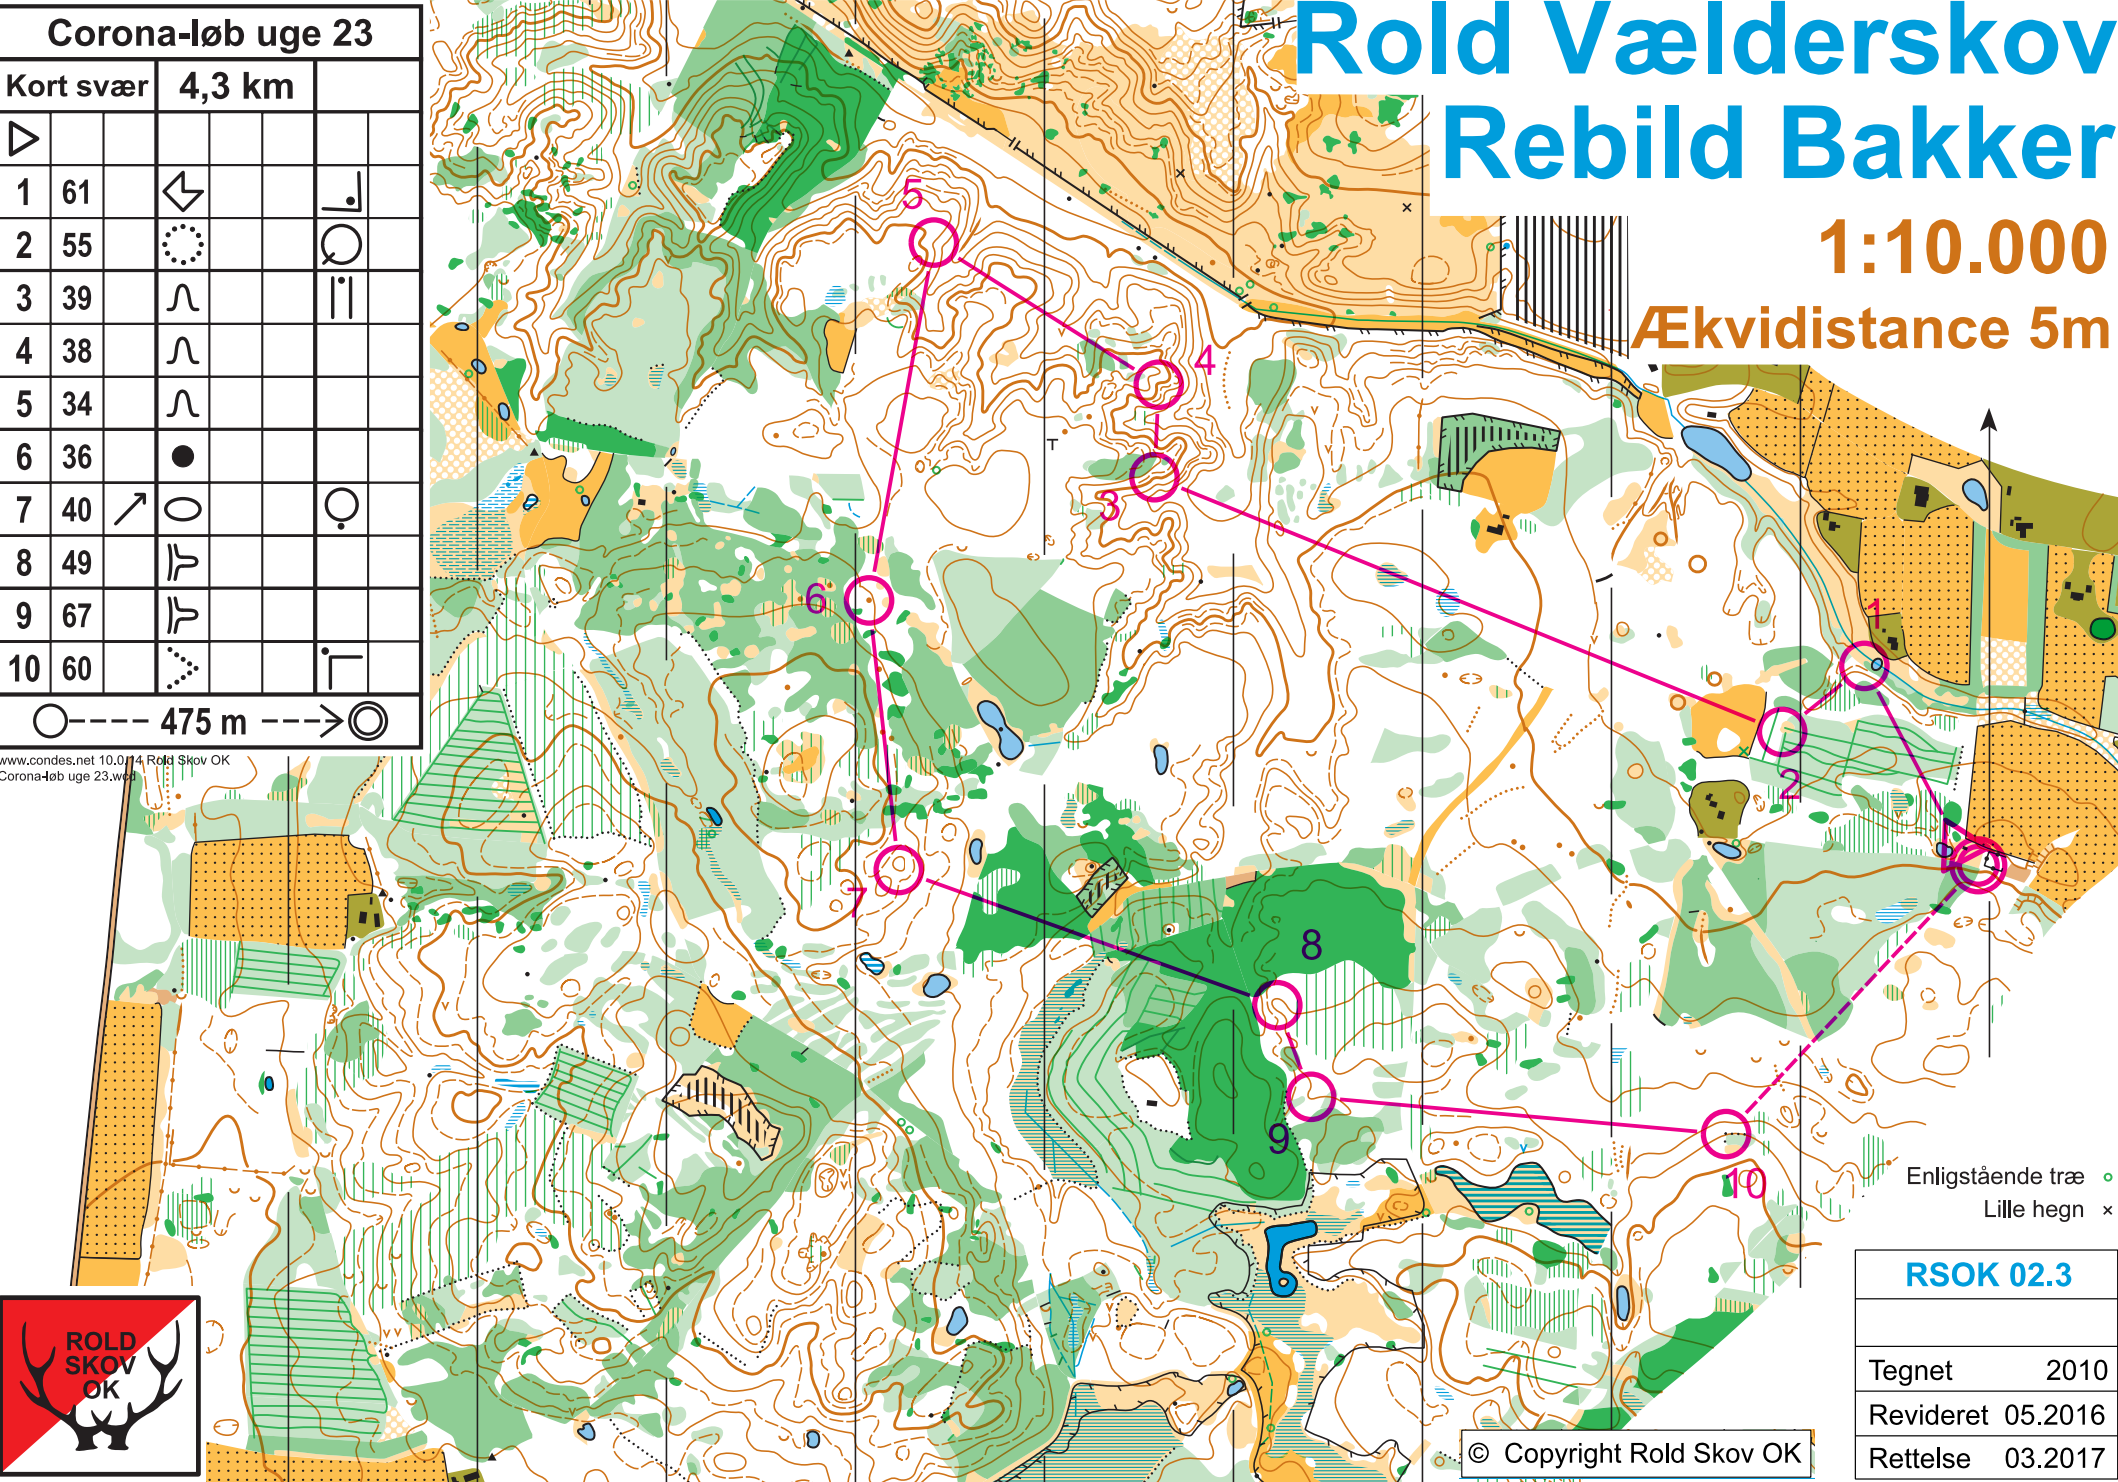

Corona-løb uge 23

Kort svær 4,3 km

▷				
1	61	↙		⊥
2	55	⊙		⊙
3	39	∩		∥
4	38	∩		
5	34	∩		
6	36	●		
7	40	↗	○	○
8	49	∩		
9	67	∩		
10	60	⋯		⊥

○----- 475 m ----->⊙

www.condes.net 10.07.14 Rold Skov OK
Corona-løb uge 23.web

Rold Vælderskov Rebild Bakker

1:10.000

Ækvidistance 5m

Enligstående træ ●
Lille hegn ×

RSOK 02.3

Tegnet	2010
Revideret	05.2016
Rettelse	03.2017

© Copyright Rold Skov OK