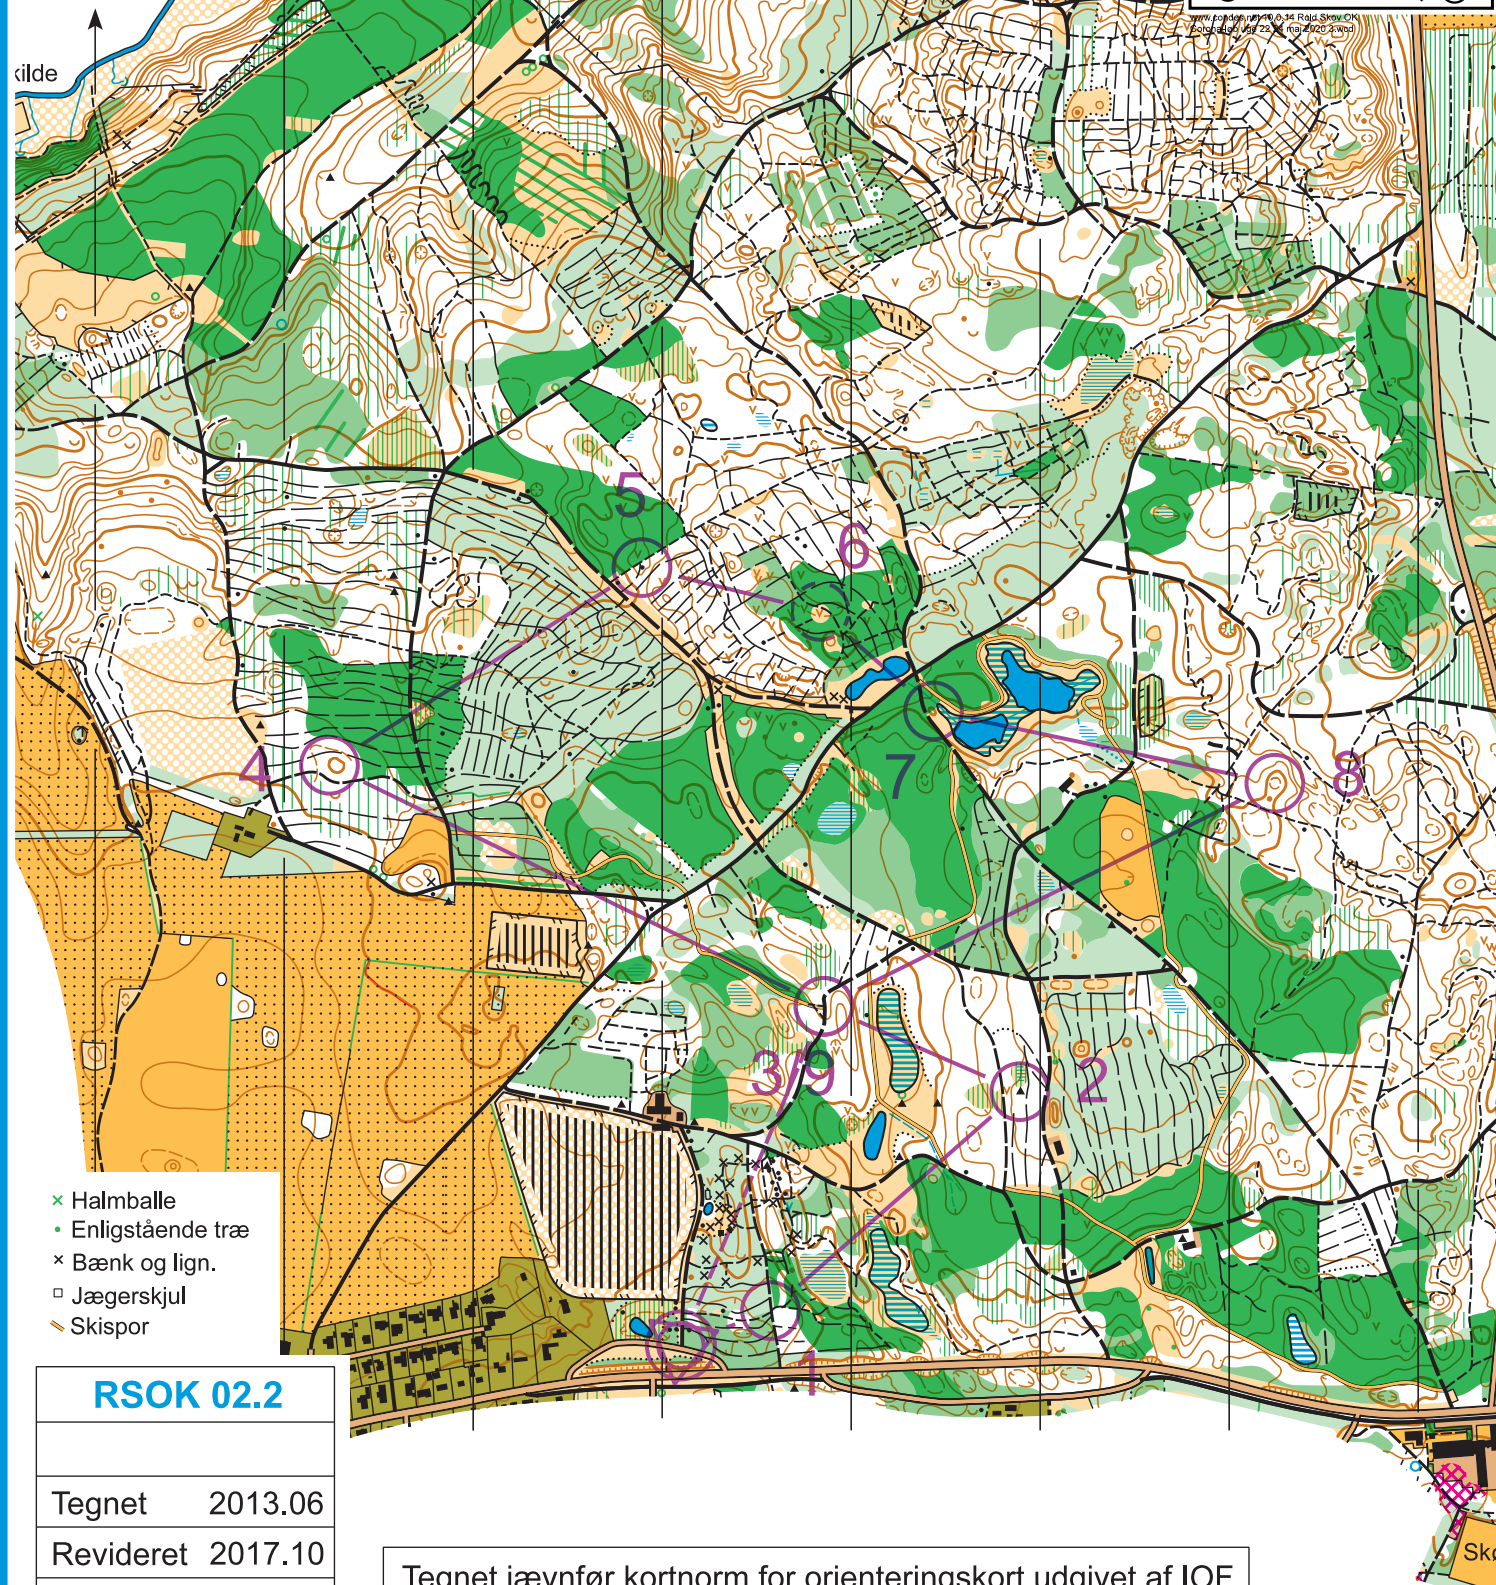

Rold Skov Nørreskov

Ækvadistance 2,5m

1:10.000

Nord

Corona uge 22			
Mellemsvær	4,1 km		
1	48	/ / X	
2	47	▲	
3	55	↑ / / Y	
4	59	○	○
5	51	▲	
6	43	∇	
7	49	○	
8	44	○	—
9	55	↑ / / Y	

○ --- 475 m --- → ○

- × Halmballe
- Enligstående træ
- × Bænk og lign.
- Jægerskjul
- ◆ Skispor

RSOK 02.2	
Tegnet	2013.06
Revideret	2017.10
Rettelse	

Tegnet jævnfør kortnorm for orienteringskort udgivet af IOF.

Sk