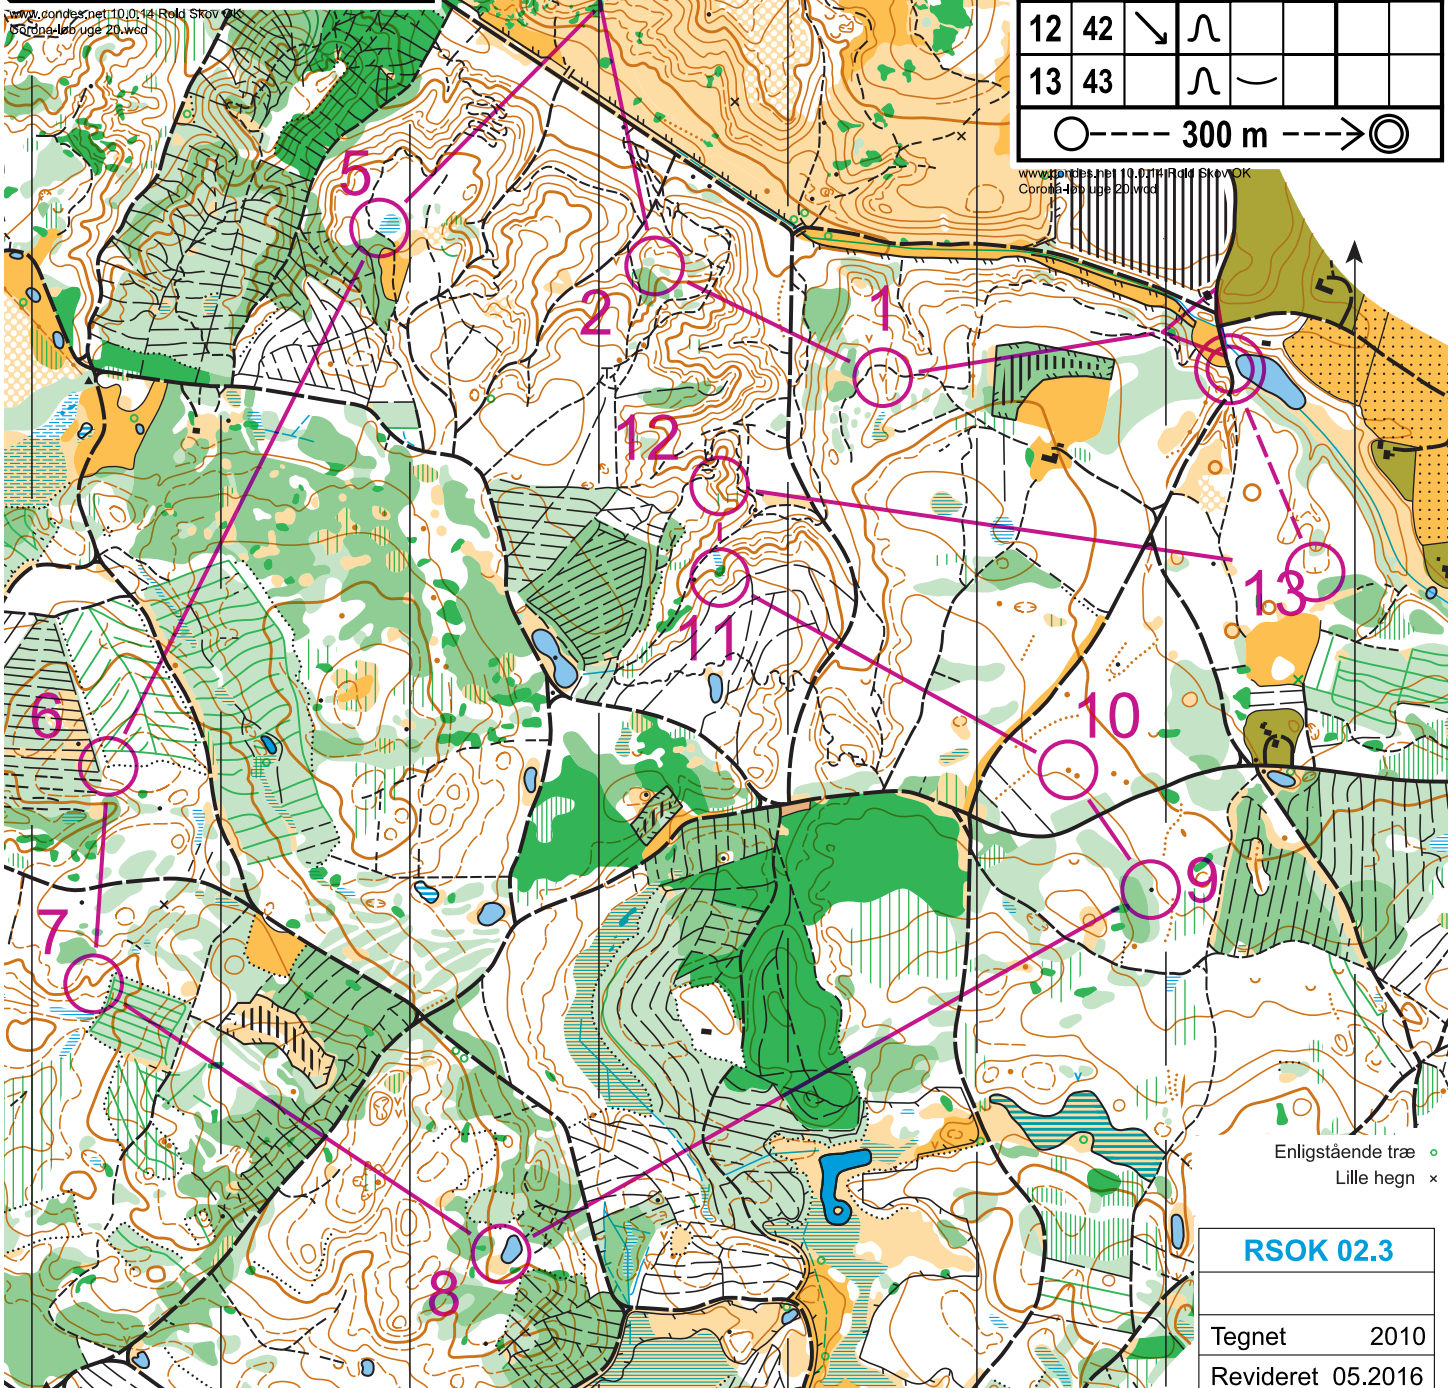

Rold Vælderskov Rebild Bakker

1:10.000

Ækvidistance 5m

Corona-løb uge 20

Lang svær	7.0 km			
▷				
1	31	∇		
2	32	⤴		
3	33	∩		
4	34	○		⊙
5	35	≡		⊙

6	36	⋯		└
7	37	⤴		
8	38	⊙		○
9	39	▲		
10	40	↖	●	
11	41	≡		⊙
12	42	↘	∩	
13	43	∩	∩	

○ --- 300 m ---> ⊙

Enligstående træ ◊
Lille hegn x

RSOK 02.3

Tegnet	2010
Revideret	05.2016
Rettelse	03.2017