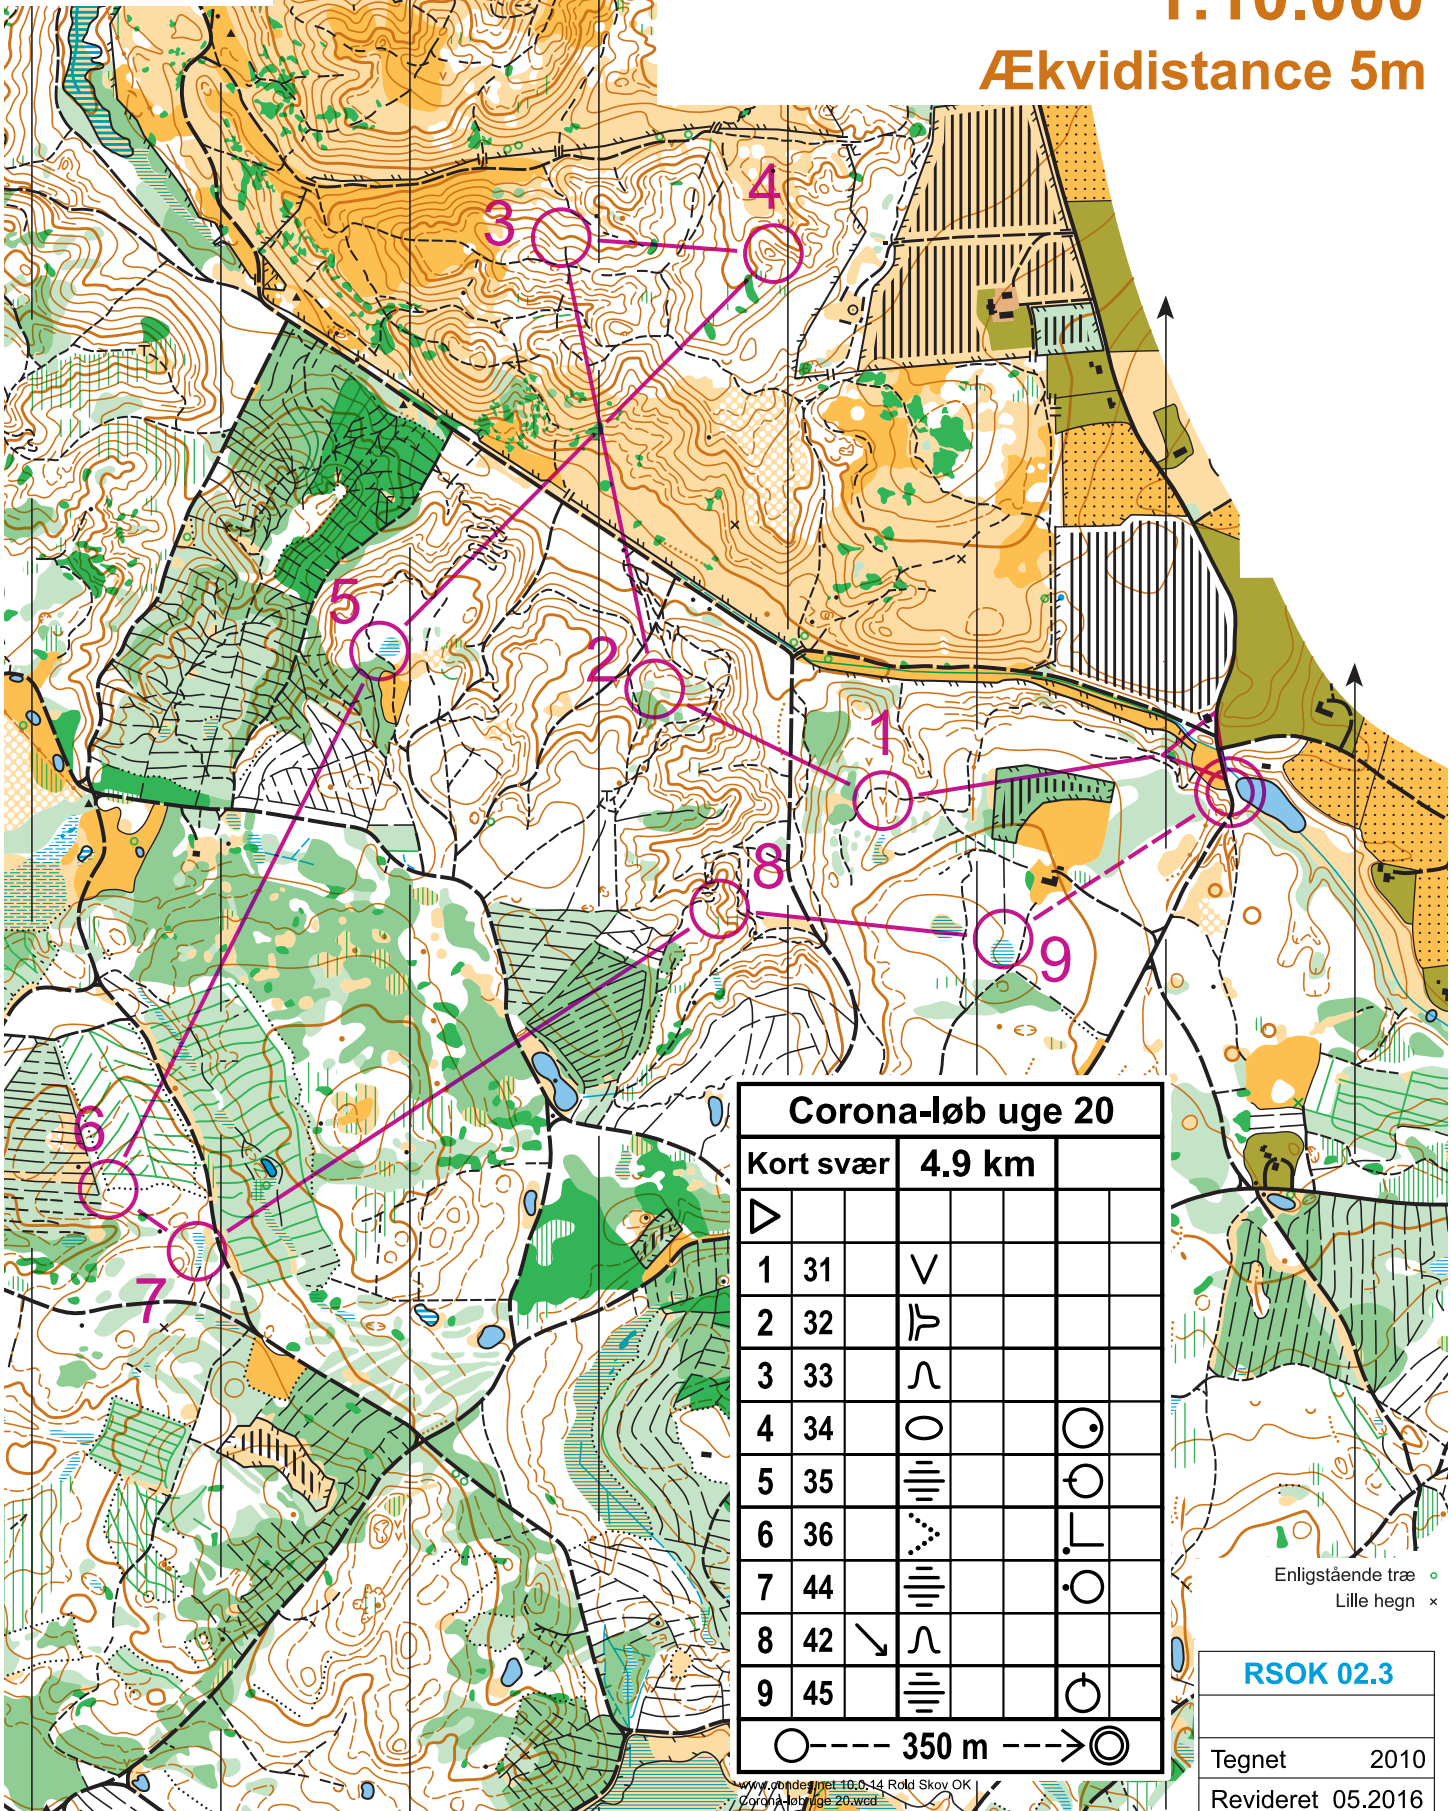

# Rold Vælderskov Rebild Bakker

1:10.000

Ækvidistance 5m

## Corona-løb uge 20

Kort svær		4.9 km	
▷			
1	31	∨	
2	32	⤴	
3	33	∩	
4	34	○	⊙
5	35	≡	⊙
6	36	⋯	⊙
7	44	≡	⊙
8	42	↘ ∩	
9	45	≡	⊙

○----- 350 m ----->⊙

Enligstående træ ◊  
Lille hegn ×

RSOK 02.3

Tegnet 2010  
Revideret 05.2016  
Rettelse 03.2017