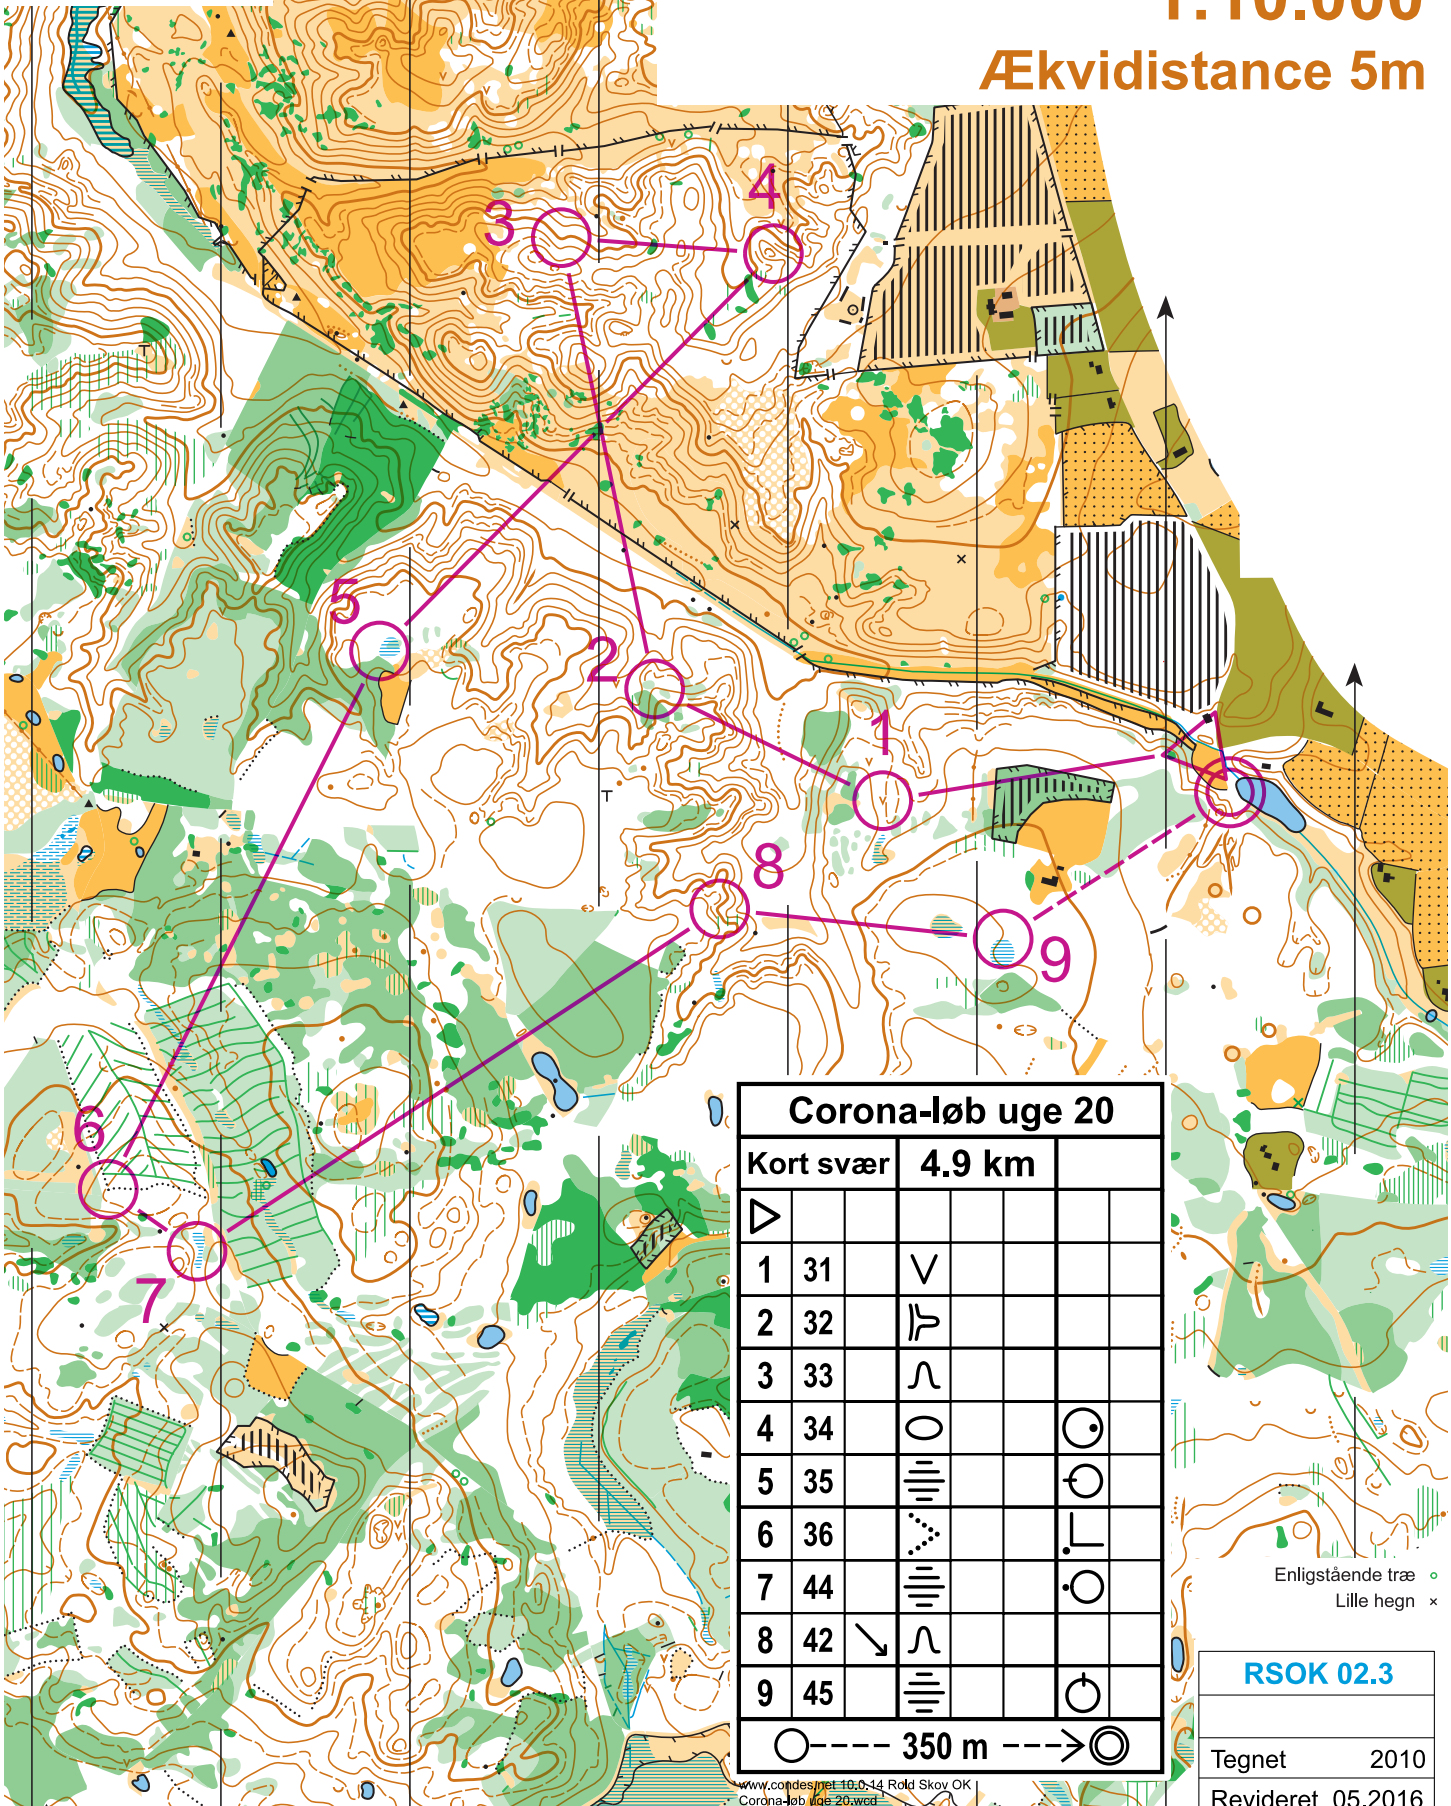

Rold Vælderskov Rebild Bakker

1:10.000

Ækvidistance 5m

Corona-løb uge 20

Kort svær		4.9 km		
▷				
1	31	∨		
2	32	⤴		
3	33	∩		
4	34	○		⊙
5	35	≡		⊙
6	36	⋯		⊙
7	44	≡		⊙
8	42	↘ ∩		
9	45	≡		⊙

○ --- 350 m --- → ⊙

Enligstående træ ◊
Lille hegn ×

RSOK 02.3

Tegnet 2010

Revideret 05.2016

Rettelse 03.2017