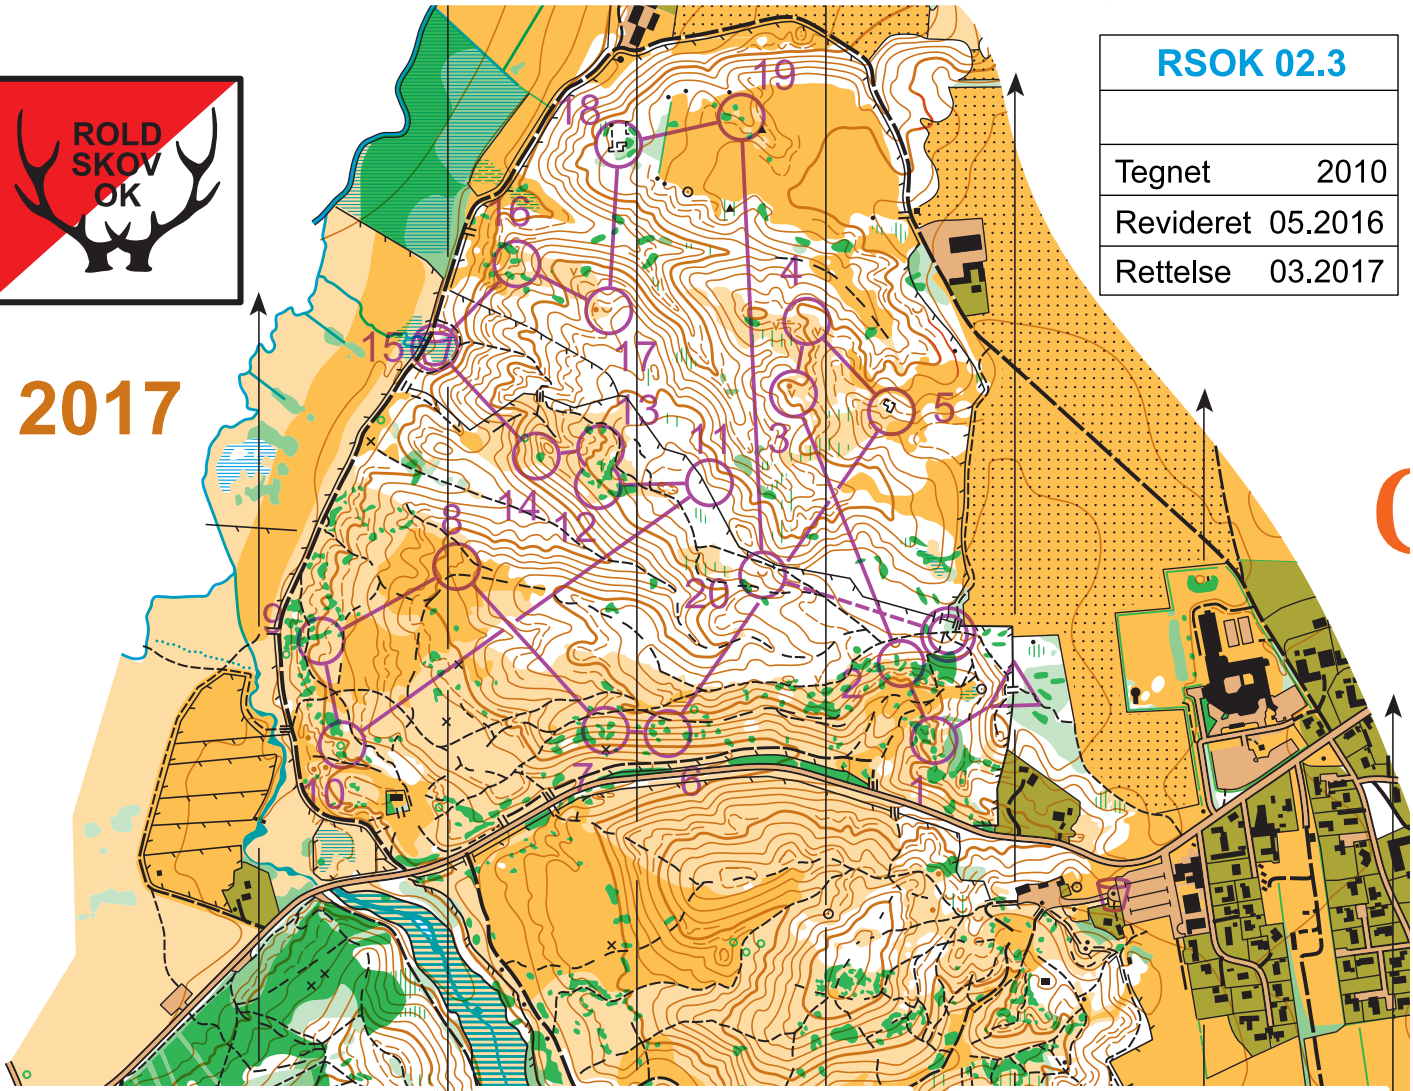

Rold Vælderskov Rebild Bakker

1:10.000

Ækvidistance 5m

Enligstående træ ○
Lille hegn ×

2017

RSOK 02.3	
Tegnet	2010
Revideret	05.2016
Rettelse	03.2017

Coronaløb - 24/4			
Mellem Lang svær	4.7 km		
▷		⊥	
1	31	∩	
2	32	↖	⊙
3	33	∨	
4	34	∩	
5	35	□	∨
6	36	⊗	○

7	37	←	⊗		○
8	38	↓	∩		
9	39		⊗		○
10	40		☼	∩	
11	41		∩		
12	42	↗	⊗		○
13	43		∩		
14	47		⊗		○
15	53	↻	▲		

16	48		∩		
17	49		∪		
18	44		□		⊥
19	45	↘	⊗	∩	○
20	46		∪		

○ --- 250 m ---> ⊙