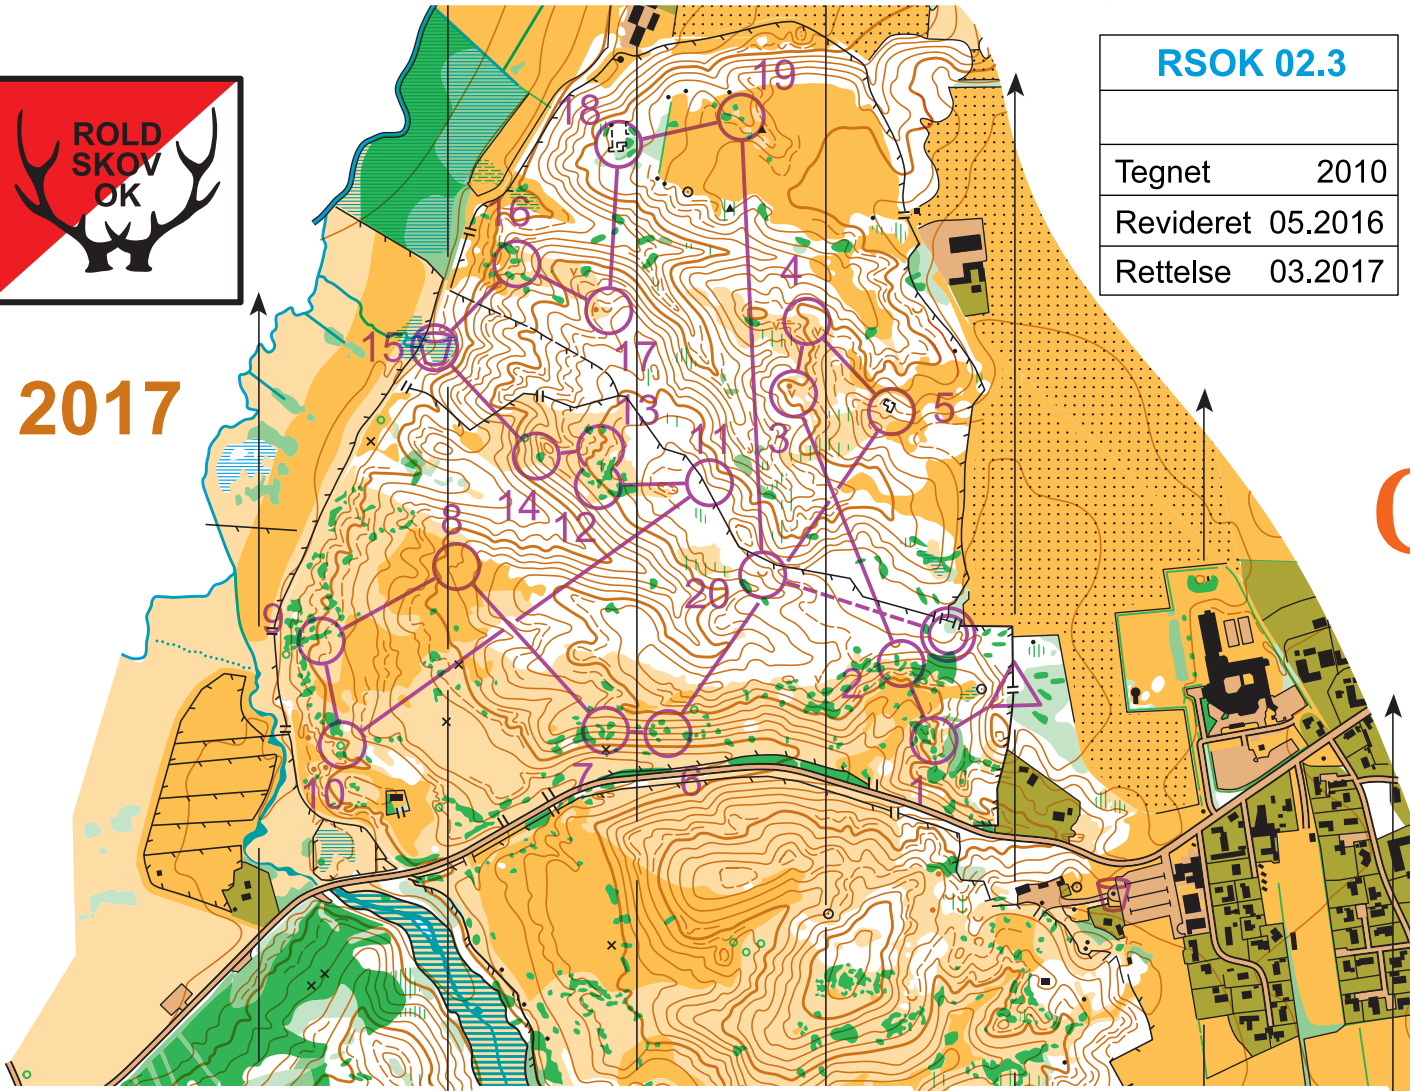

Rold Vælderskov Rebild Bakker

1:10.000

Ækvidistance 5m

Enligstående træ ○
Lille hegn ×

2017

RSOK 02.3	
Tegnet	2010
Revideret	05.2016
Rettelse	03.2017

Coronaløb - 24/4			
Mellem Lang svær	4.7 km		
▷		⊥	
1	31	∩	
2	32	↖	⊙
3	33	∨	
4	34	∩	
5	35	□	∨
6	36	⊗	○

7	37	←	⊗		○
8	38	↓	∩		
9	39		⊗		○
10	40		☼	∩	
11	41		∩		
12	42	↗	⊗		○
13	43		∩		
14	47		⊗		○
15	53	↻	▲		

16	48		∩		
17	49	∪			
18	44		□		∟
19	45	↘	⊗	∩	○
20	46	∪			

○ --- 250 m --- → ⊙