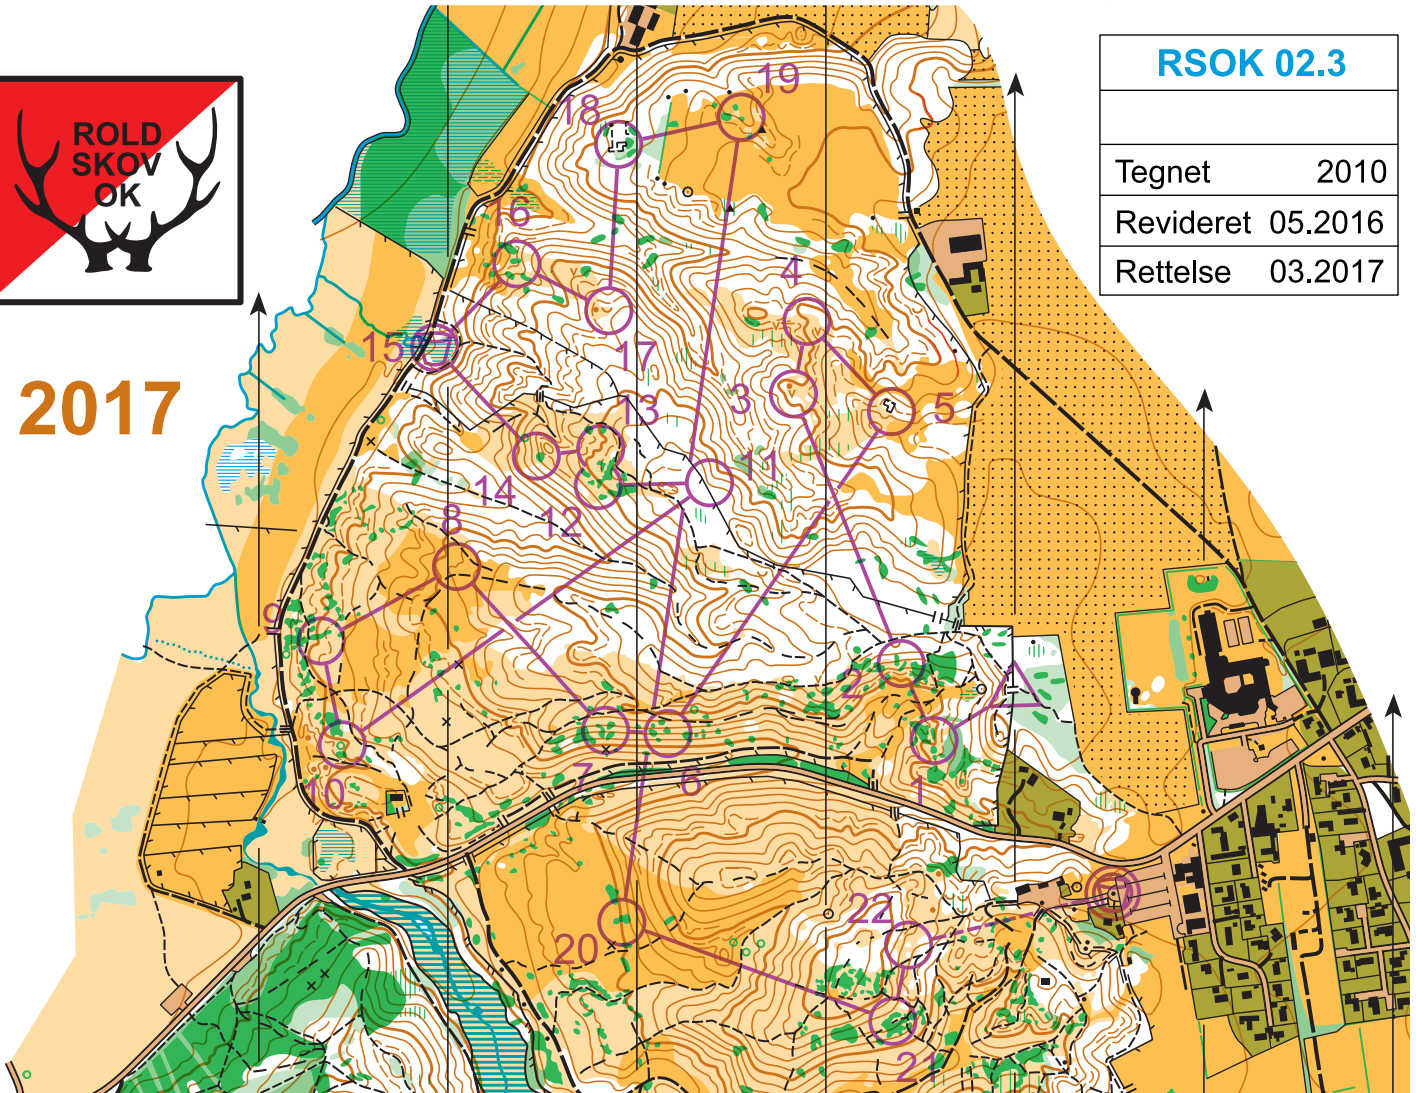

# Rold Vælderskov Rebild Bakker

1:10.000

Ækvidistance 5m

Enligstående træ ○  
Lille hegn ×

2017

RSOK 02.3	
Tegnet	2010
Revideret	05.2016
Rettelse	03.2017

Coronaløb - 24/4					
Lang svær		5.7 km			
▷		≡			
1	31	∩			
2	32	↖	⊗		○
3	33	∨			
4	34	∩			
5	35	□		∨	
6	36	⊗		○	

7	37	←	⊗		○
8	38	↓	∩		
9	39		⊗		○
10	40		☼	∩	
11	41		∩		
12	42	↗	⊗		○
13	43	≡	∩		
14	47		⊗		○
15	53	↻	▲		

16	48	≡	∩		
17	49		∪		
18	44	≡	□		◻
19	45	↘	⊗	∩	○
20	50		⊗		○
21	51	↗			≡
22	52	▲	☼		

○ --- 275 m ---> ○