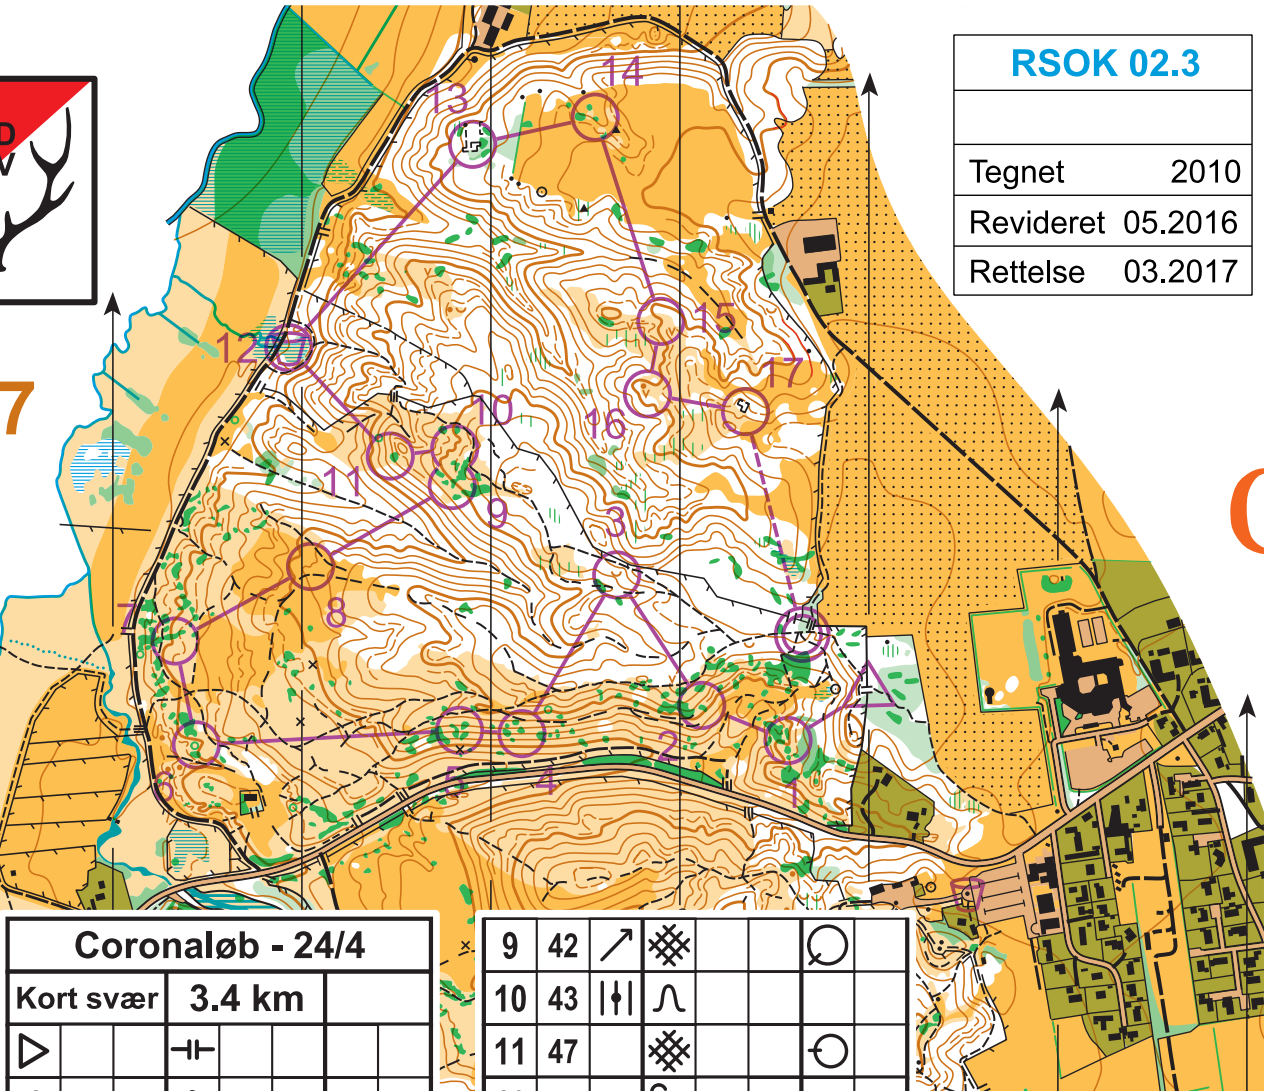

Rold Vælderskov Rebild Bakker

1:10.000

Ækvidistance 5m

Enligstående træ ○
Lille hegn ×

2017

RSOK 02.3	
Tegnet	2010
Revideret	05.2016
Rettelse	03.2017

Coronaløb - 24/4			
Kort svær		3.4 km	
▷		⊥	
1	31	∩	
2	62	⊗	○
3	46	∪	∥
4	36	⊗	○
5	37	← ⊗	○
6	40	☼ ∩	
7	39	⊗	○
8	38	↓ ∩	

9	42	↗	⊗		○
10	43	∥	∩		
11	47		⊗		○
12	53		☹	▲	
13	44	∥	□		┌
14	45	↘	⊗ ∩		○
15	34		∩		∥
16	33		∨		
17	35		□		∨

○ --- 300 m --- → ○