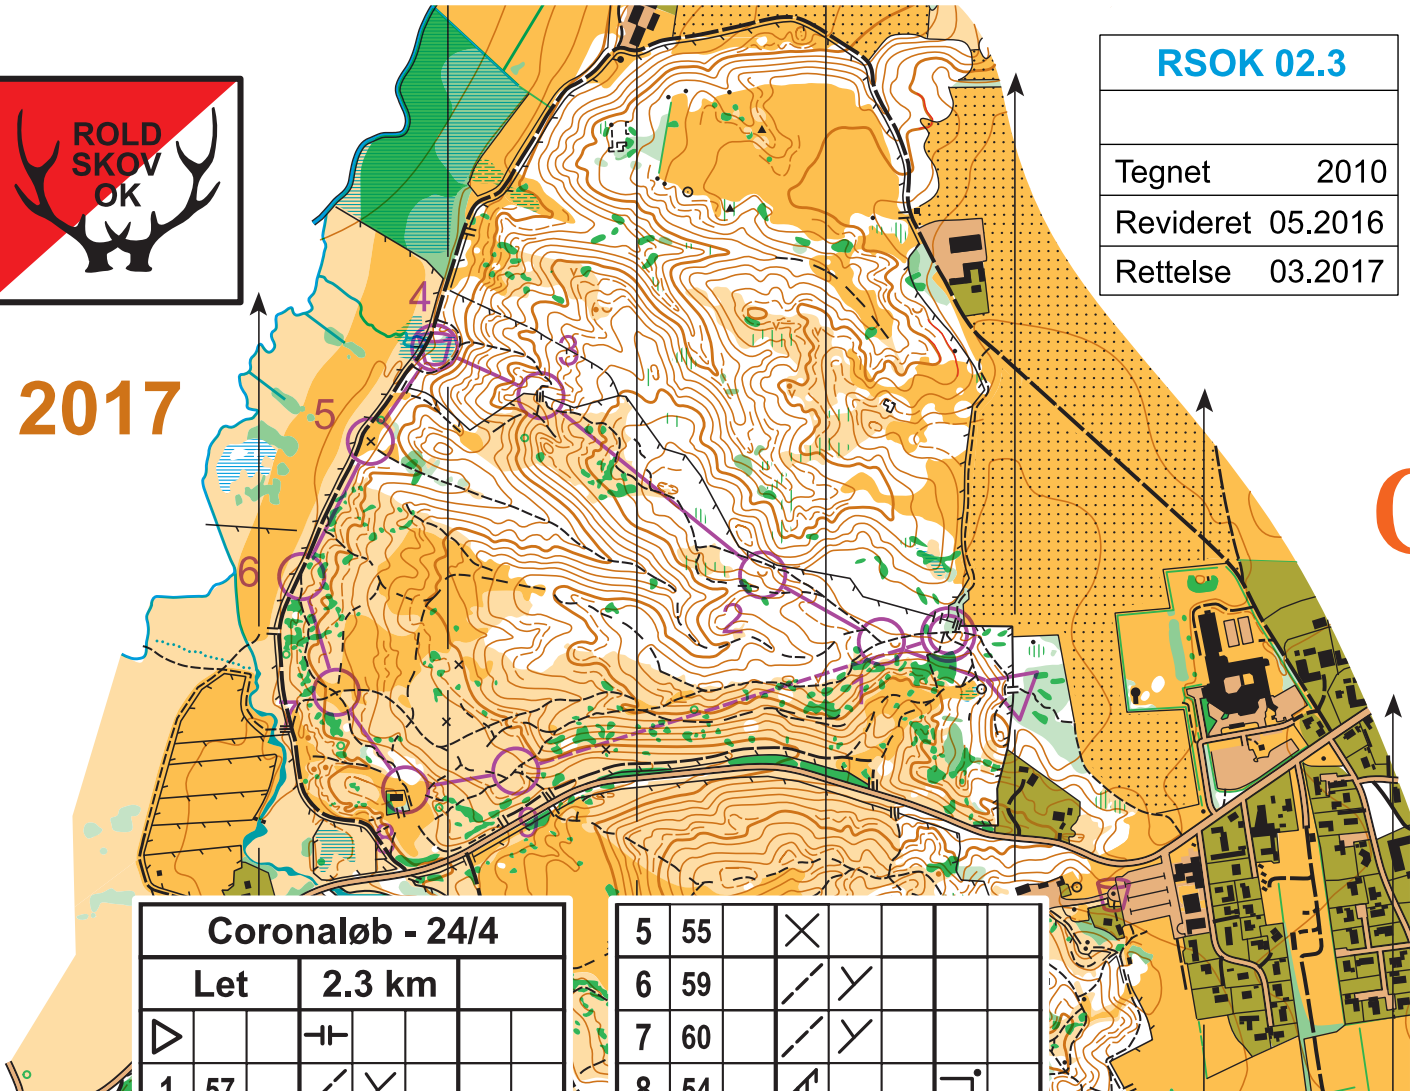

# Rold Vælderskov Rebild Bakker

1:10.000

Ækvidistance 5m

Enligstående træ ○  
Lille hegn ×

2017

RSOK 02.3	
Tegnet	2010
Revideret	05.2016
Rettelse	03.2017

Coronaløb - 24/4			
Let		2.3 km	
▶		⊥	
1	57	/	Y
2	46	U	
3	58	⊥	
4	53	⤿	▲

5	55	×			
6	59	/	Y		
7	60	/	Y		
8	54	↗		└	
9	61		/	Y	

○ --- 600 m ---> ⊙

www.condes.net 10.0.14 Rold Skov OK  
Coronaløb uge 18.wcd