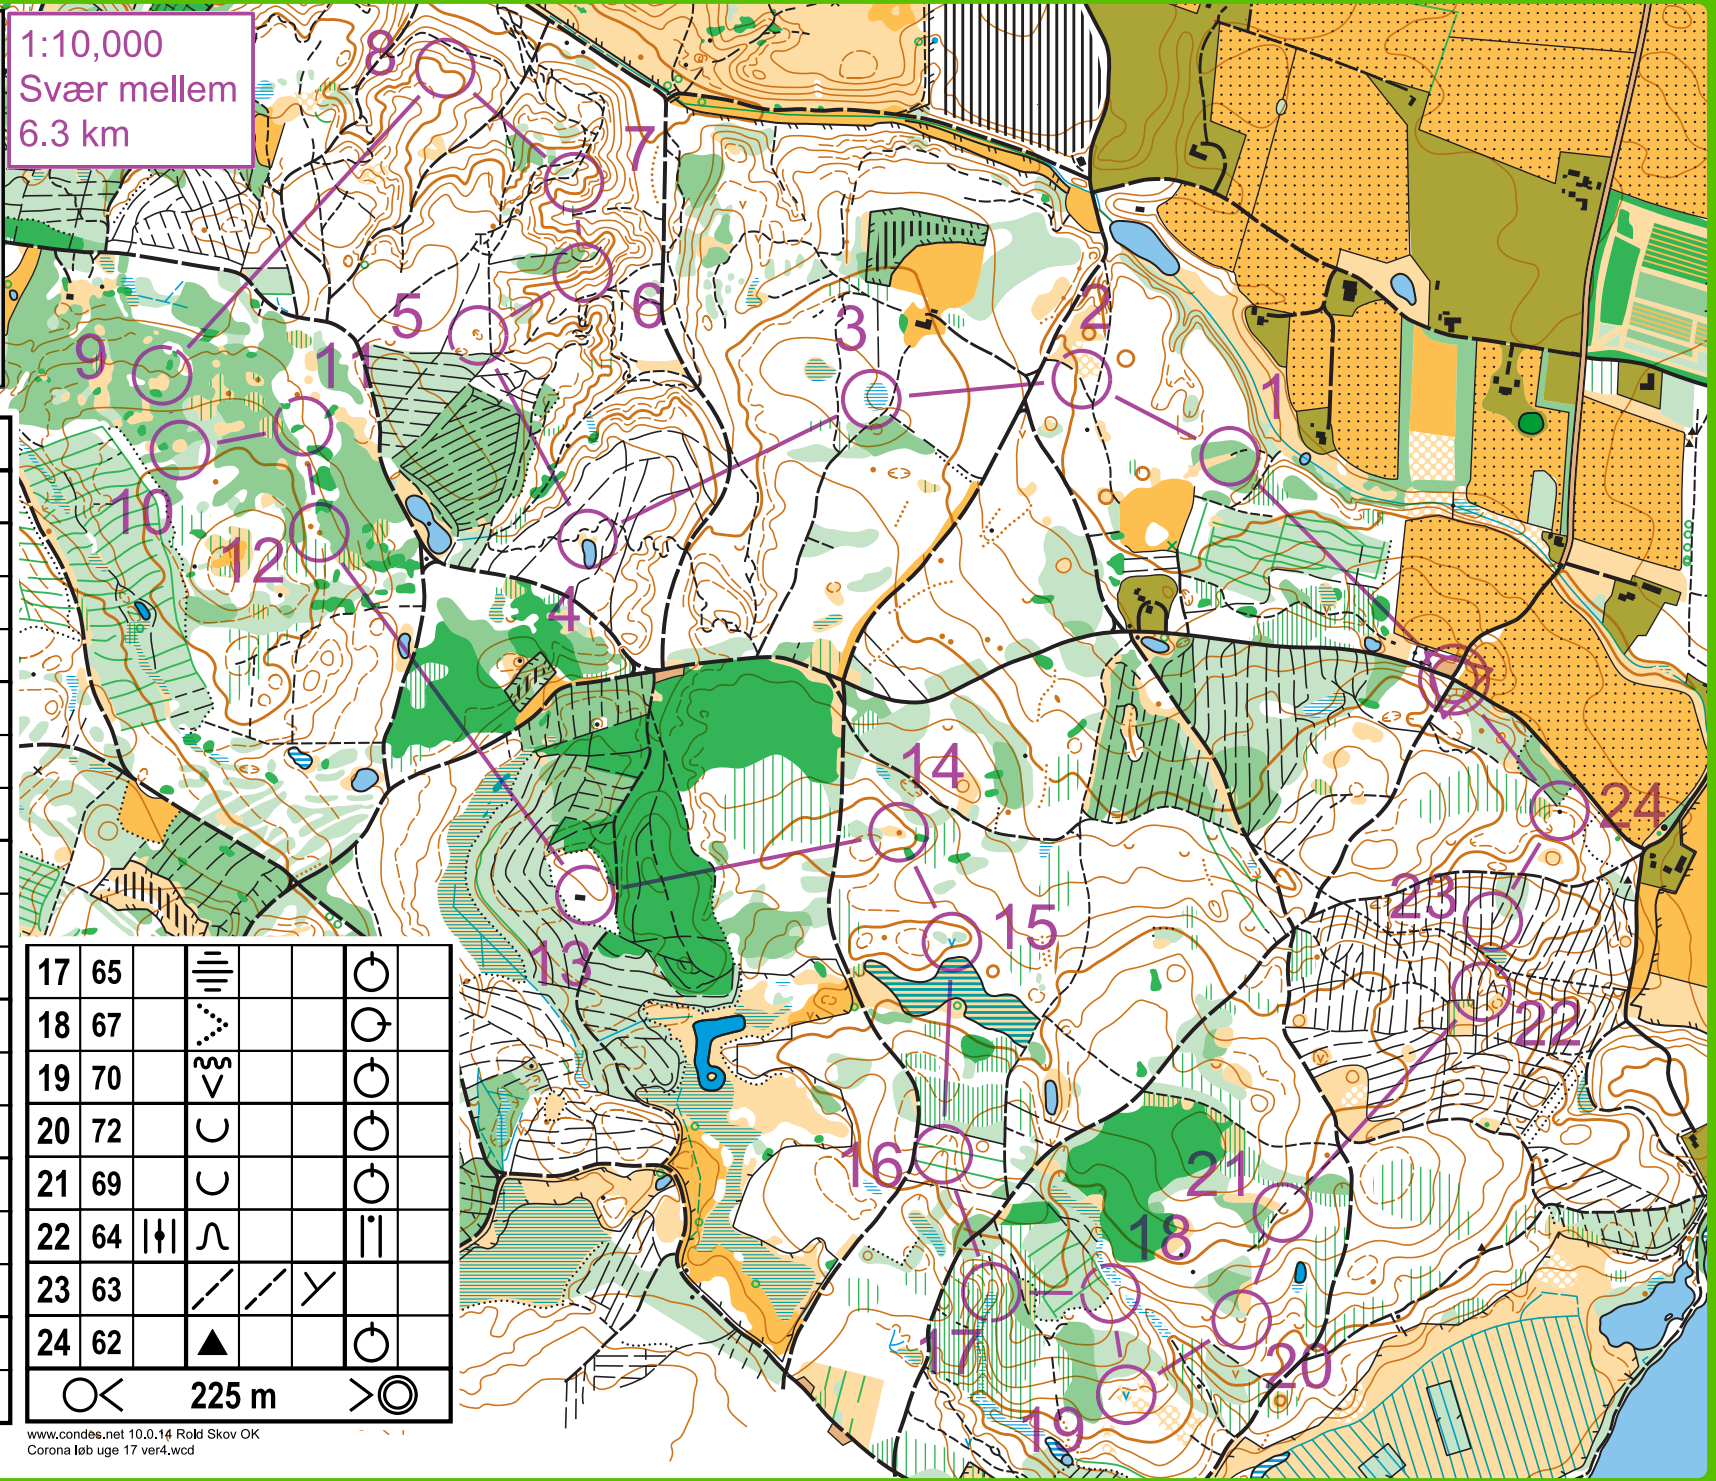

1:10,000
Svær mellem
6.3 km

Corona løb uge 17

Svær mellem		6.3 km		
1	54			
2	53			
3	47			
4	45			
5	40			
6	42			
7	41			
8	37			
9	36			
10	38			
11	39			
12	43			
13	49			
14	52			
15	59			
16	60			

17	65			
18	67			
19	70			
20	72			
21	69			
22	64			
23	63			
24	62			
			225 m	