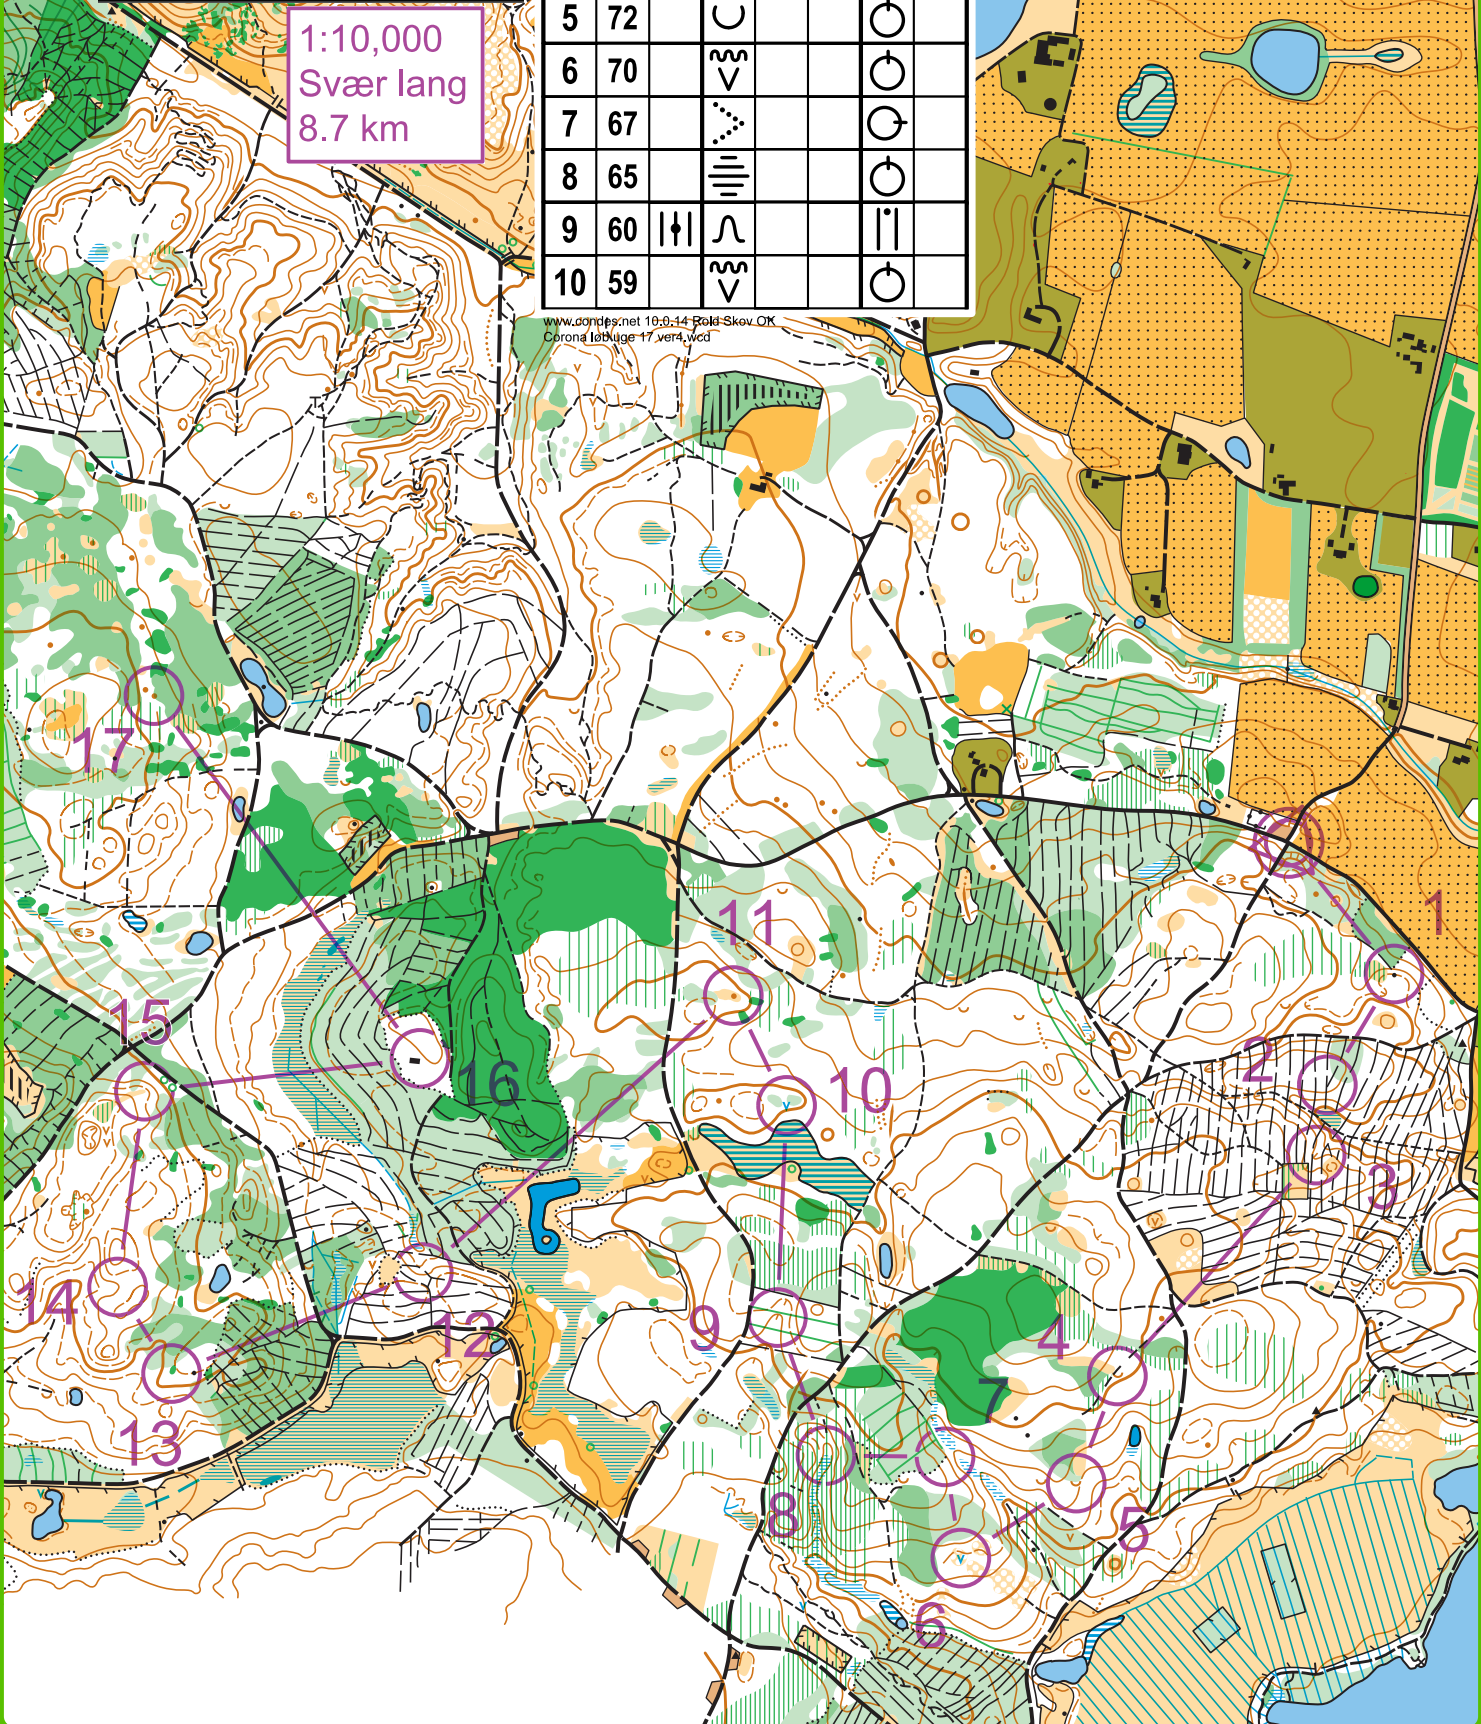

1:10,000
Svær lang
8.7 km

Corona løb uge 17				
Svær lang - 1		8.7 km		
▷		/ /	X	
1	62	▲		○
2	63	/ /	Y	
3	64	↑	∩	
4	69	∪		○
5	72	∪		○
6	70	∩		○
7	67	∩		○
8	65			○
9	60	↑	∩	
10	59	∩		○

11	52	●		○
12	57	∩		
13	56	⊗		○
14	55	∩		
15	48	⊙		○
16	49	■		
17	43	↘	●	○

www.compassnet 10-0-14 Rold Skov OK
Corona løb uge 17_ver4_wcd

1:10,000
Svær lang_
8.7 km

Corona løb uge 17					
Svær lang_ - 2		8.7 km			
18	39	↑↑	⊗		○
19	38		⊙		○
20	36	↓	⊙		○
21	35		⊙		○
22	33	∩			
23	31	⇌	⊢		
24	32		⊙		○
25	34	≡			○
26	37	∩			
27	41	⊢			
28	42	∩			

29	40	↗	⊙			
30	45		⊗			○
31	50		○			⊢
32	47	∩				
33	53	⊙				○
34	54	⊙				○
35	61	∨				○
		○ <	190 m		> ○	

www.cprides.net 10.0314 Rold Skov OK
Corona løb uge 17 veta4.wpd