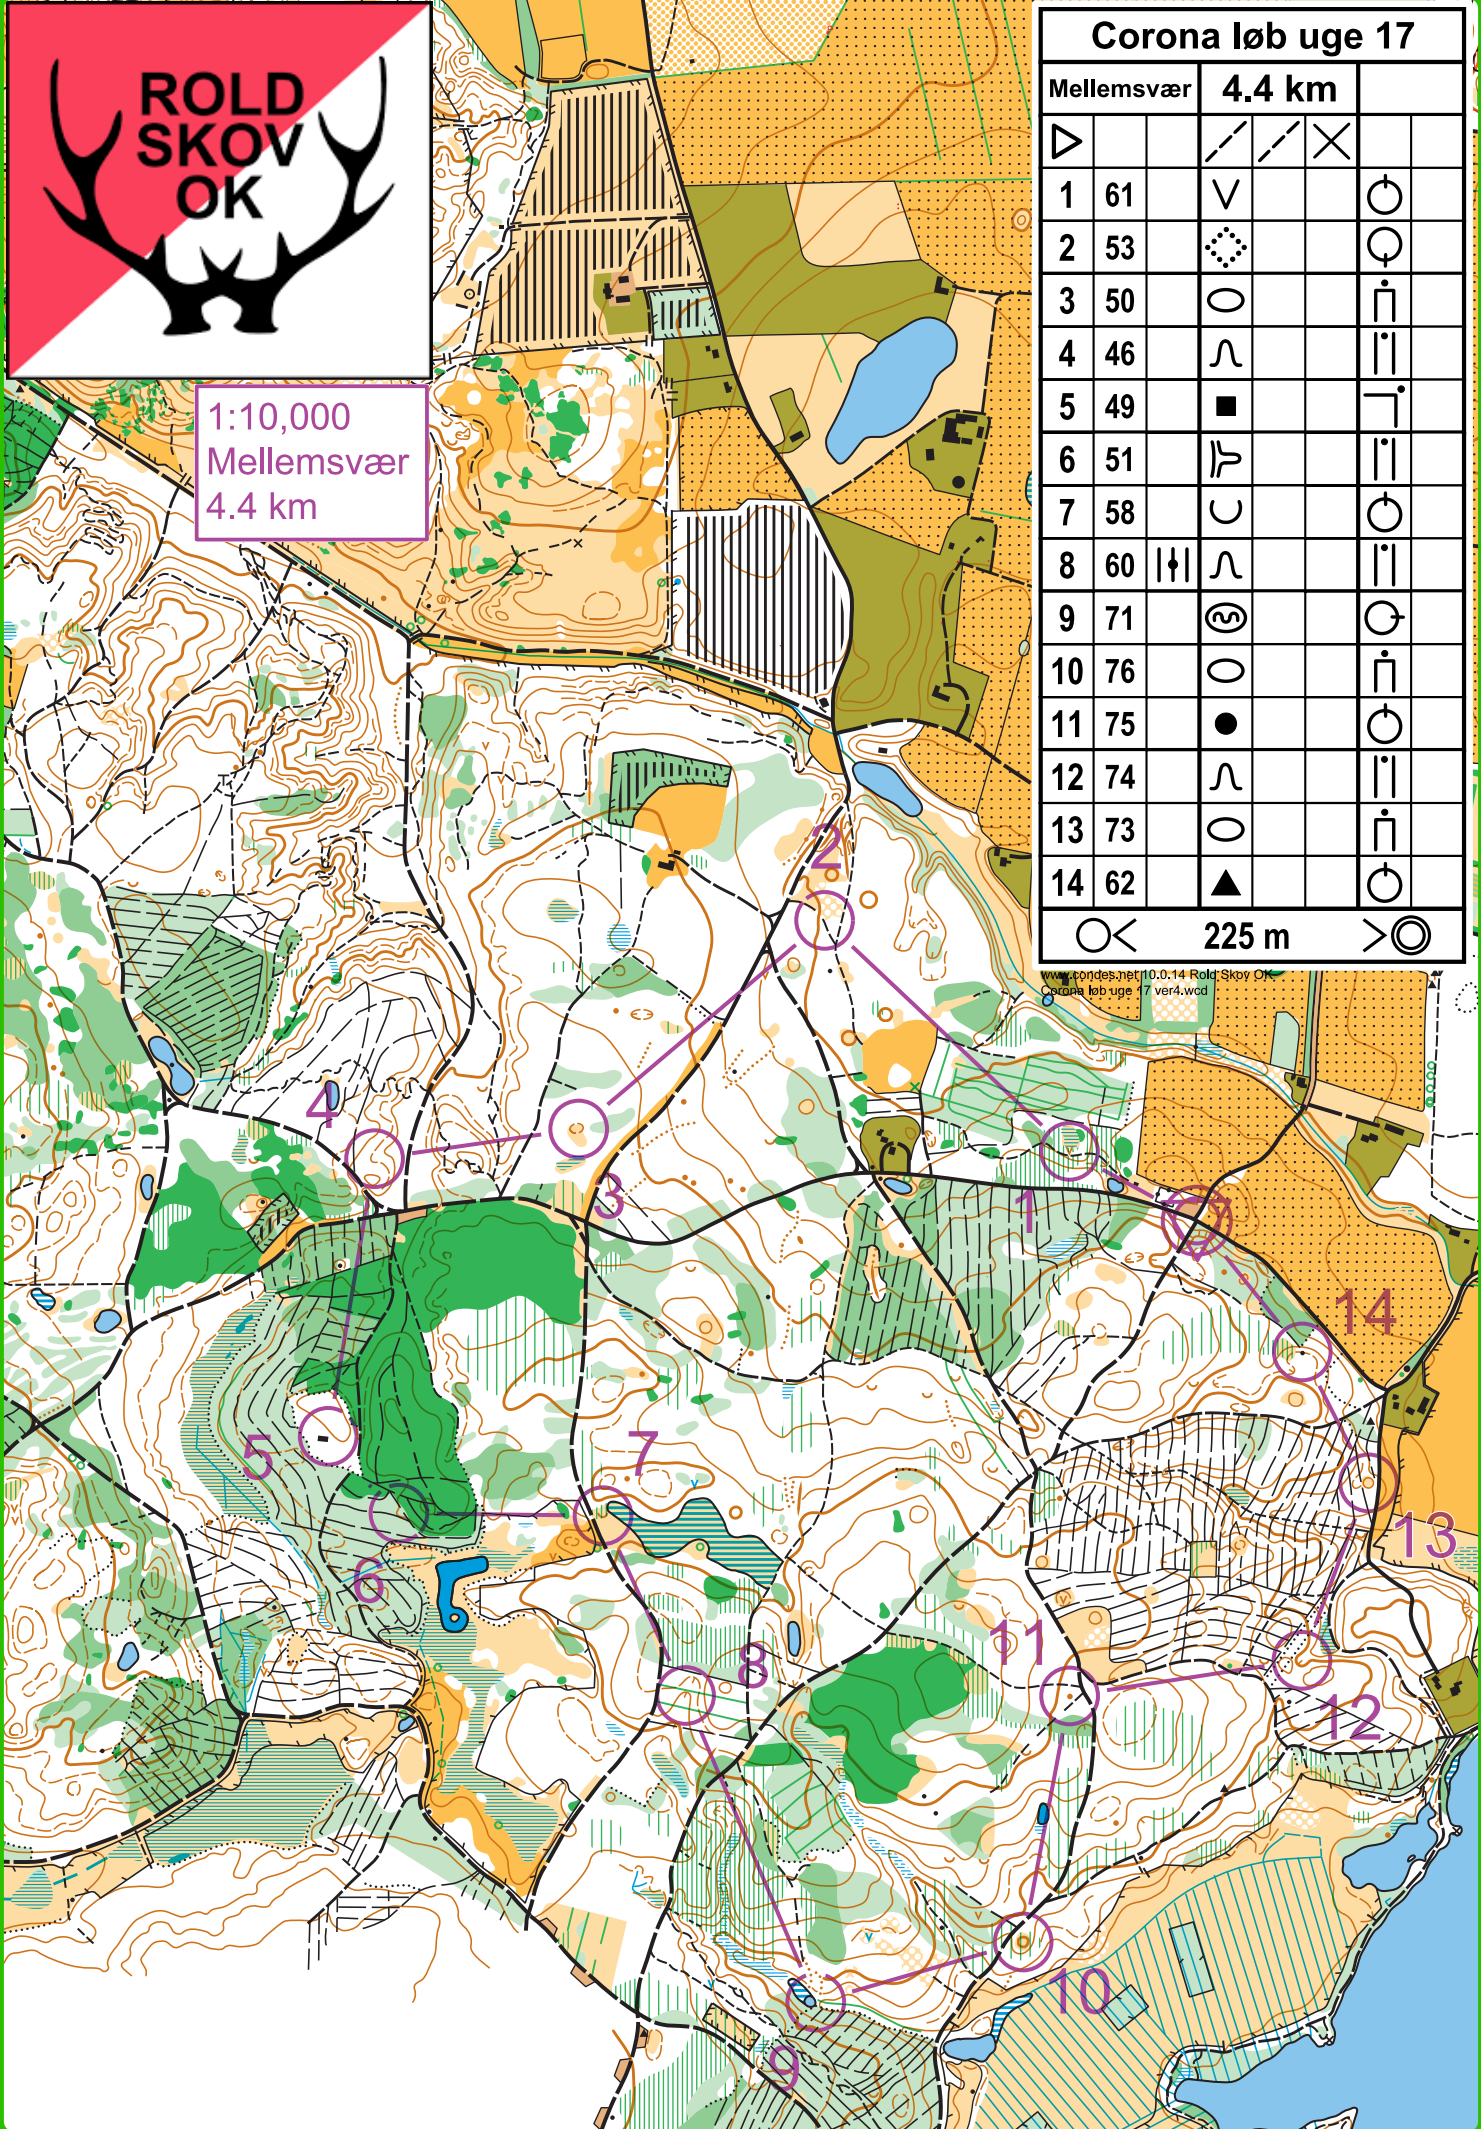

**ROLD  
SKOV  
OK**

1:10,000  
Mellemsvær  
4.4 km

Corona løb uge 17				
Mellemsvær	4.4 km			
▷		/ /	×	
1	61	∨		○
2	53	⊙		○
3	50	○		⊙
4	46	∧		⊙
5	49	■		⊙
6	51	⌒		⊙
7	58	∪		○
8	60	∥	∧	⊙
9	71	⊙		⊙
10	76	○		⊙
11	75	●		○
12	74	∧		⊙
13	73	○		⊙
14	62	▲		○
		○ <	225 m	> ○

www.tcondes.net 10.0.14 Rold Skov OK  
Corona løb uge 17 ver4.wcd