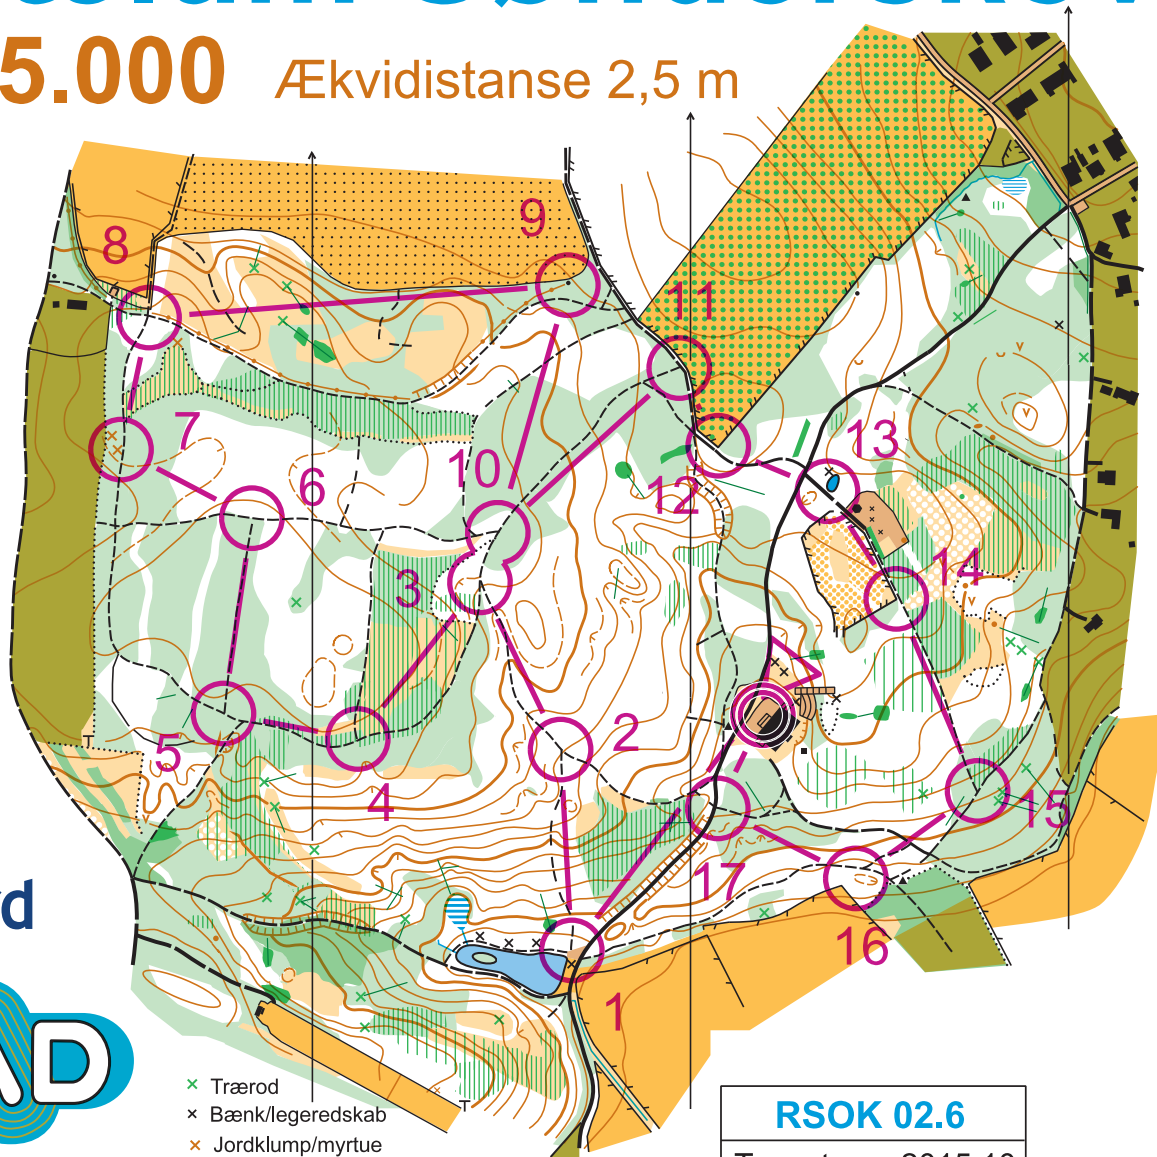

Bælum Sønderskov

1:5.000 Ækvidistance 2,5 m

BÆLUM

SOLBJERG

COWI

spar nord

- × Trærod
- × Bænk/legeredskab
- × Jordklump/myrtue
- Træstamme

2022-04-26

	Let	2,3 km		
▷		/	/	Y
1	31	/	/	X
2	32	/	/	Y
3	33	/	/	Y
4	34	/	/	Y
5	35	←	/	Y
6	36	/	/	Y
7	60	↘	⊗	Q
8	74	/	/	X
9	42	▲		
10	37	→	/	Y
11	38	/	/	Y
12	39	↗		Y
13	43	⊙		Q
14	44	↗		>
15	45	/	/	Y
16	41	⊙		⊙
17	75	/	/	Y

www.condes.net 10.2.21 Rold Skov OK

RSOK 02.6

Tegnet 2015.10

Revideret 2021.01

Rettelse 2022.04

Revision:
Walther Rahbek

Tegnet jævnfør kortnorm for orienteringskort udgivet af IOF.