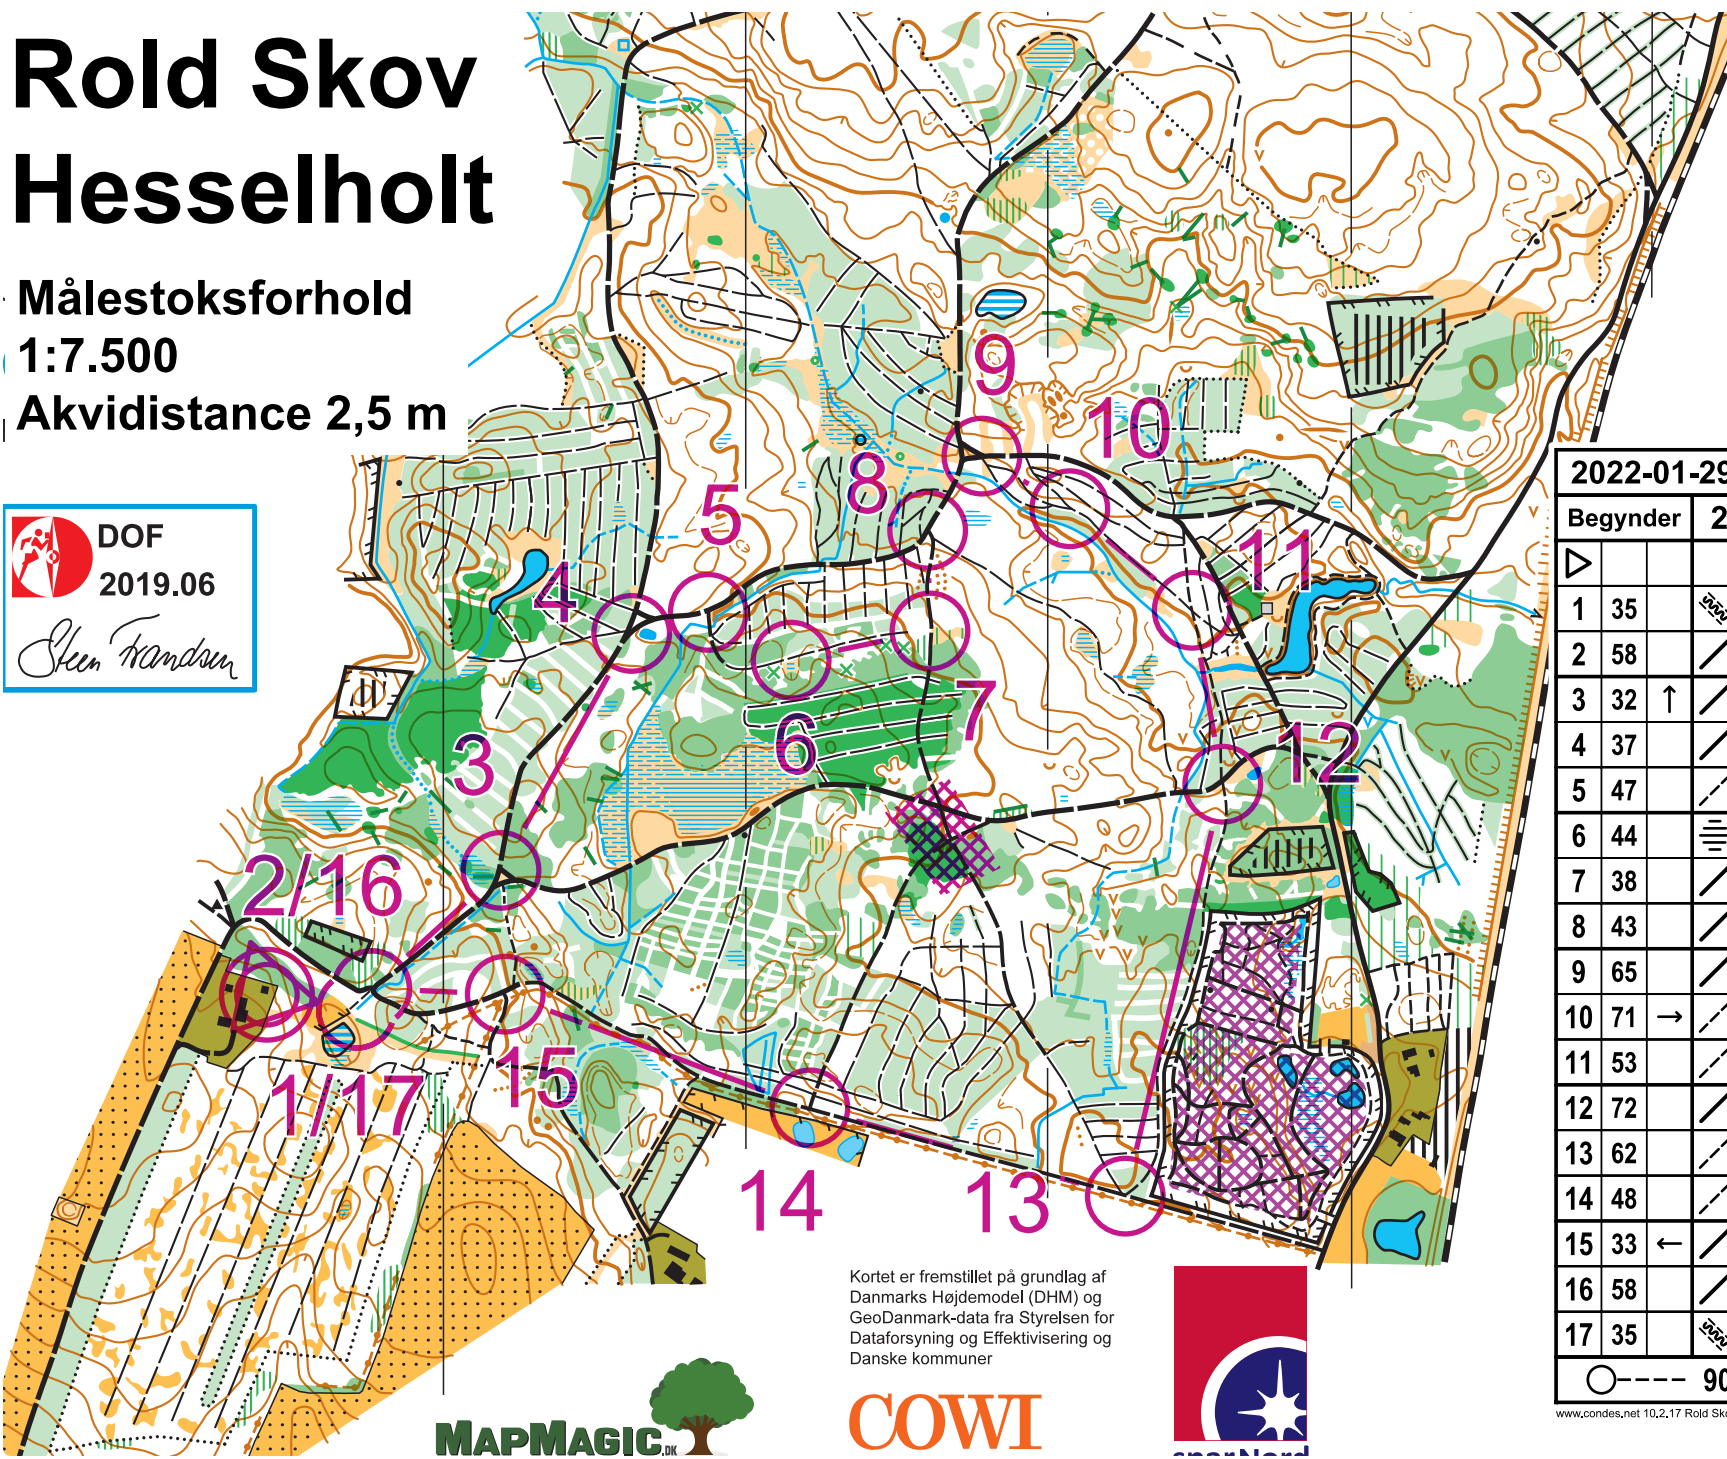

Rold Skov Hesselholt

Målestoksforhold

1:7.500

Akvidistance 2,5 m

NORD

2022-01-29 Hesselholt					
Begynder	2,8 km				
▷					
1	35	SDP			✓
2	58	/ /	/	×	
3	32	↑	/ /	Y	
4	37	/ /	/	Y	○
5	47	/ /	/	Y	
6	44	≡			○
7	38	/ /	/	Y	
8	43	/ /	/	Y	
9	65	/ /	/	Y	
10	71	→	/ /	Y	
11	53	/ /	/	Y	
12	72	/ /	/	×	
13	62	/ /	/	×	
14	48	/ /	/	Y	
15	33	←	/ /	Y	
16	58	/ /	/	×	
17	35	SDP			✓

○ --- 90 m ---> ⊙

Kortet er fremstillet på grundlag af Danmarks Højdemodel (DHM) og GeoDanmark-data fra Styrelsen for Dataforsyning og Effektivisering og Danske kommuner