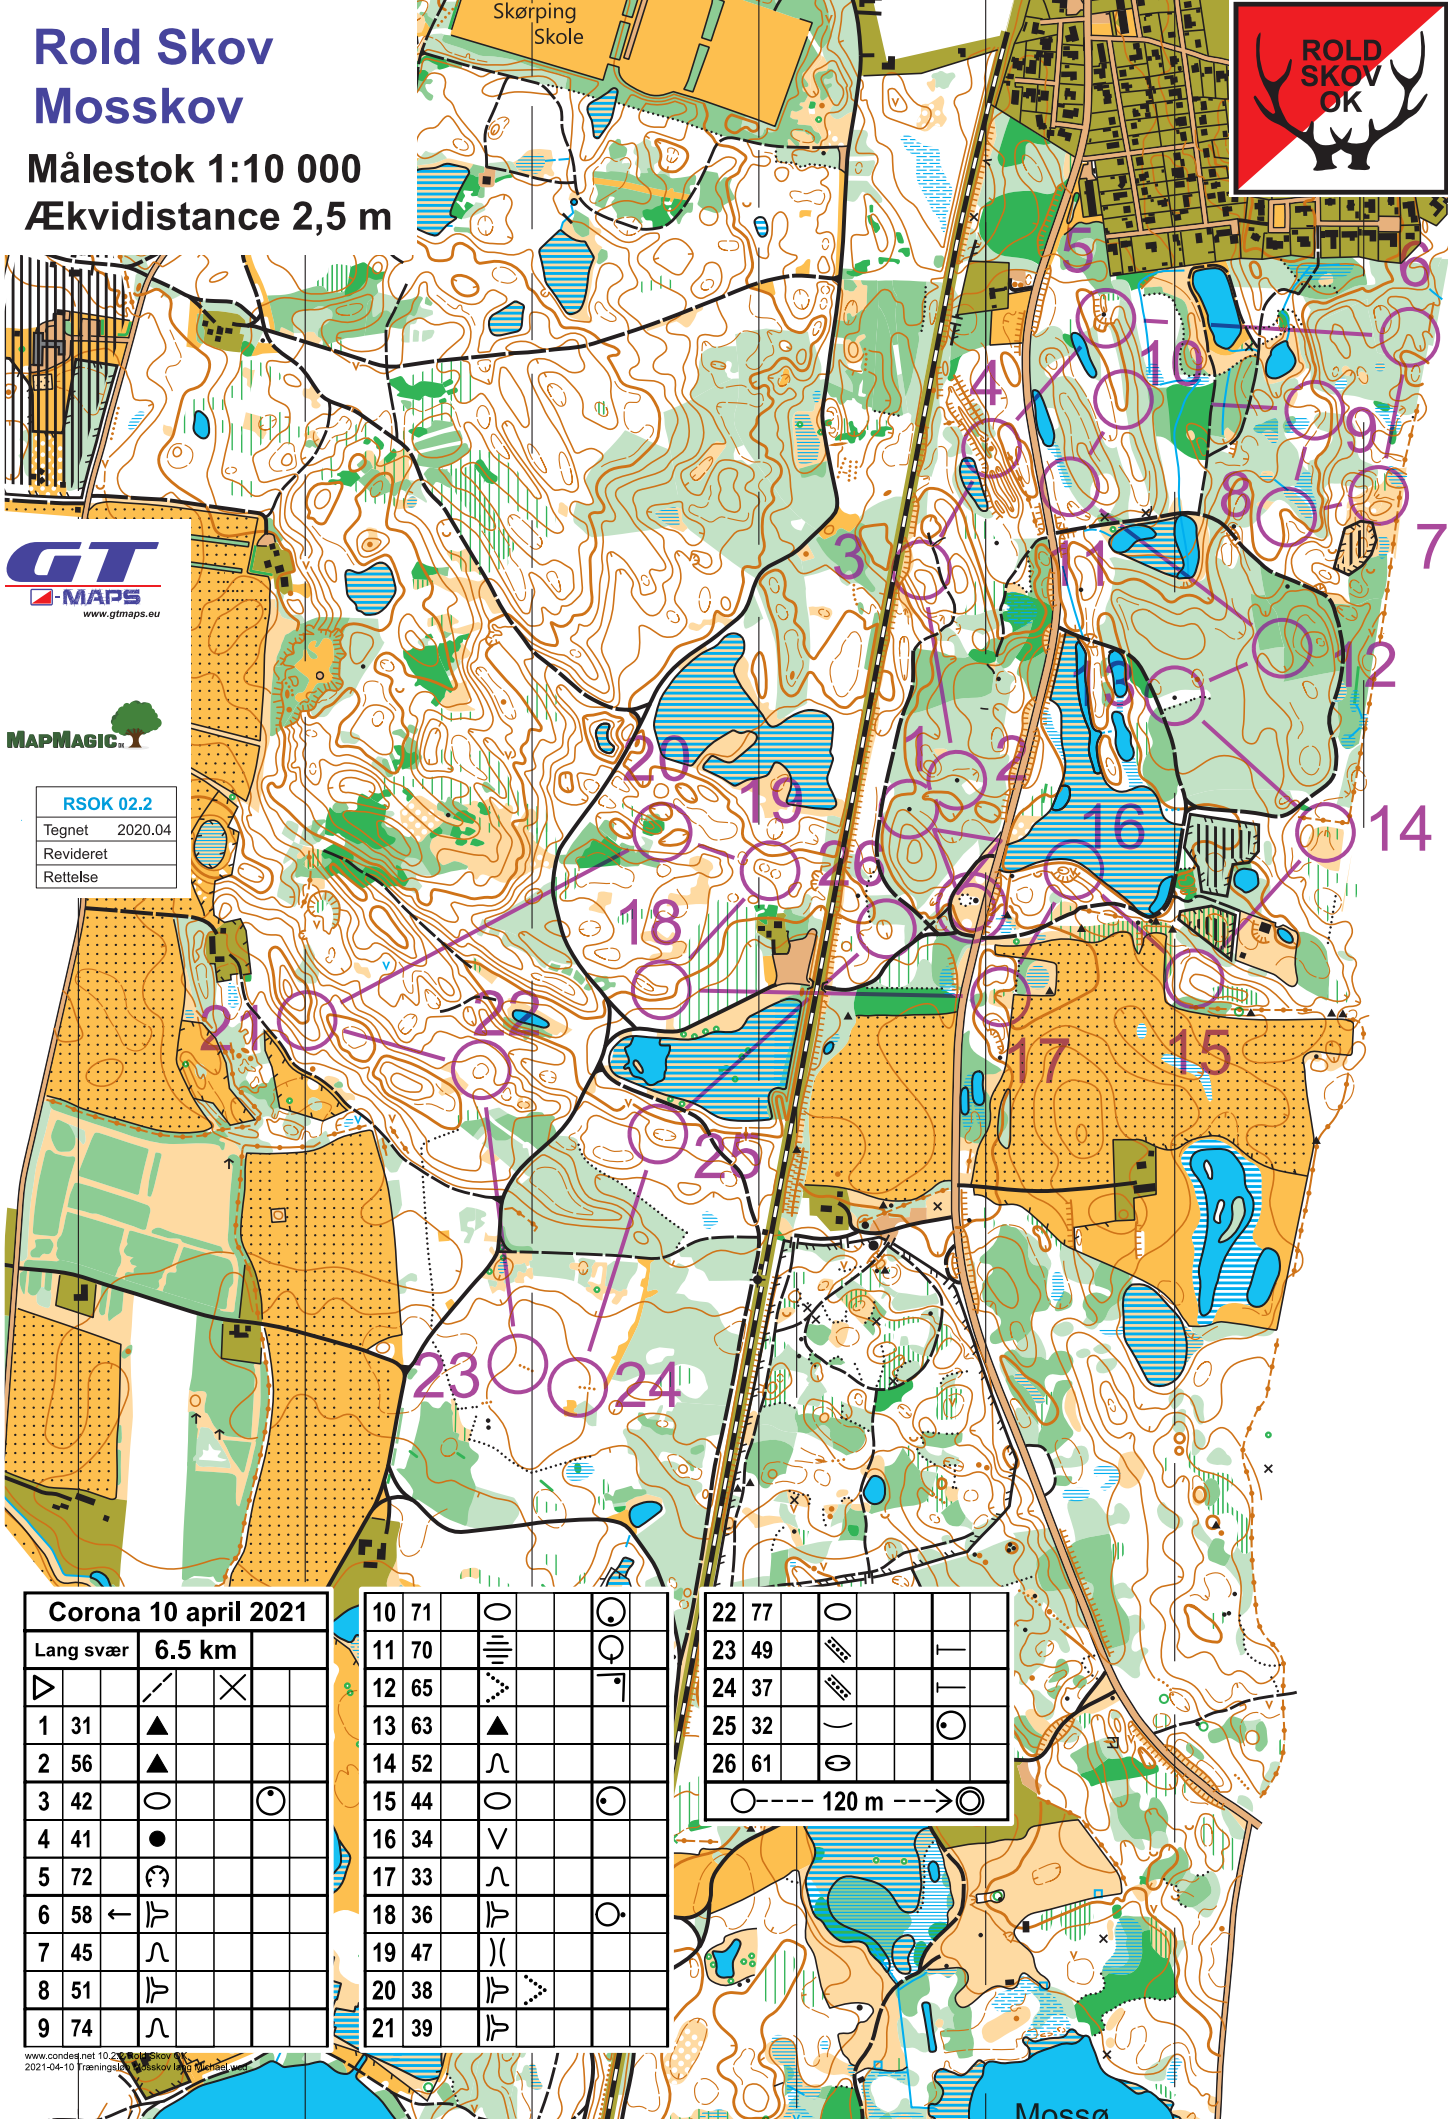

# Rold Skov Moskov

Målestok 1:10 000  
Ækvadistance 2,5 m

**RSOK 02.2**  
Tegnet 2020.04  
Revideret  
Rettelse

Corona 10 april 2021				
Lang svær	6.5 km			
1	31	▲		×
2	56	▲		
3	42	○		○
4	41	●		
5	72	☺		
6	58	←	⌒	
7	45	⌒		
8	51	⌒		
9	74	⌒		

10	71	○		○
11	70			○
12	65	∇		⌒
13	63	▲		
14	52	⌒		
15	44	○		○
16	34	∇		
17	33	⌒		
18	36	⌒		○
19	47	⌒		
20	38	⌒	∇	
21	39	⌒		

22	77	○		
23	49			⌒
24	37			⌒
25	32	⌒		○
26	61	○		

○ --- 120 m ---> ○