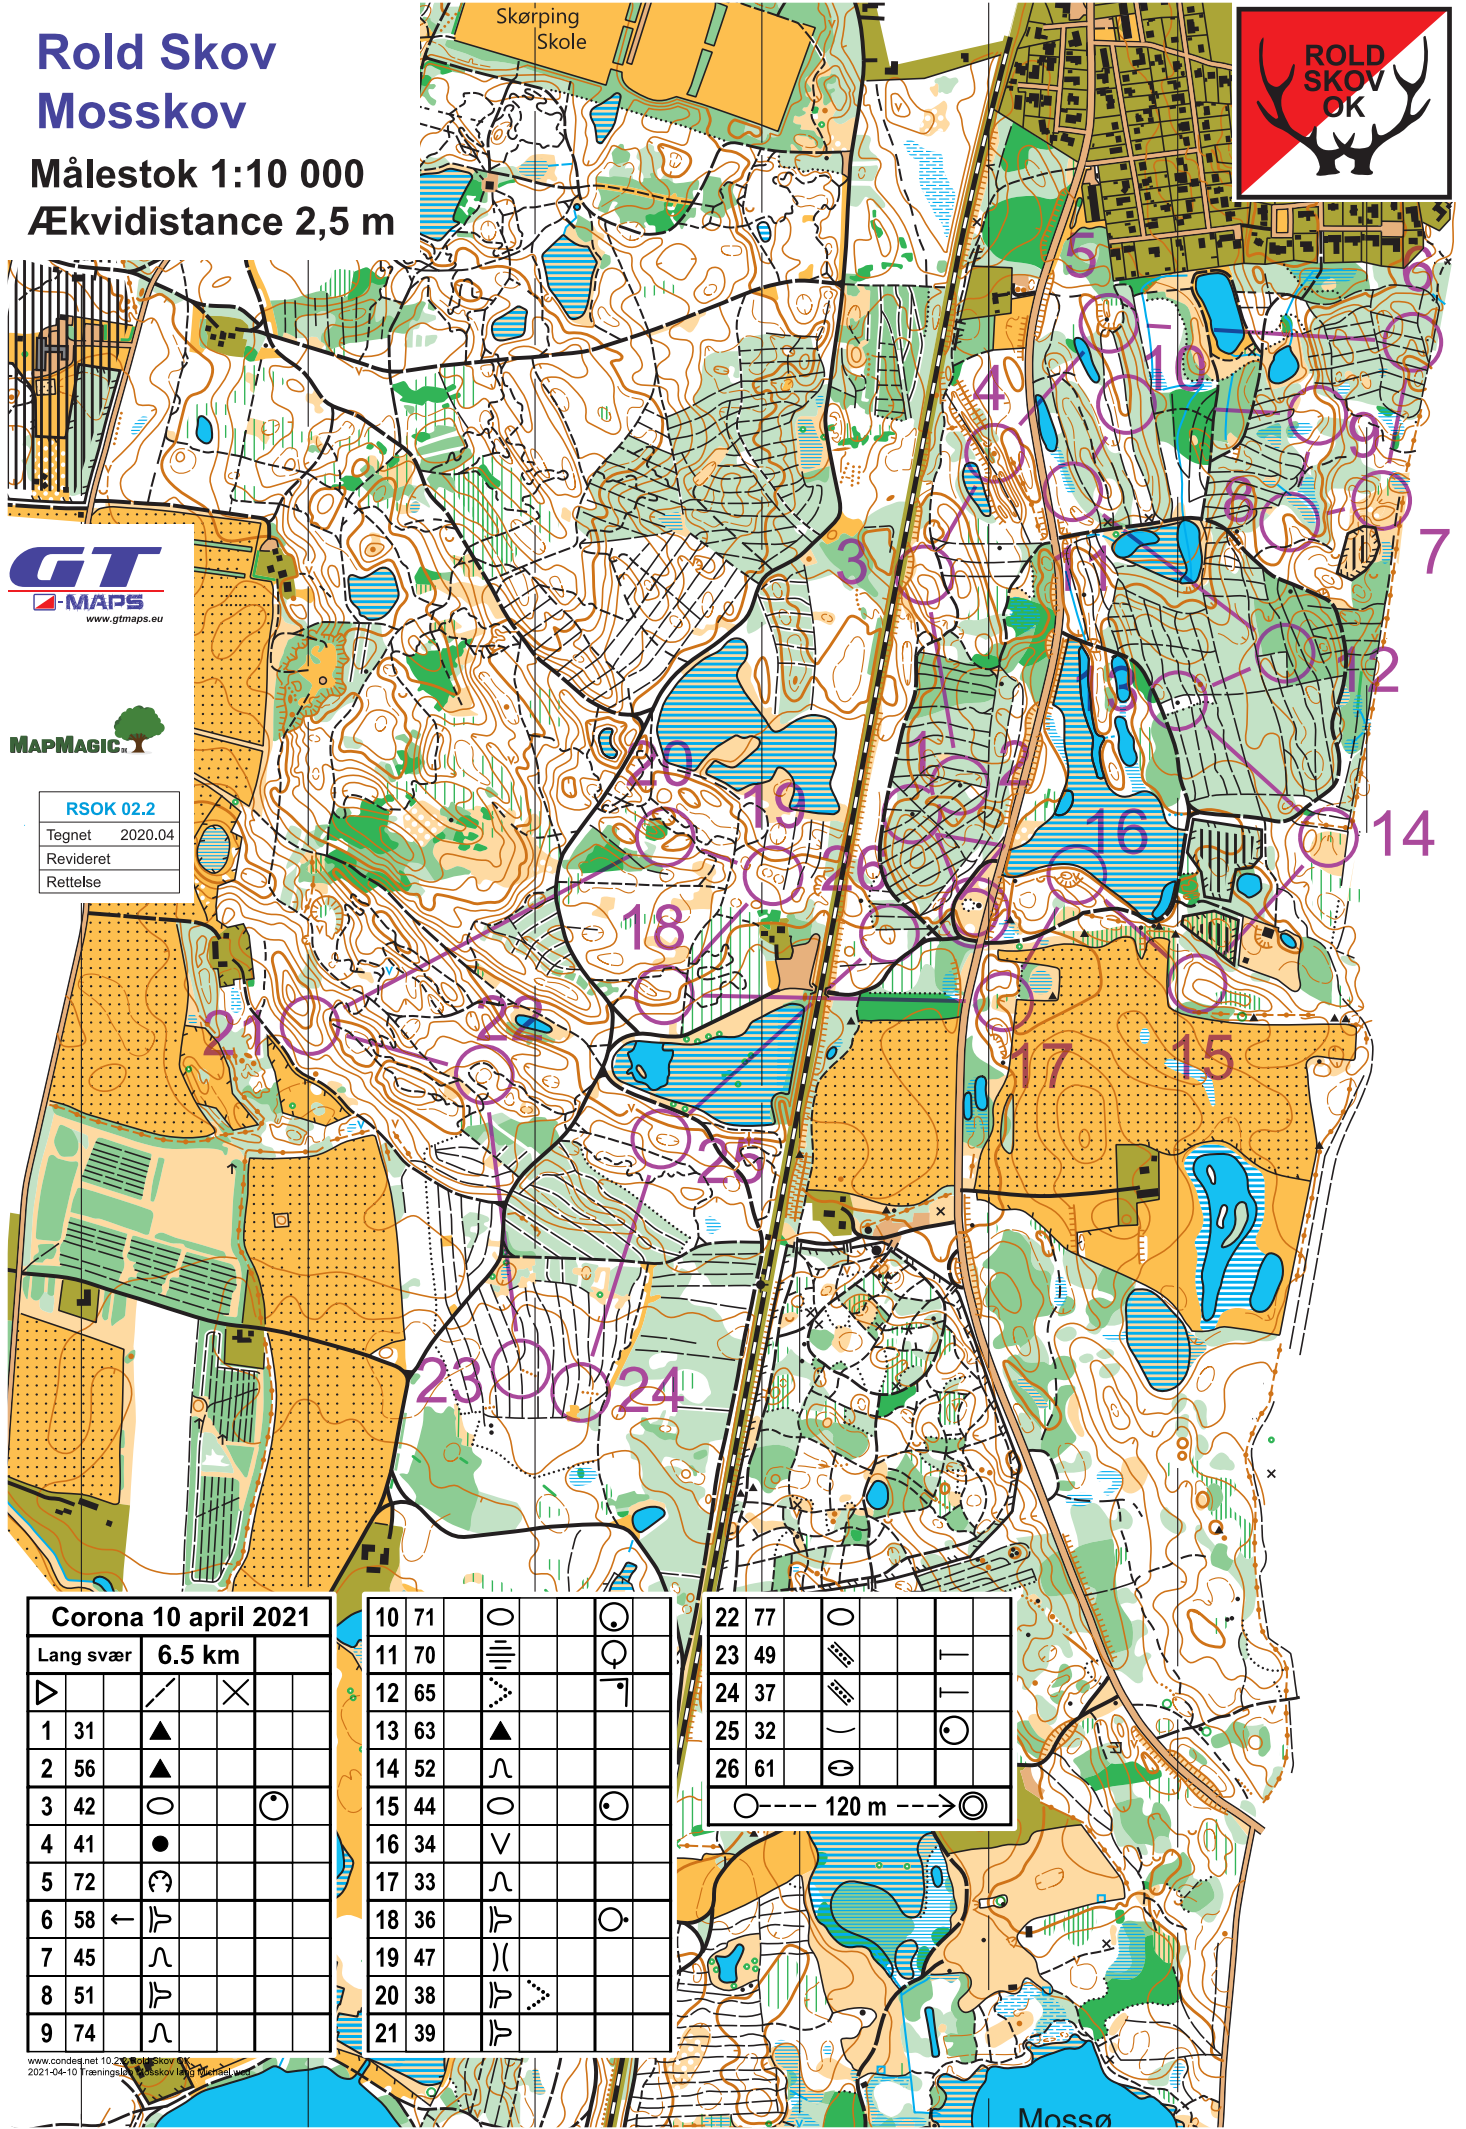

Rold Skov Moskov

Målestok 1:10 000
Ækvadistance 2,5 m

RSOK 02.2
Tegnet 2020.04
Revideret
Rettelse

Corona 10 april 2021			
Lang svær	6.5 km		
▷	↗	✕	
1	31	▲	
2	56	▲	
3	42	○	○
4	41	●	
5	72	☺	
6	58	←	⌒
7	45	⌒	
8	51	⌒	
9	74	⌒	

10	71	○	○
11	70		○
12	65	⋯	⌒
13	63	▲	
14	52	⌒	
15	44	○	○
16	34	∨	
17	33	⌒	
18	36	⌒	○
19	47	⌒	
20	38	⌒	⋯
21	39	⌒	

22	77	○	
23	49		⌒
24	37		⌒
25	32	⌒	○
26	61	○	

○ --- 120 m ---> ○