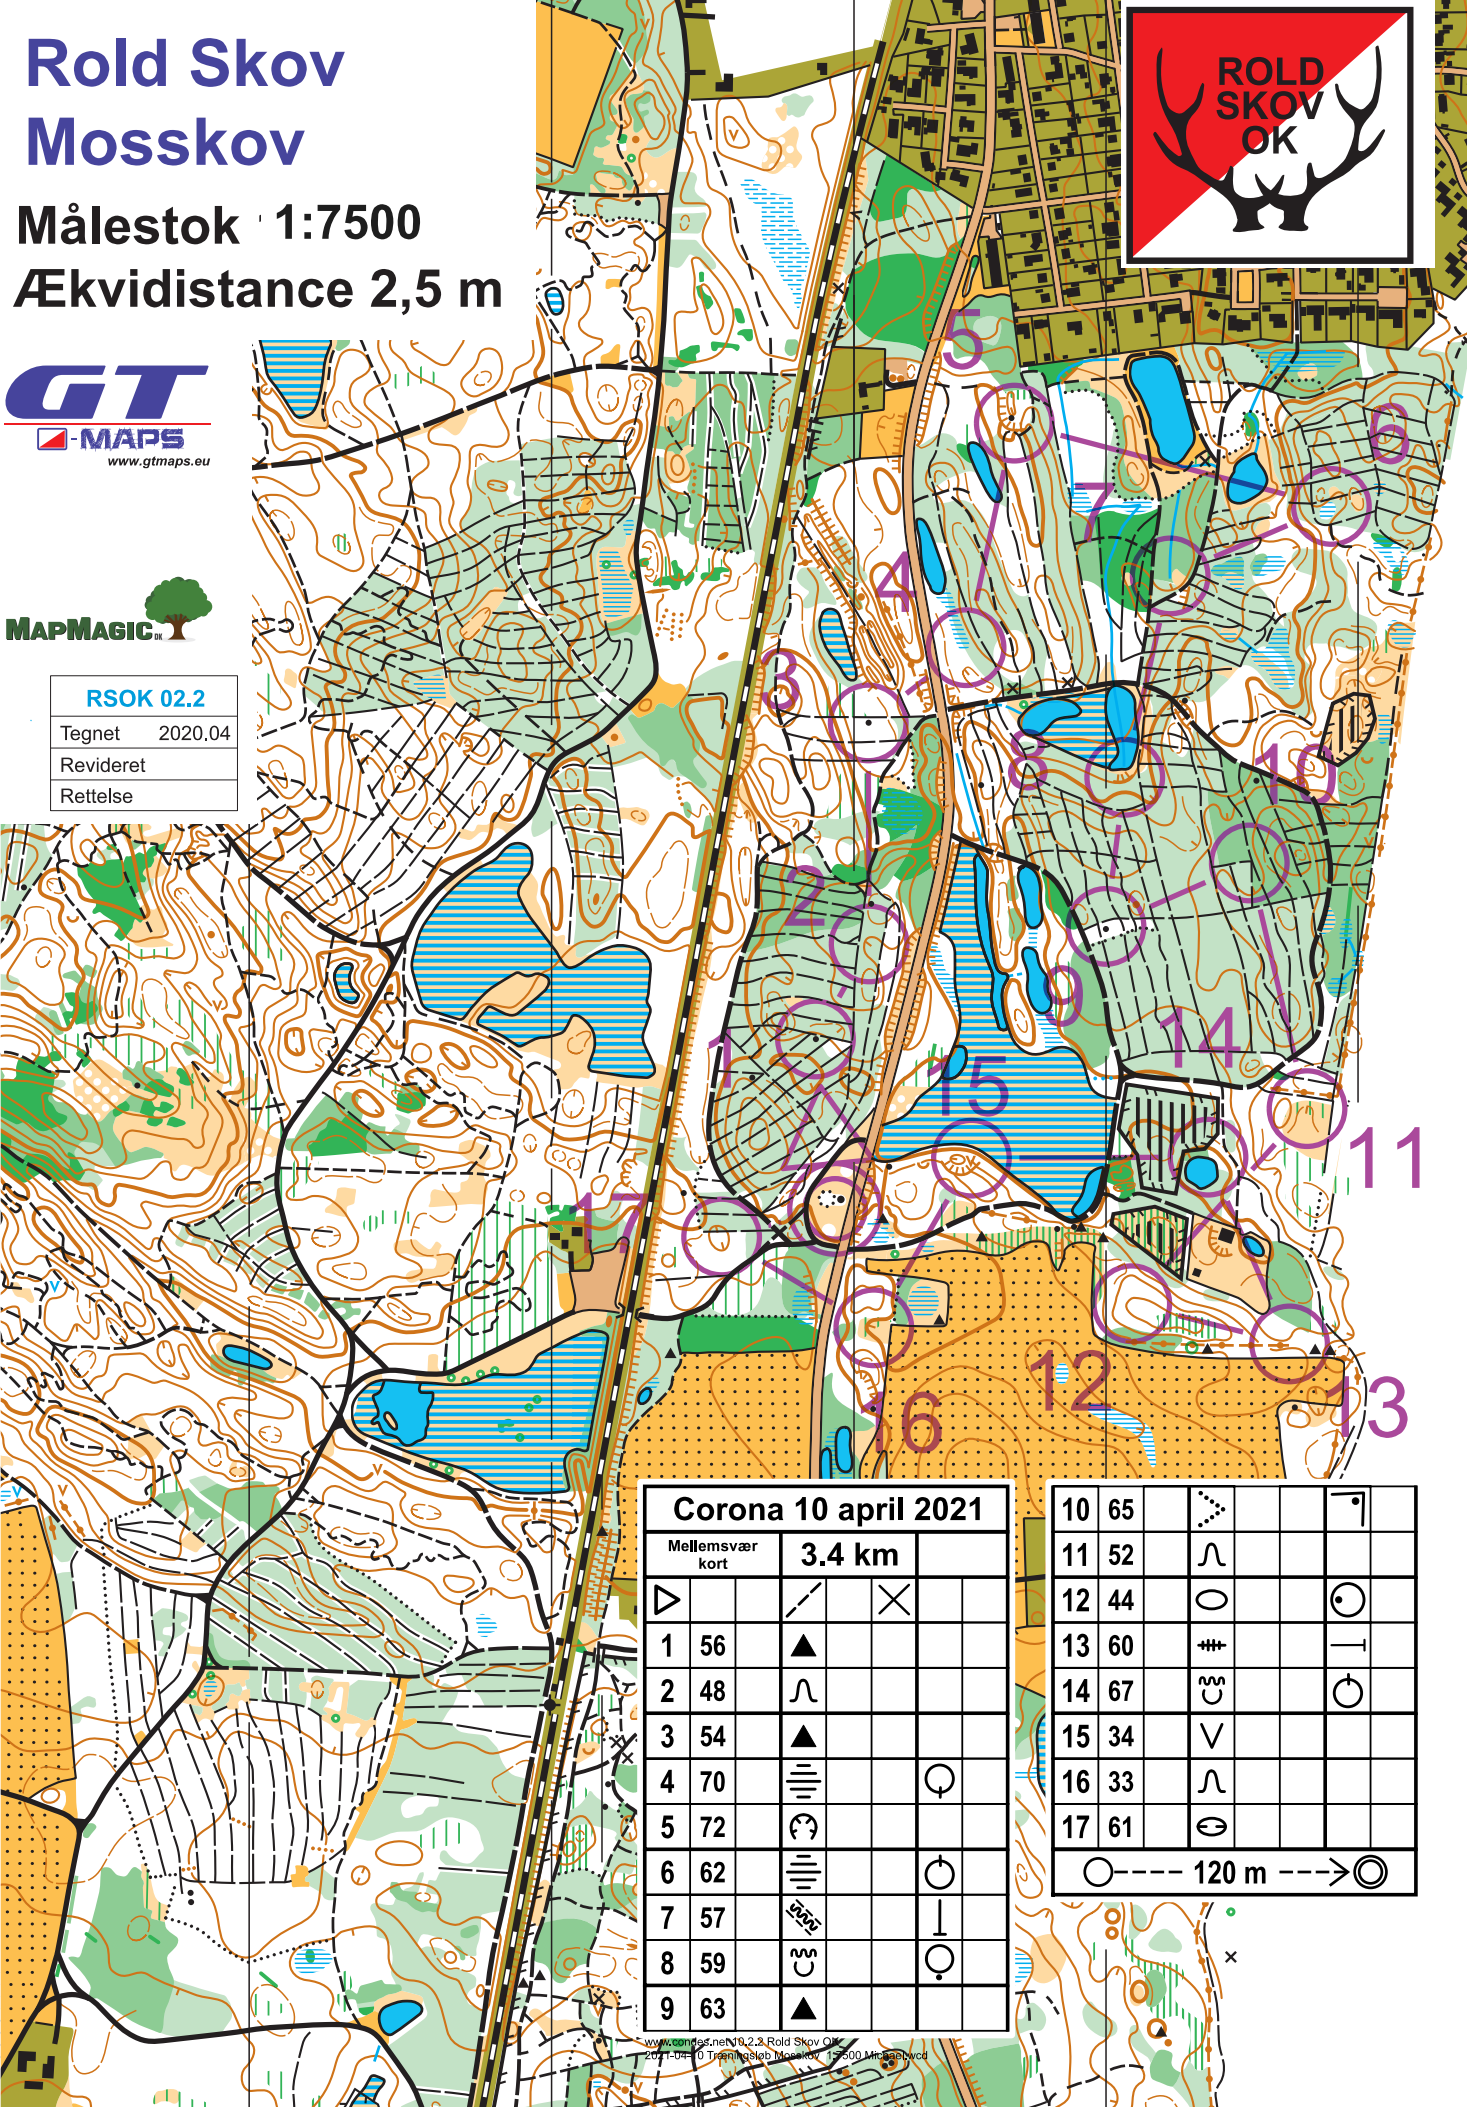

# Rold Skov Moskov

Målestok 1:7500  
Ækvidistance 2,5 m

<b>RSOK 02.2</b>	
Tegnet	2020.04
Revideret	
Rettelse	

Corona 10 april 2021			
Møllemsvær kort	3.4 km		
▷		/	×
1	56	▲	
2	48	∩	
3	54	▲	
4	70	≡	○
5	72	☼	
6	62	≡	○
7	57	☼	⊥
8	59	☼	○
9	63	▲	

10	65	☼	⊥
11	52	∩	
12	44	○	⊙
13	60	#	⊥
14	67	☼	○
15	34	∨	
16	33	∩	
17	61	☼	

○ --- 120 m --- ⊙

www.gtmaps.eu/RSOK02.2.Rold\_Skov\_OK  
2021-04-10 Treenøgler Moskov 1:7500 MMS-1000