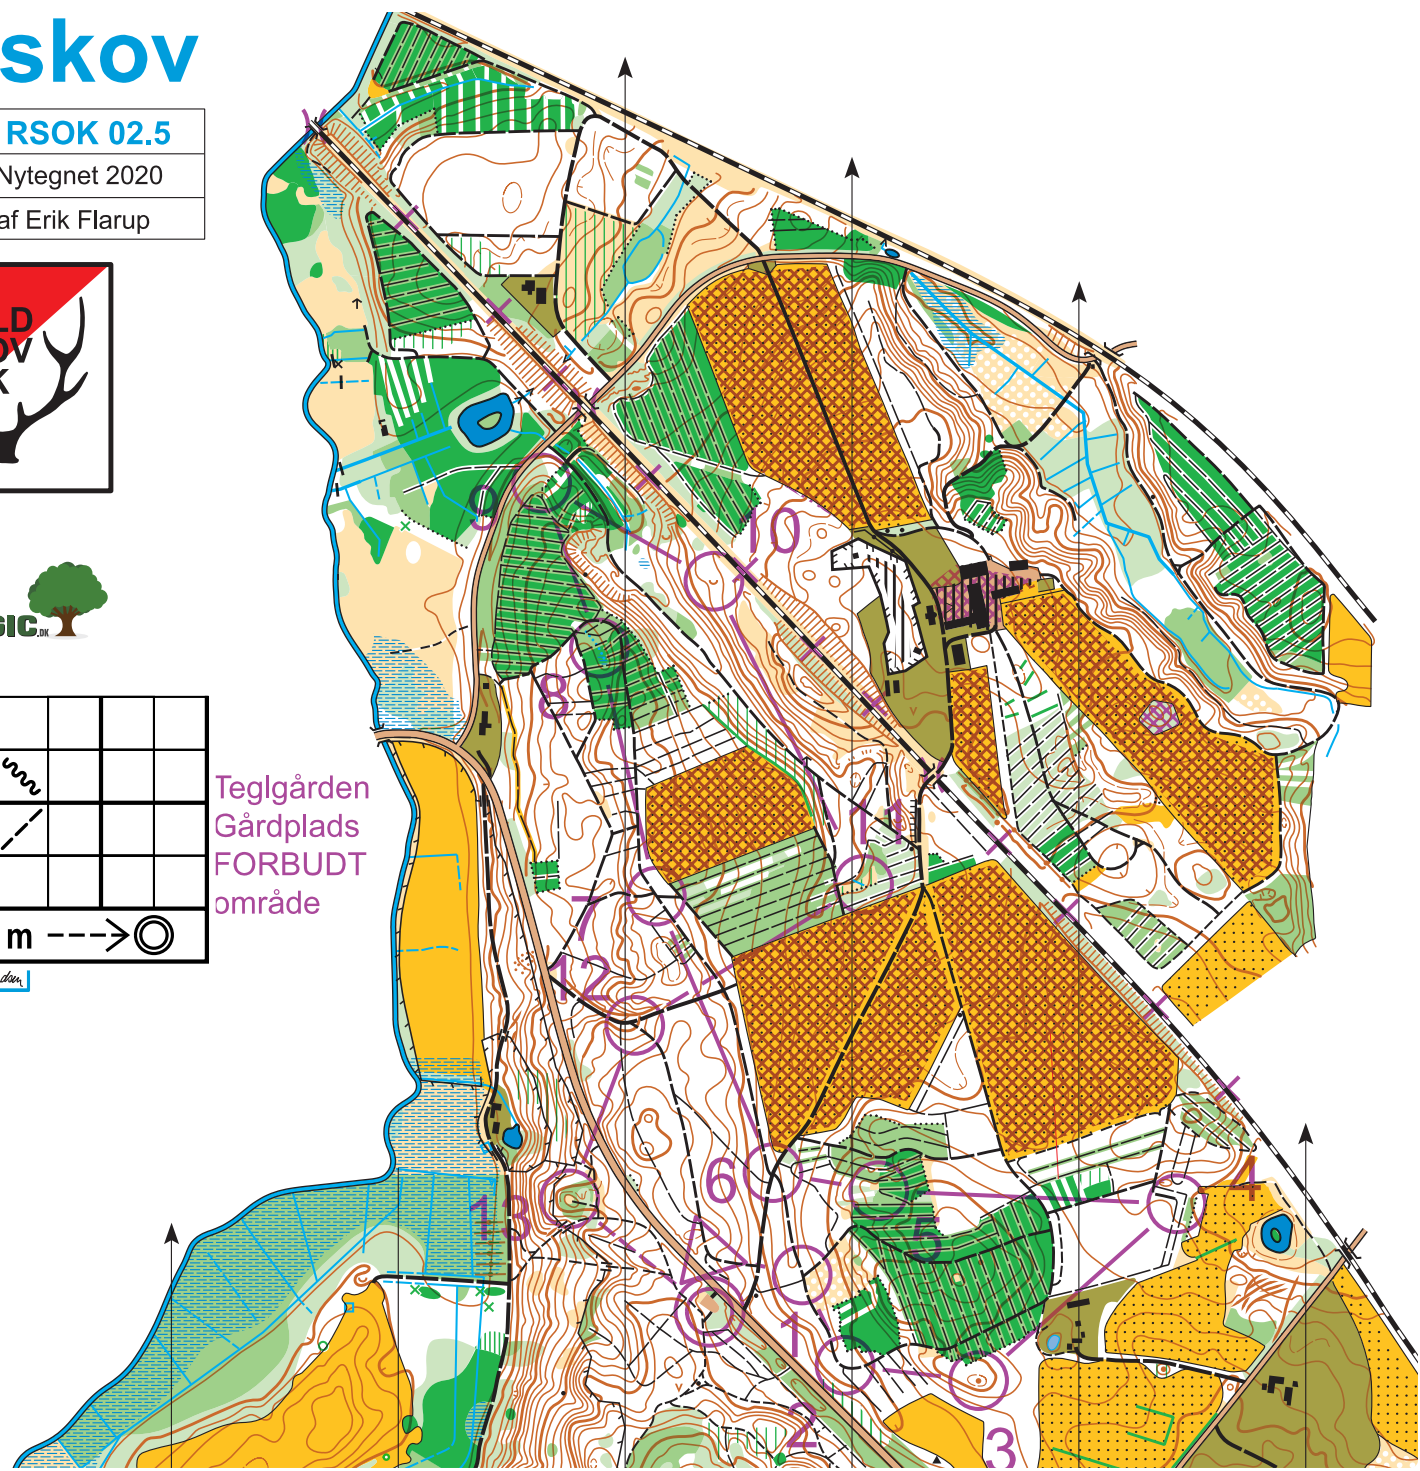

Rold Skov Nørreskov og Teglgården

Ækvidistance 2,5m
1:10.000 2020

RSOK 02.5
Nytegnet 2020
af Erik Flarup

Kortet er fremstillet på grundlag af Danmarks højdemodel (DHM) og GeoDanmark-data fra Styrelsen for Dataforsyning og Effektivisering og Danske Kommuner.

- × Bænk/legeredskab og lign.
- ☒ Trærød over 2 m

Træningsløb 20. marts 2021
20/03/2021

Mellemsvær	3.8 km				
1	63	///	///		
2	62	///	///		
3	80	●			
4	59	///	///		
5	33	⊙		└┘	
6	54	///	///		
7	65	///	///		
8	40			○	
9	41	└┘			

10	35	⊂			
11	81	⊙	~~~~		
12	74	///	///		
13	48	○			

○ --- 250 m ---> ⊙

Stein Hørdalen

Teglgården
Gårdplads
FORBUDT område

6301500