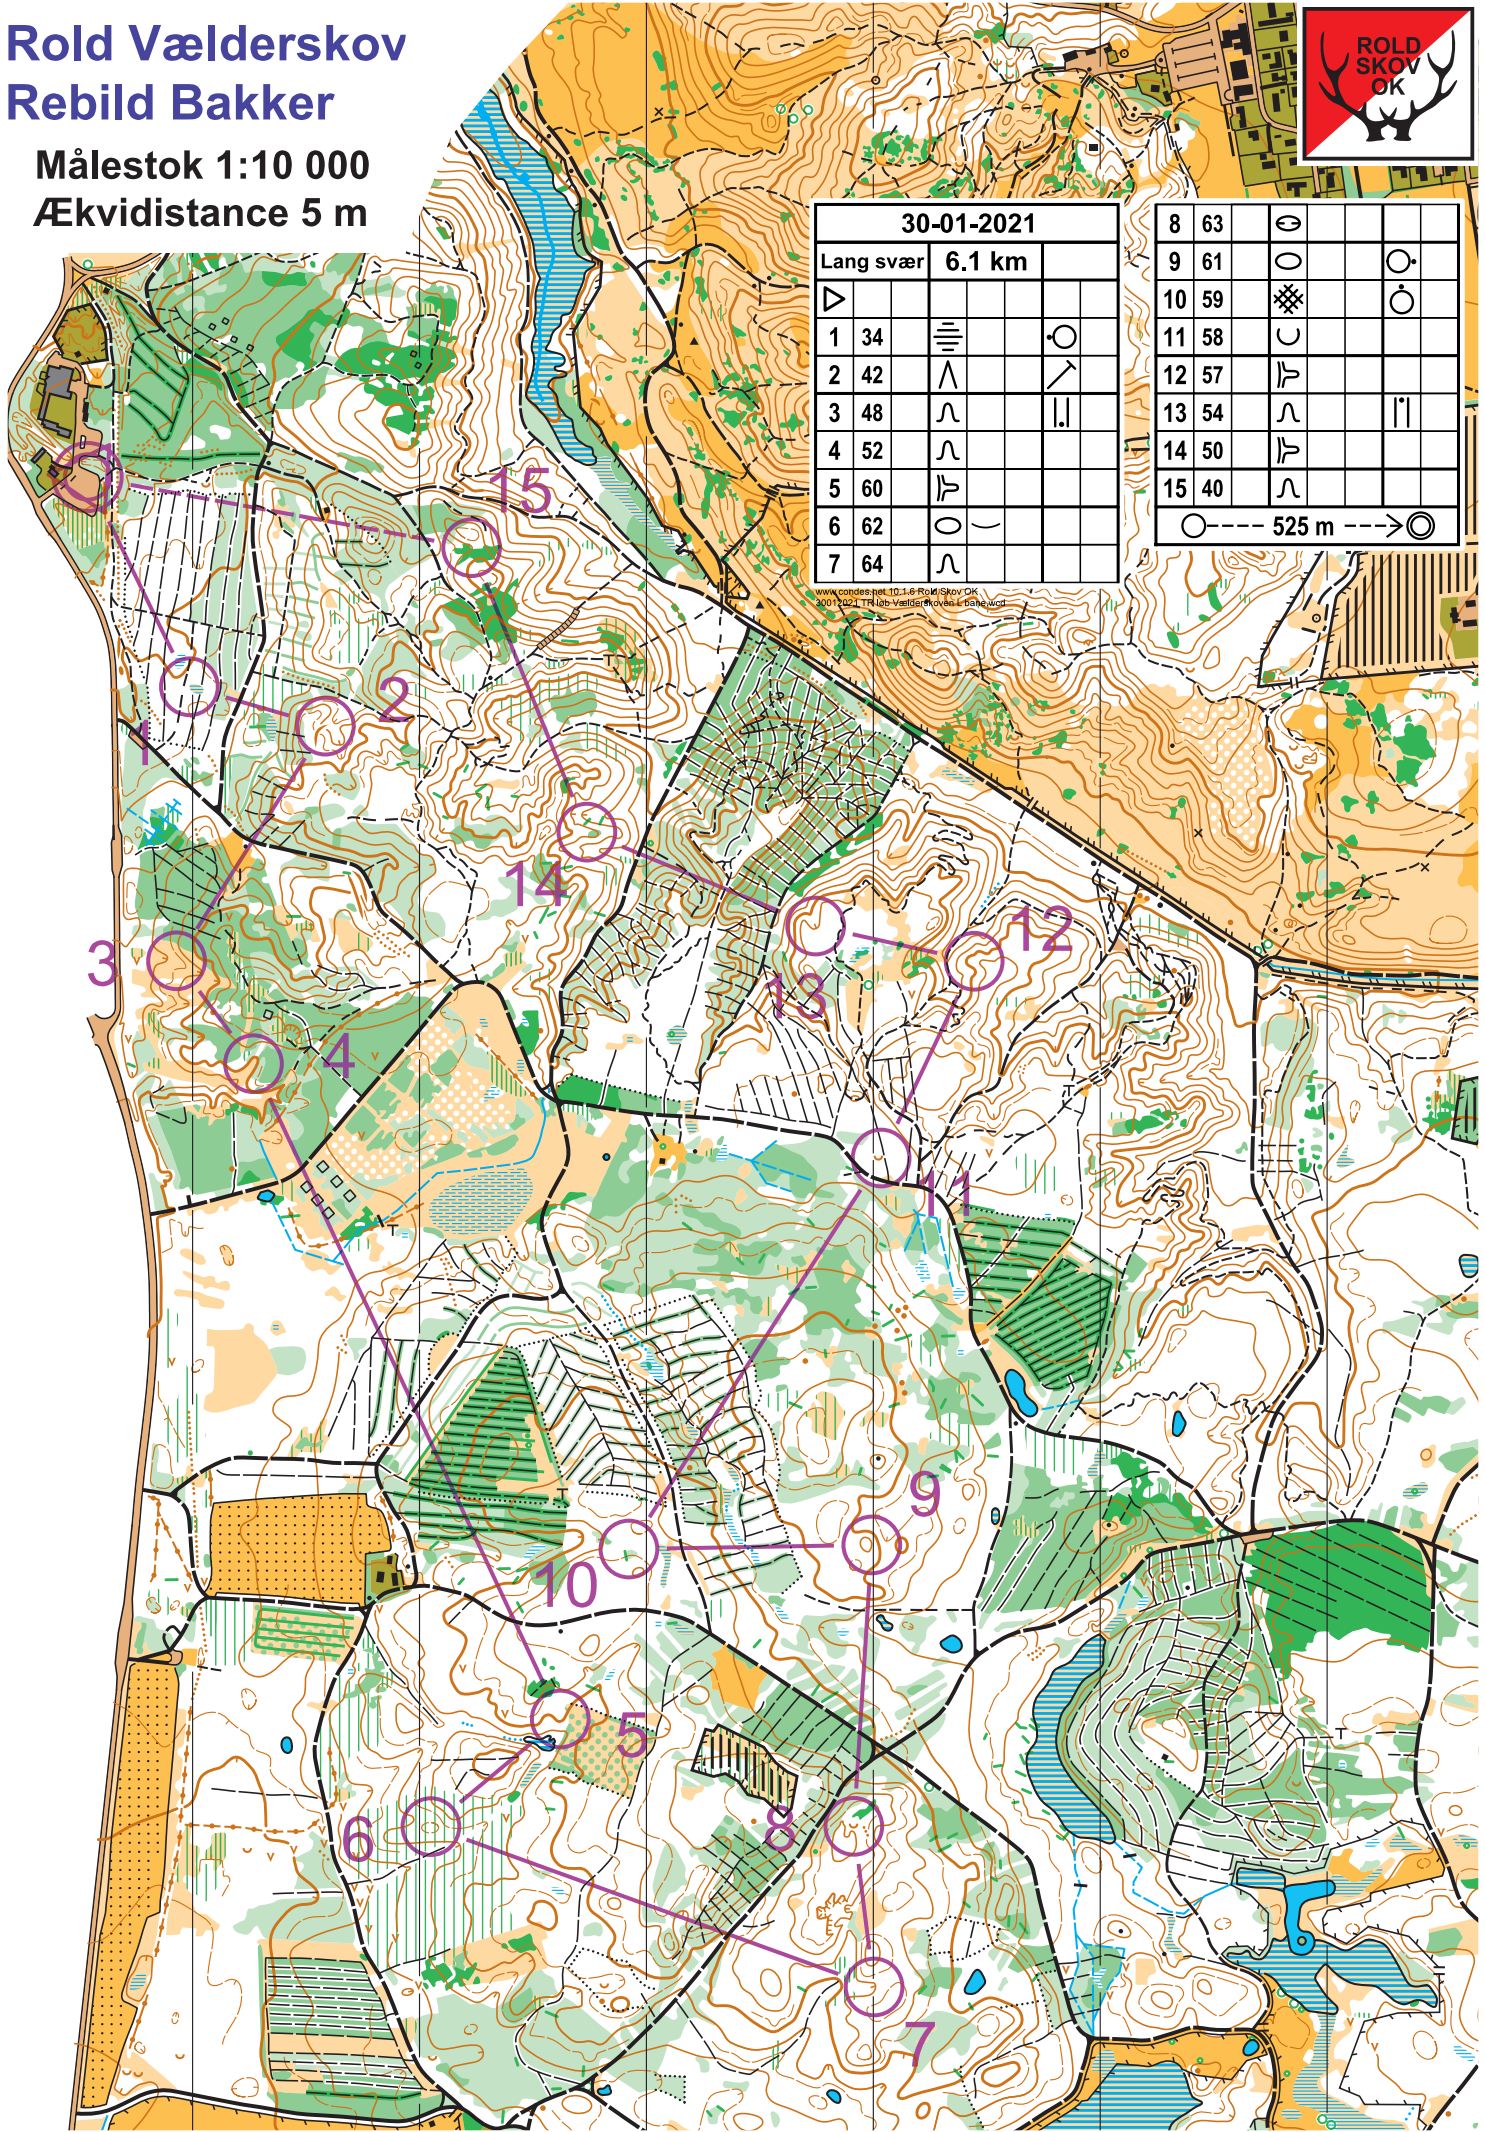

Rold Vælderskov Rebild Bakker

Målestok 1:10 000
Ækvadistance 5 m

30-01-2021

Lang svær 6.1 km

▷				
1	34	≡		○
2	42	∧		↗
3	48	∩		∥
4	52	∩		
5	60	⊢		
6	62	○	⌒	
7	64	∩		

8	63	○			
9	61	○			○
10	59	⊞			○
11	58	∩			
12	57	⊢			
13	54	∩			∥
14	50	⊢			
15	40	∩			

○ --- 525 m --- → ⊙