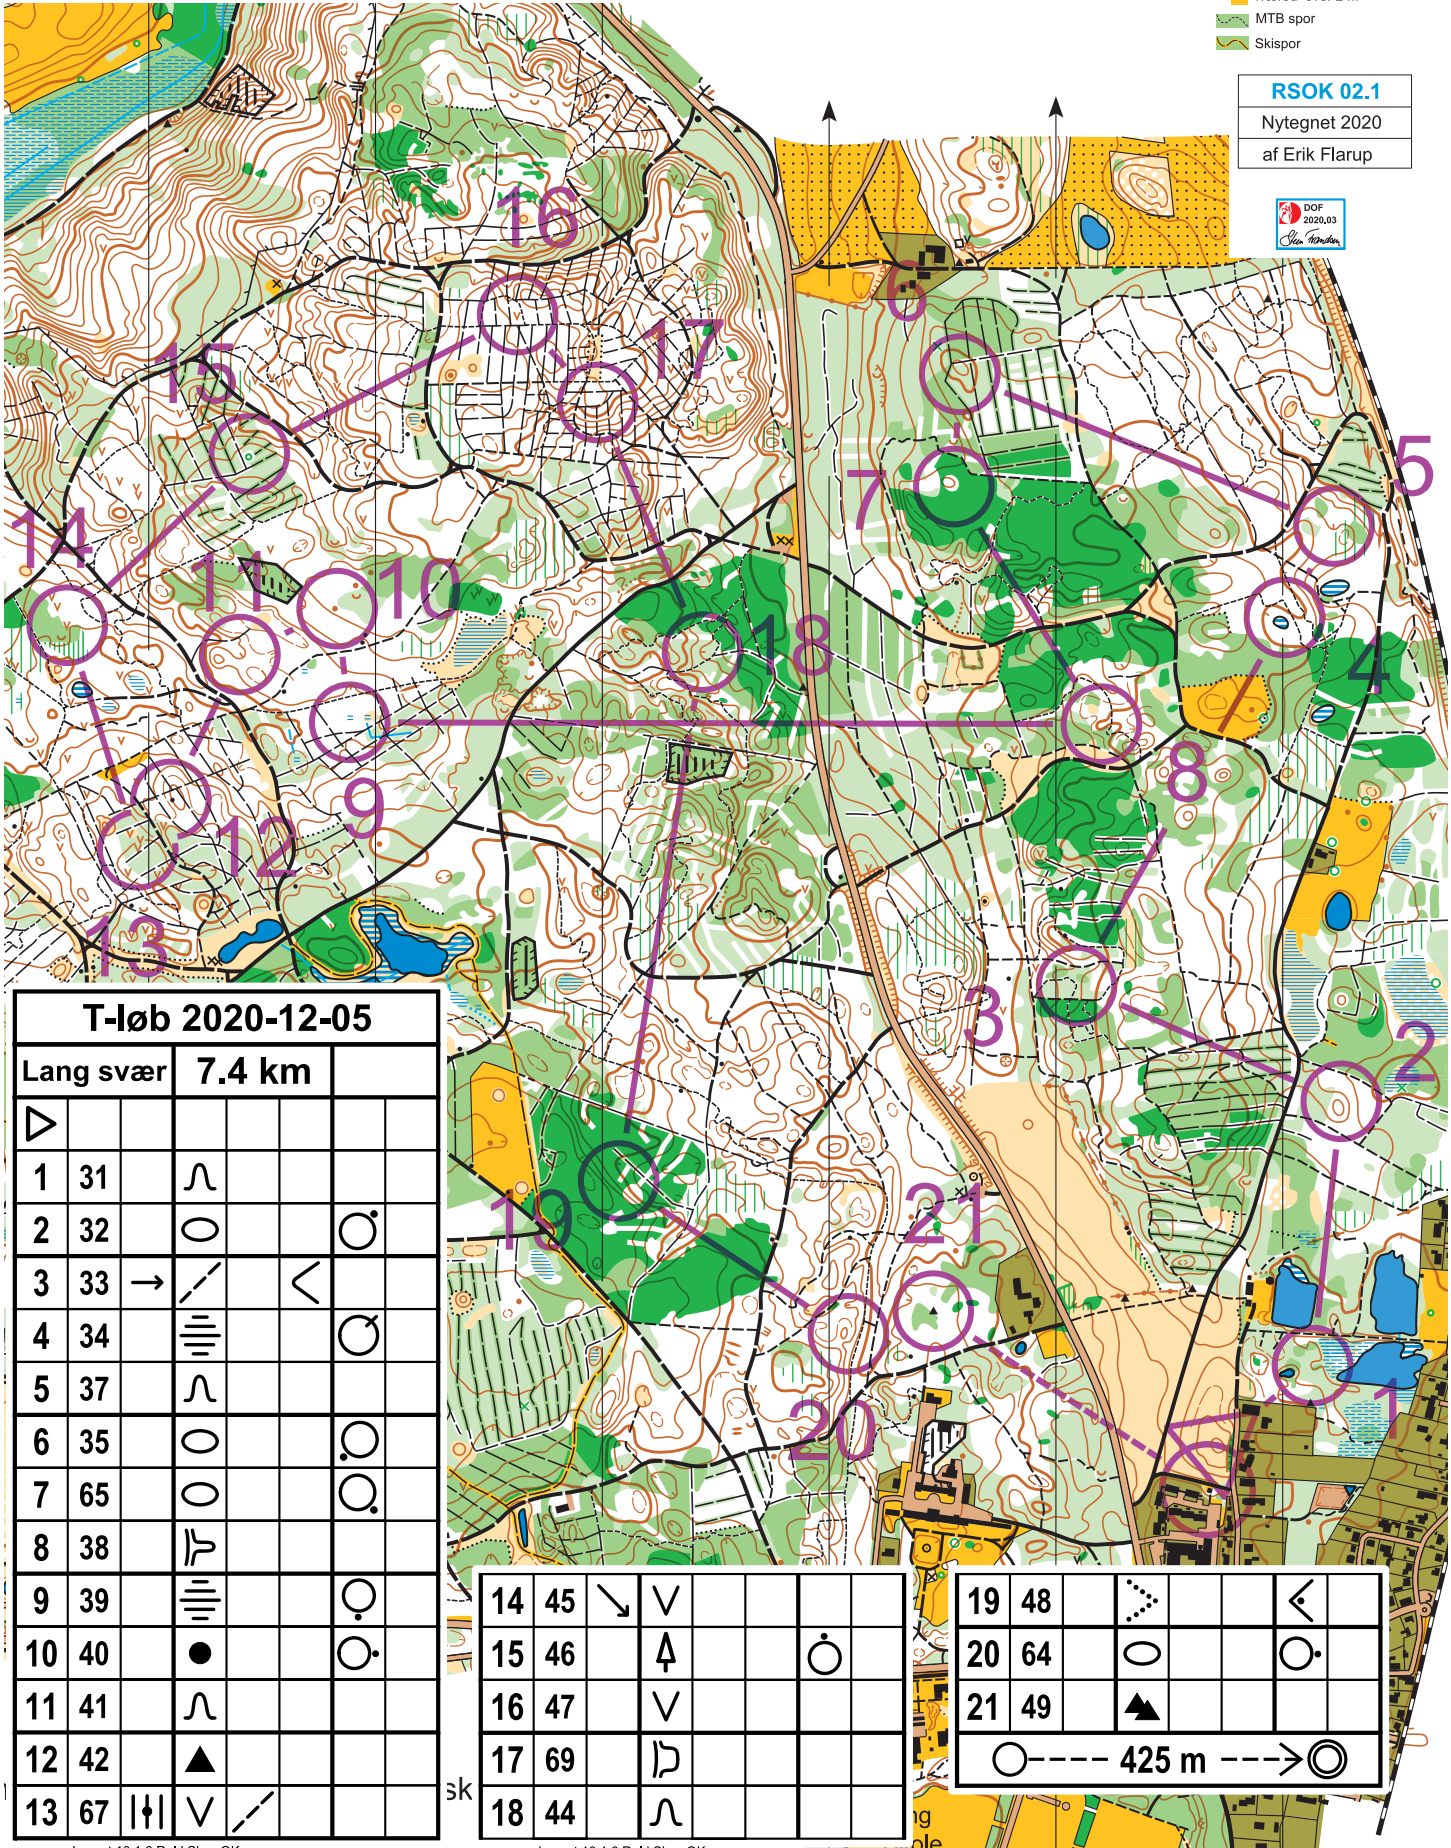

# Rold Skov Nørreskov

Ækvidistance 2,5m  
1:10.000 2020

- × Bænk/legeredskab og lign
- ☐ Trærod over 2 m
- ▬ MTB spor
- ▬ Skispor

**RSOK 02.1**

Nytegnet 2020

af Erik Flarup

T-løb 2020-12-05				
Lang svær	7.4 km			
▷				
1	31	∩		
2	32	○		○
3	33	→	↙	<
4	34	≡		♂
5	37	∩		
6	35	○		○
7	65	○		○
8	38	⌋		
9	39	≡		○
10	40	●		○
11	41	∩		
12	42	▲		
13	67	↑	∩	↘

14	45	↘	∨		
15	46	↑			○
16	47	∨			
17	69	⌋			
18	44	∩			

19	48	⋯			<
20	64	○			○
21	49	▲			

○ --- 425 m --- → ⊙