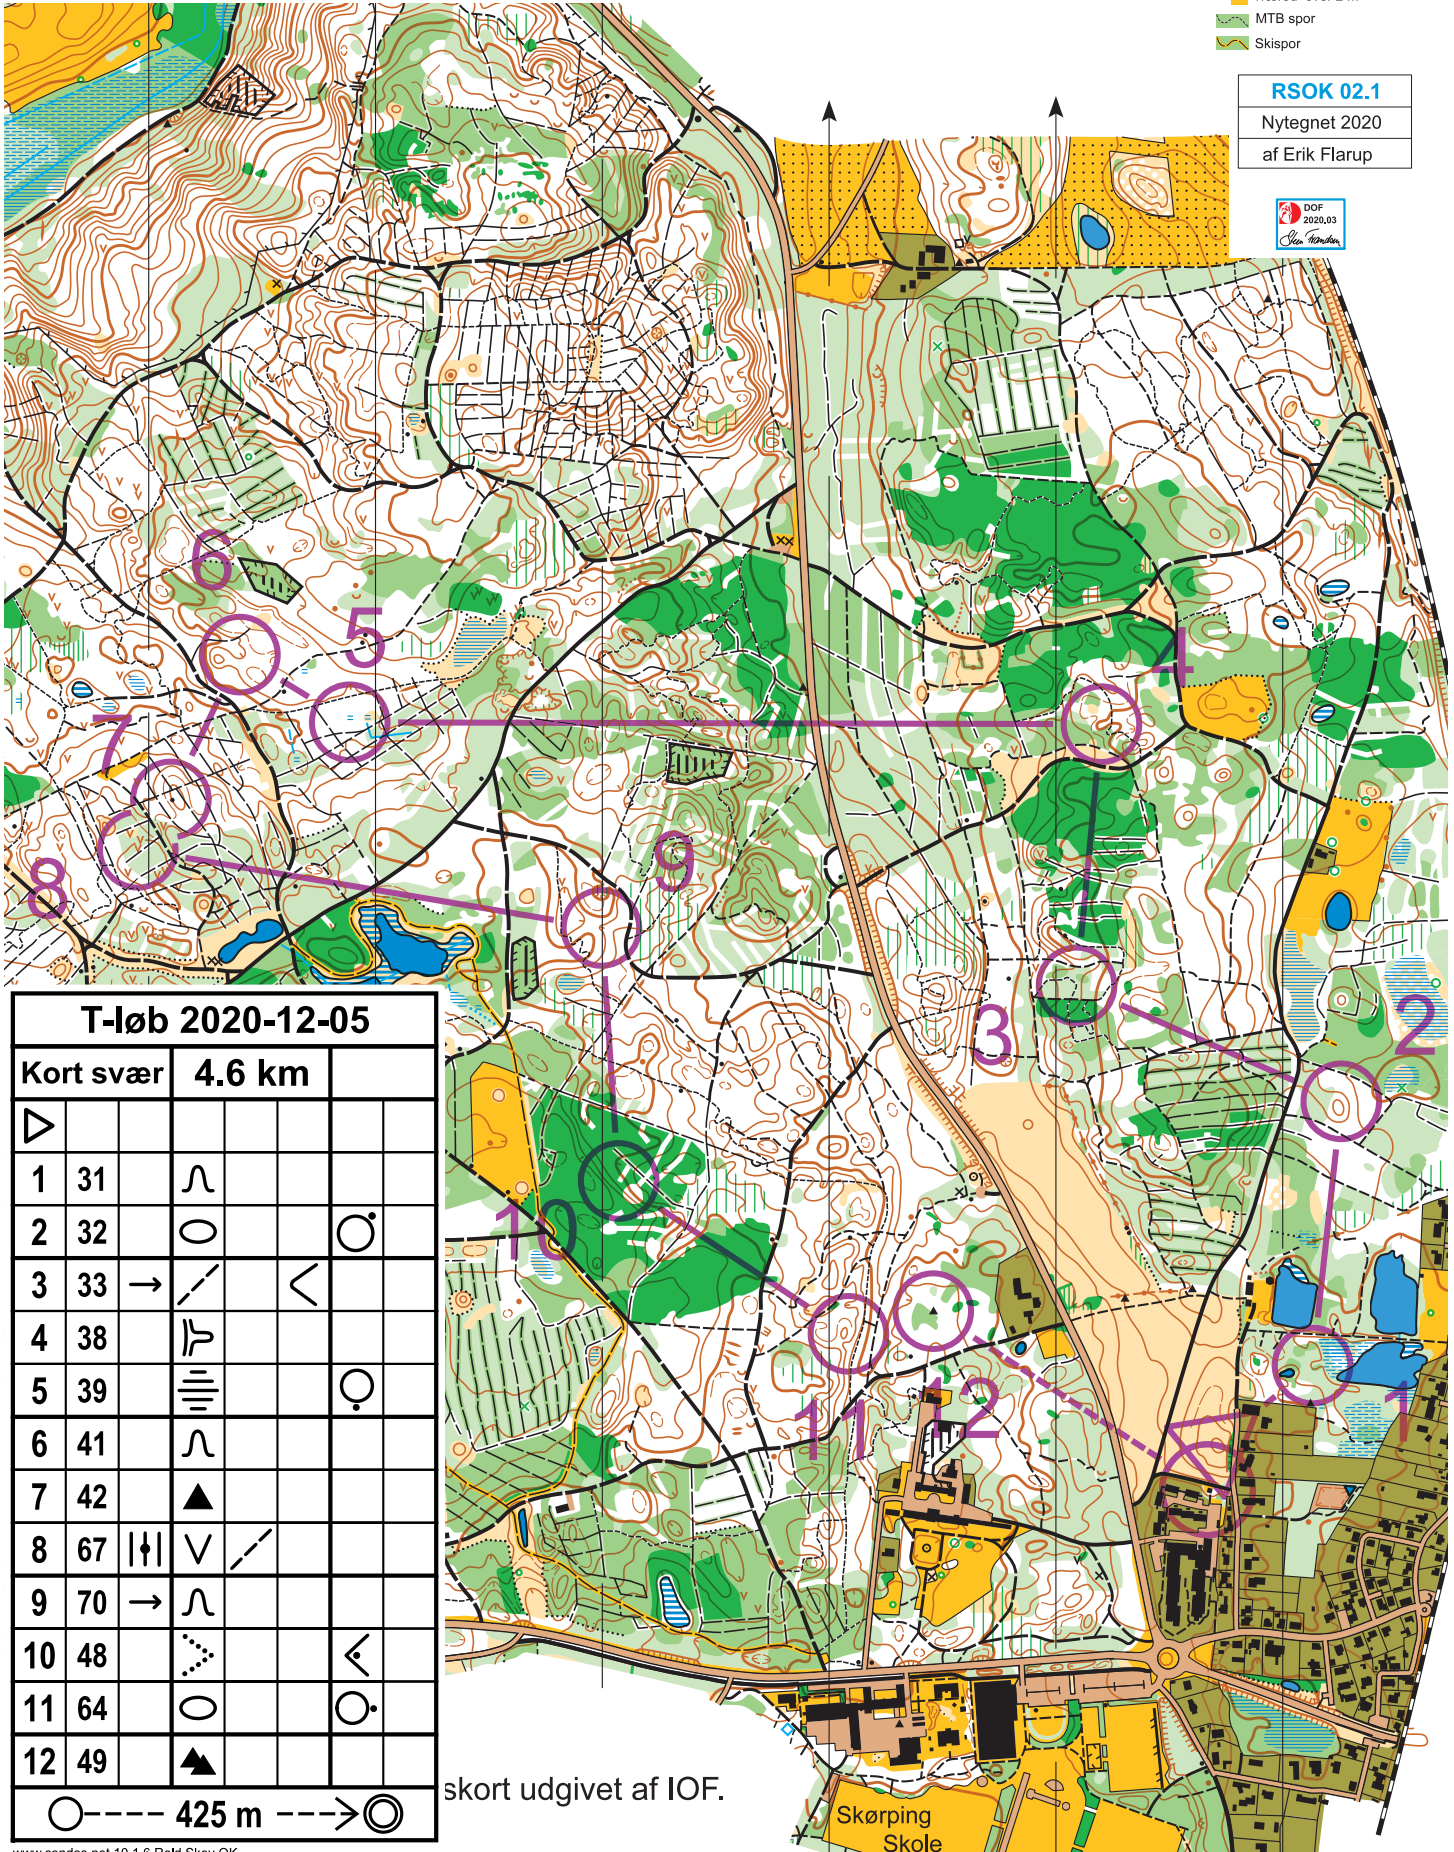

Rold Skov Nørreskov

Ækvidistance 2,5m
1:10.000 2020

- × Bænk/legeredskab og lign
- Trærod over 2 m
- ▬ MTB spor
- ▬ Skispor

RSOK 02.1

Nytegnet 2020

af Erik Flarup

T-løb 2020-12-05				
Kort svær	4.6 km			
▷				
1	31	∩		
2	32	○		○
3	33	→ /	<	
4	38	⊥		
5	39	≡		○
6	41	∩		
7	42	▲		
8	67	/	∨	
9	70	→	∩	
10	48	⋯		<
11	64	○		○
12	49	▲		

skort udgivet af IOF.

Skørping Skole