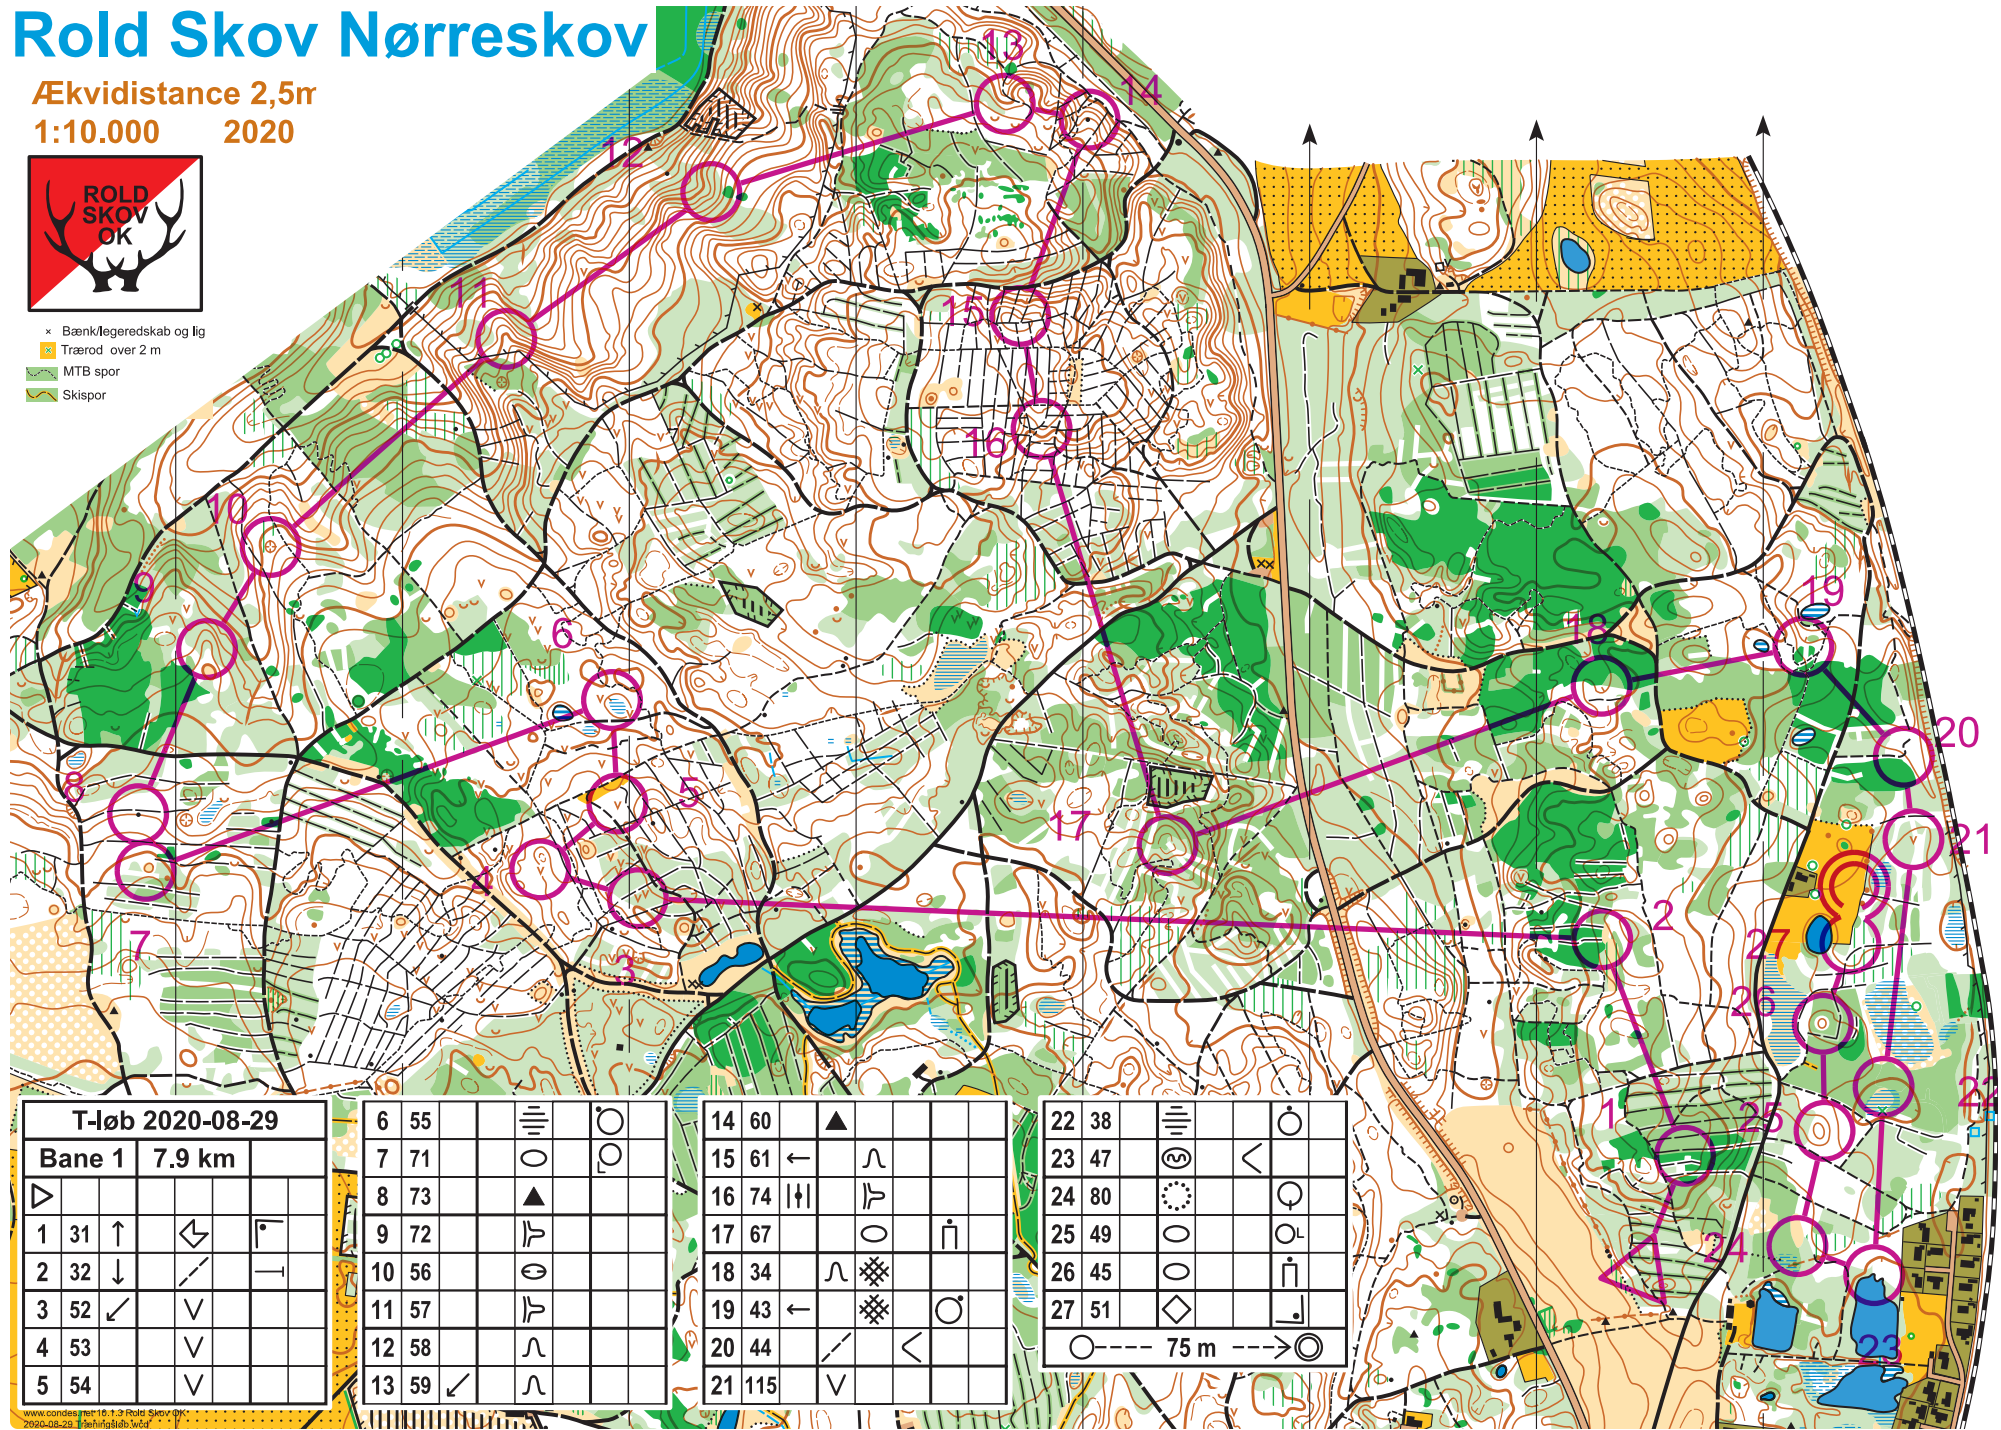

Rold Skov Nørreskov

Ækvidistance 2,5m

1:10.000 2020

- × Bænk/legeredskab og lig
- ☐ Trærød over 2 m
- MTB spor
- Skispor

T-løb 2020-08-29				
Bane 1	7.9 km			
1	31	↑	↘	┌
2	32	↓	↙	└
3	52	↙	∨	
4	53		∨	
5	54		∨	

6	55			○
7	71		○	○
8	73		▲	
9	72		└	
10	56		○	
11	57		└	
12	58		└	
13	59	↙	└	

14	60	▲		
15	61	←	└	
16	74		└	
17	67		○	┌
18	34	└		
19	43	←		○
20	44	↙	<	
21	115	∨		

22	38			○
23	47	⊗	<	
24	80	⊗	○	○
25	49	○	┌	○
26	45	○	┌	
27	51	◇	┌	

○ --- 75 m --- ○