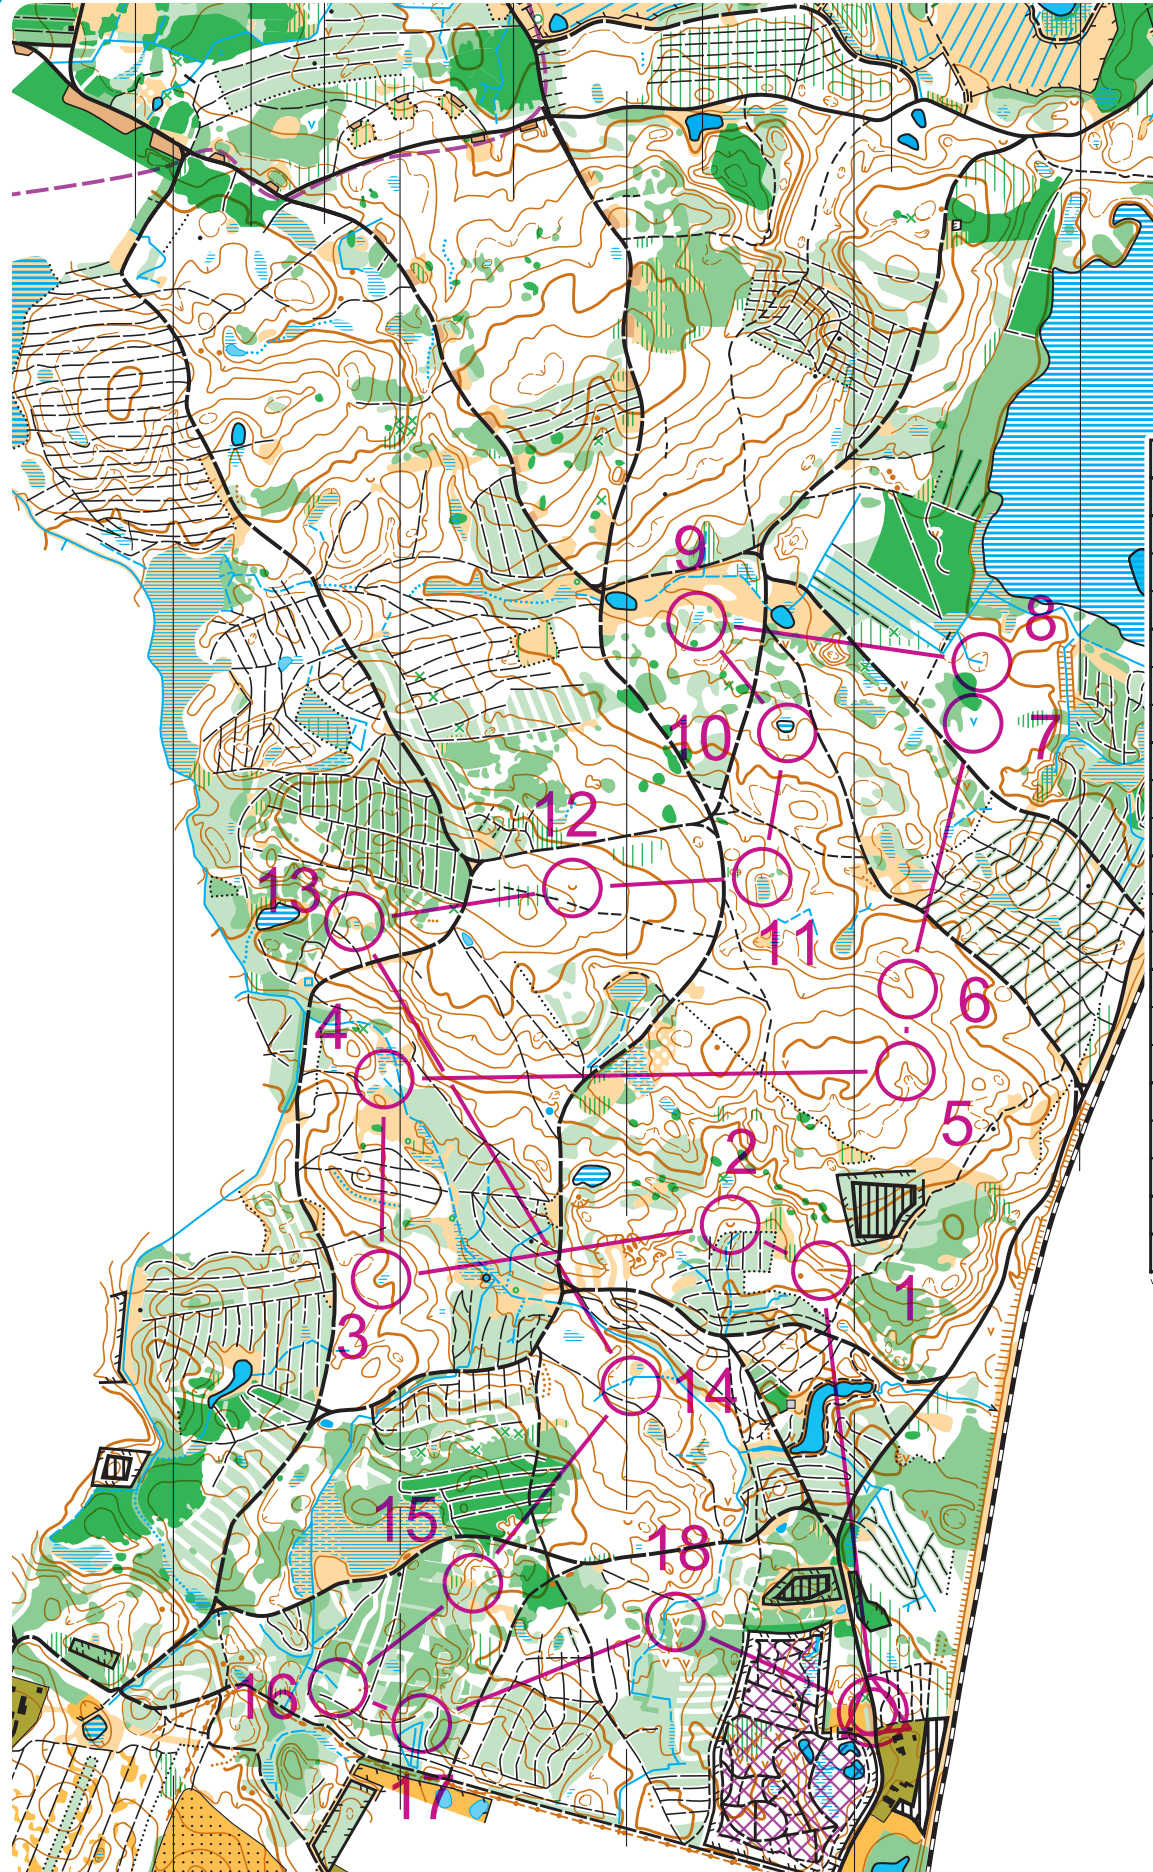

**2024 Sommerferieløb**

Lang 1 6,1 km

	Lang 1	6,1 km		
▷		▨		
1	39	∧		┌
2	38	∪		
3	31	≡		
4	47	≡		└
5	55	∩		
6	52	∩		
7	33	≡		
8	48	≡		┌
9	70	≡		○
10	35	≡		
11	44	≡		○
12	34	∪		
13	32	⊙		
14	49	≡		┌
15	54	⊙		○
16	56	≡		└
17	58	≡		<┌
18	73	↑	∨	

○ < 275 m > ⊙

www.comdes.net 10.5.10 Rold Skov OK

**Rold skov - Hesselholt**

Målestok 10000  
Ækvidistance 2,5 m