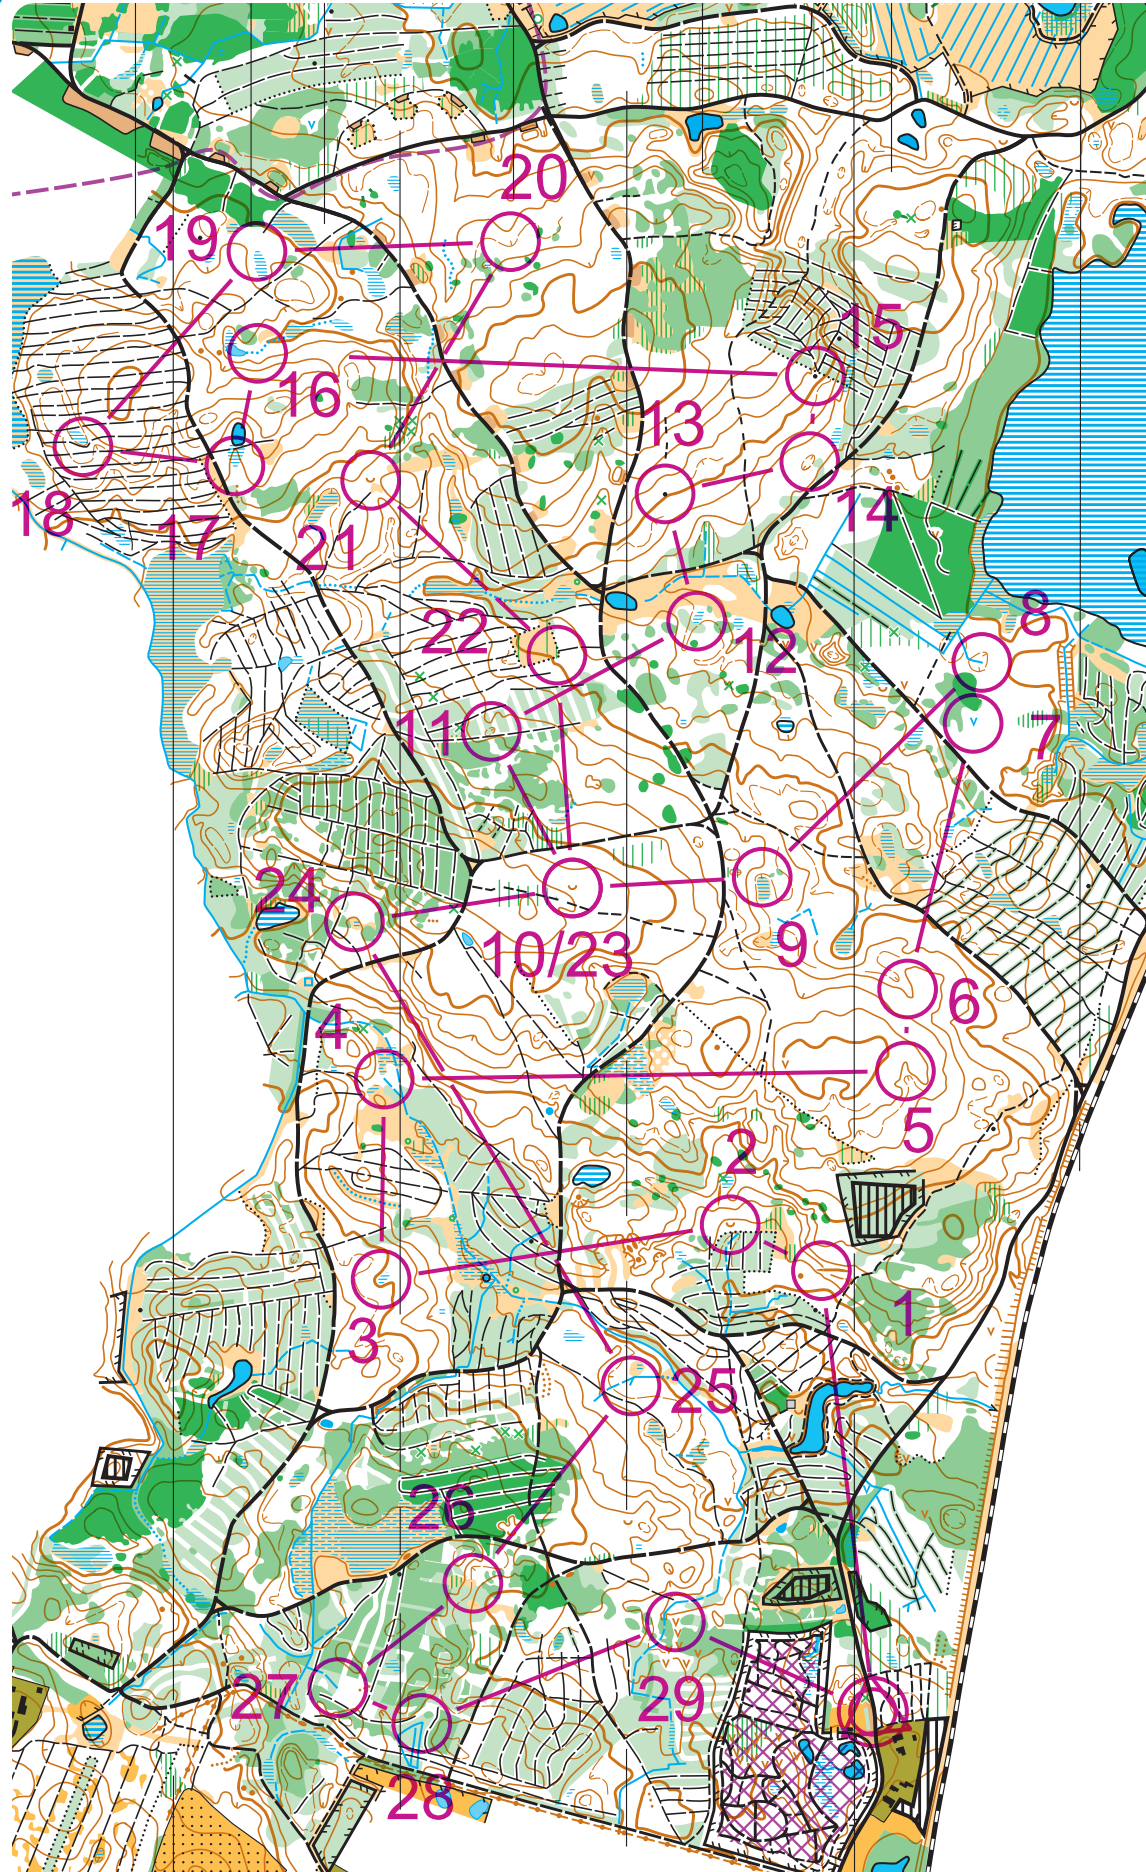

**2024 Sommerferieløb**

	Laaang	9,5 km		
▷		▨		
1	39	∧		┌
2	38	∩		
3	31	≡		
4	47	2000		└
5	55	∩		
6	52	∩		
7	33	3000		
8	48	2000		┌
9	44	≡		○
10	34	∩		
11	62	⊙		
12	70	≡		○
13	41	▲		
14	42	⊙		
15	67	▲		
16	57	2000		<
17	69	≡		○
18	63	≡		○
19	51	≡		○
20	45	∩		
21	72	∩		
22	37	◇	▷	Q
23	34	∩		
24	32	⊙		
25	49	2000		┌
26	54	⊙		○
27	56	2000		└
28	58	2000		<┌
29	73	↑	∨	

○ < 275 m > ⊙

www.condes.net 10.5.10 Rold Skov OK

**Rold skov - Hesselholt**

Målestok 10000  
Ækvidistance 2,5 m