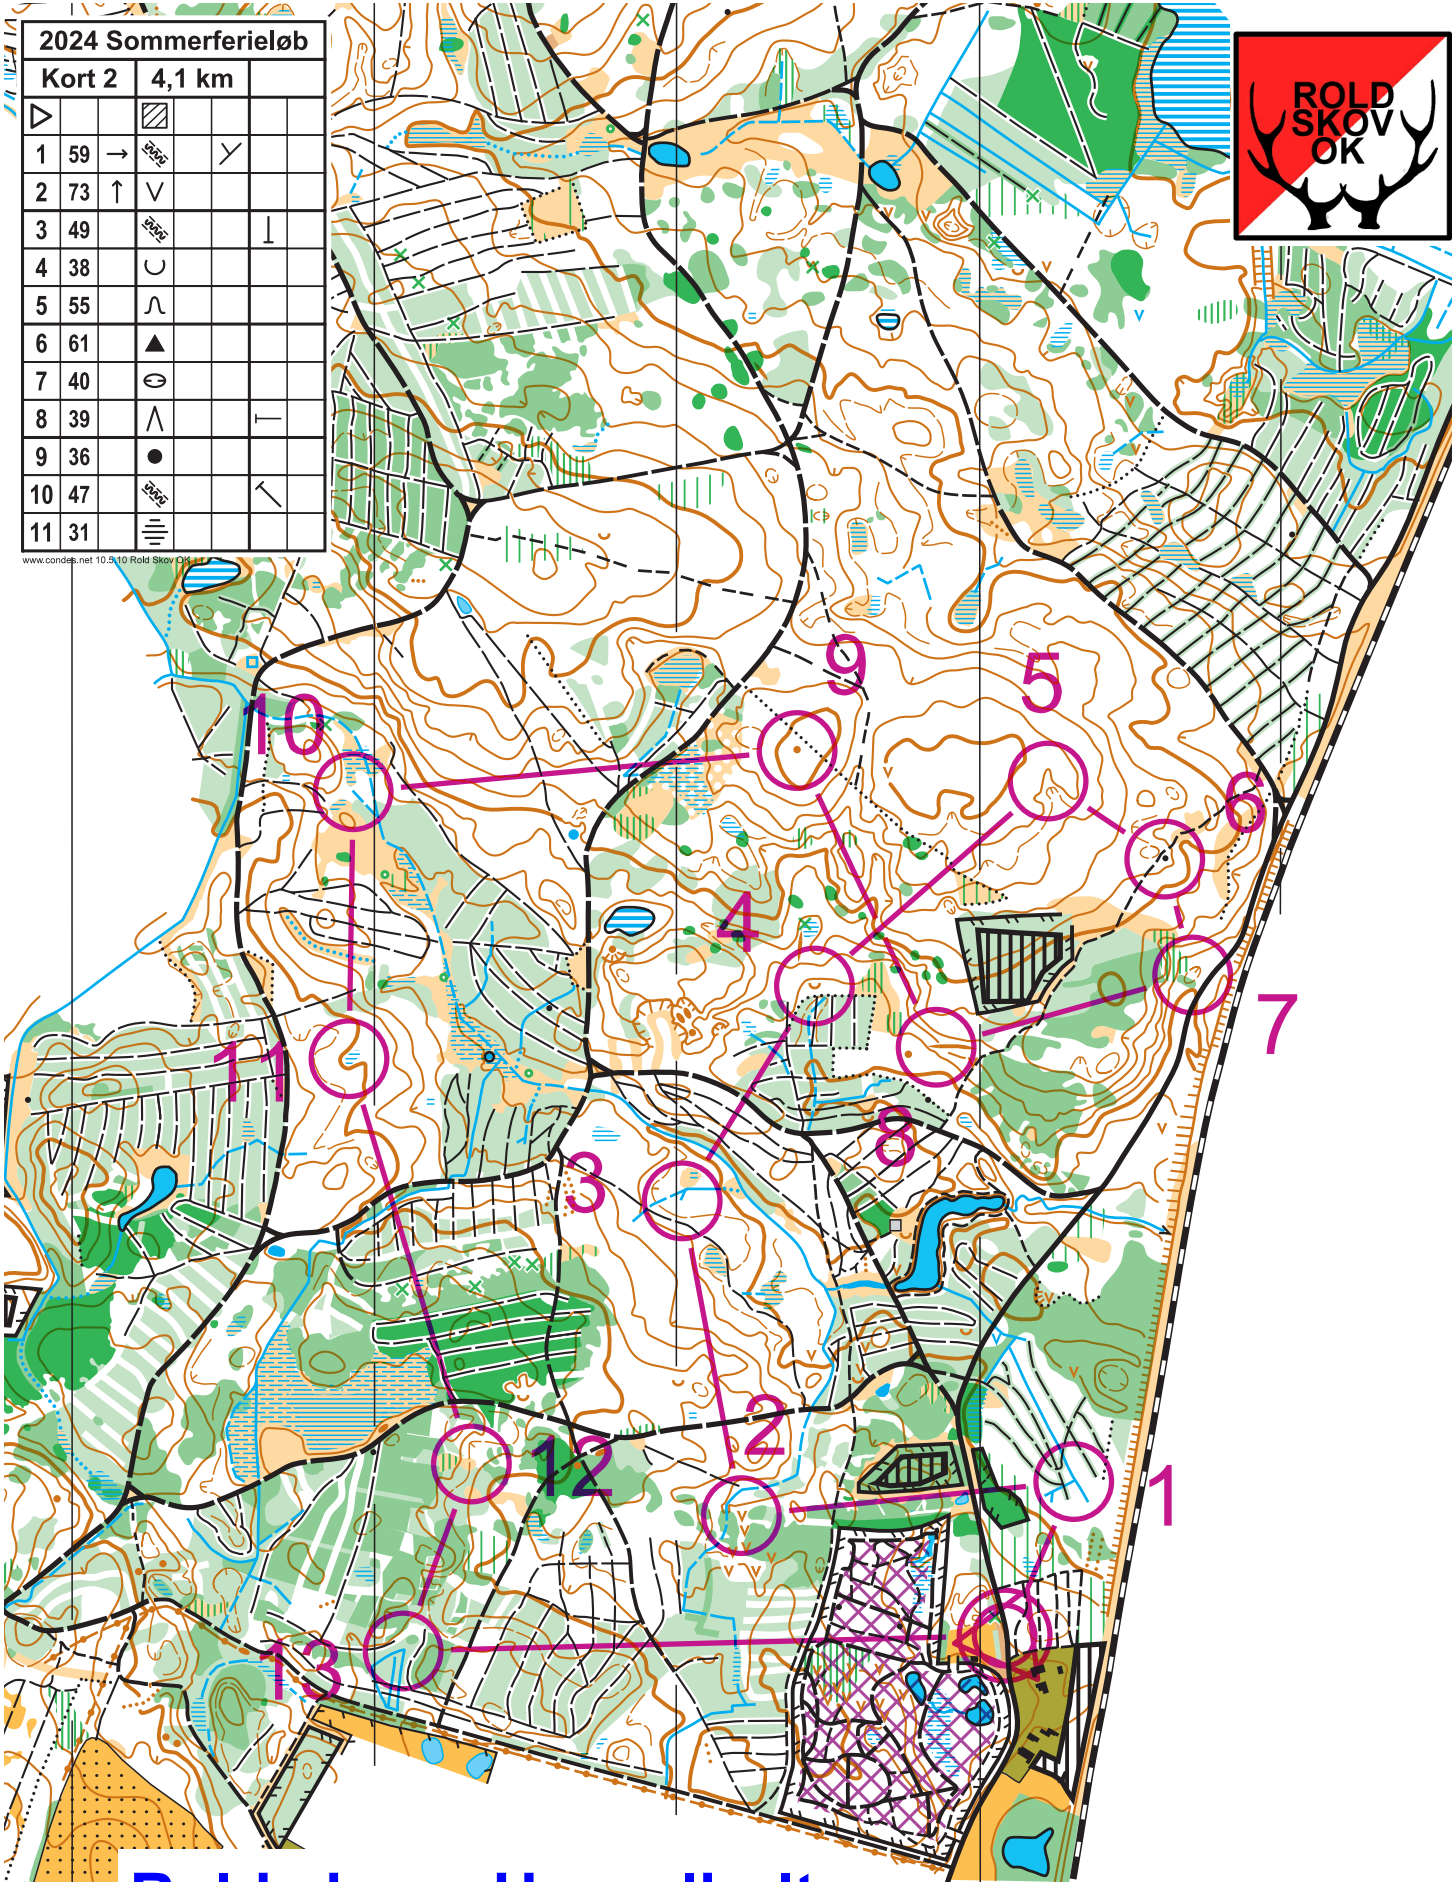

2024 Sommerferieløb				
Kort 2		4,1 km		
▷		▨		
1	59 →	→	Y	
2	73 ↑	∨		
3	49	→		⊥
4	38	∪		
5	55	∩		
6	61	▲		
7	40	⊙		
8	39	∧		⊥
9	36	●		
10	47	→		↘
11	31	≡		

Rold skov - Hesselholt

Målestok 1:7500
 Ækvidistance 2,5 m