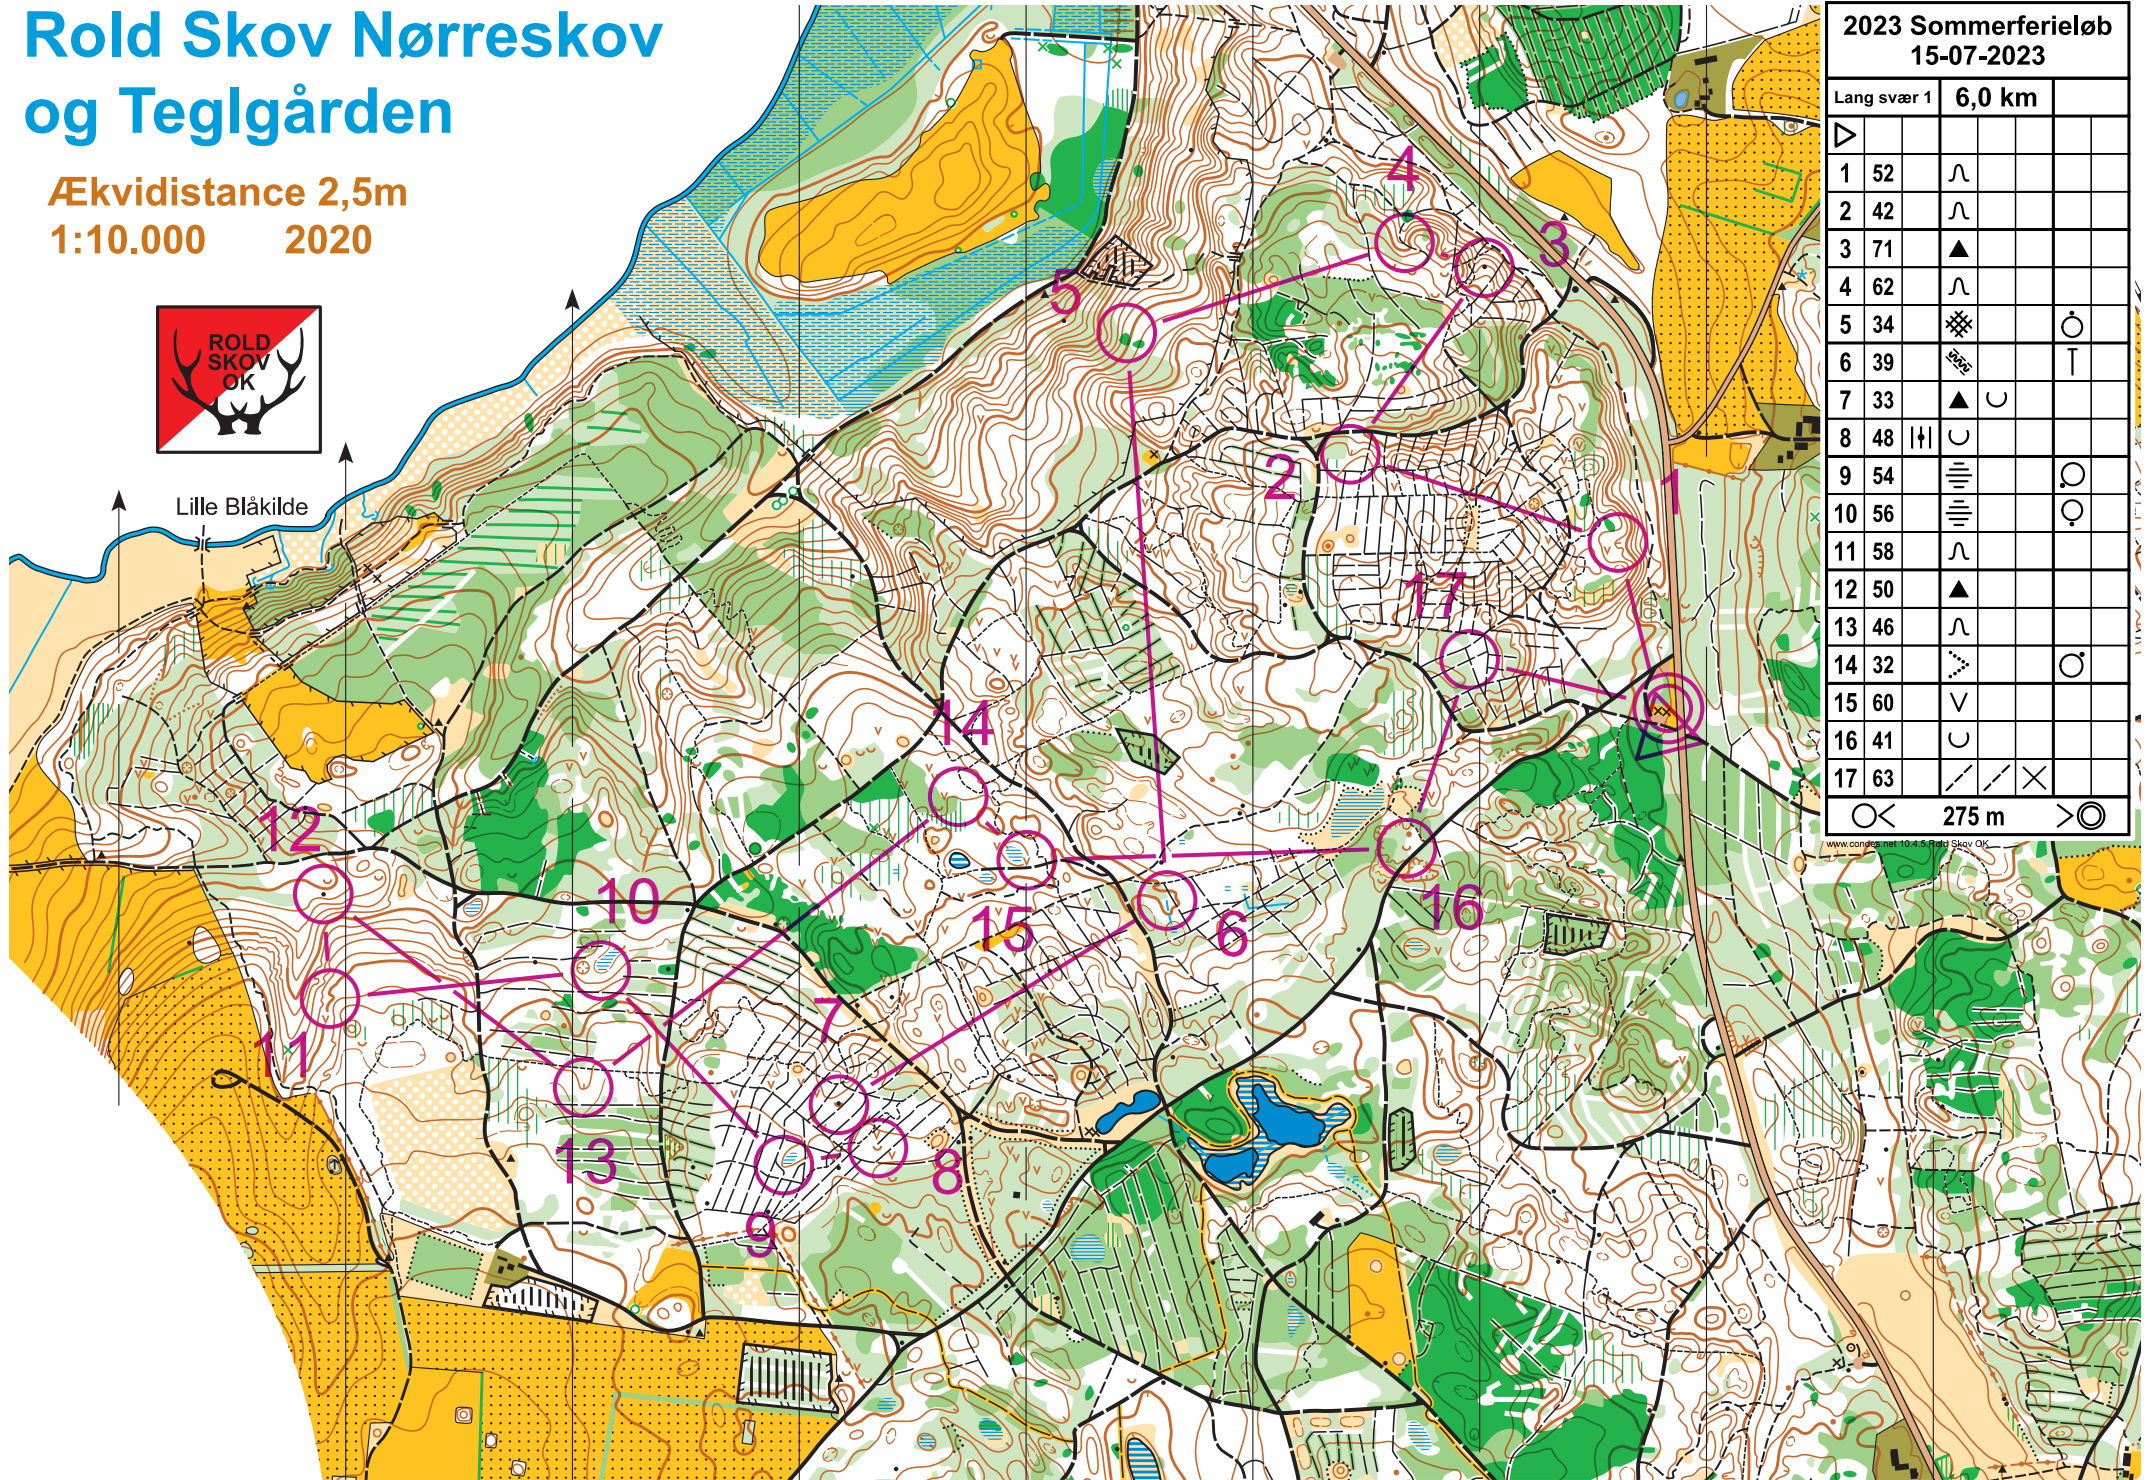

Rold Skov Nørreskov og Teglgården

Ækvidistance 2,5m
1:10.000 2020

Lille Blåkilde

2023 Sommerferieløb
15-07-2023

Lang svær 1	6,0 km			
1	52	∩		
2	42	∩		
3	71	▲		
4	62	∩		
5	34	⊗		○
6	39	⊗		⊥
7	33	▲	∪	
8	48	∪		
9	54	≡		○
10	56	≡		○
11	58	∩		
12	50	▲		
13	46	∩		
14	32	∩		○
15	60	∪		
16	41	∪		
17	63	∩	∩	×

www.compass1048.com Rold Skov OK