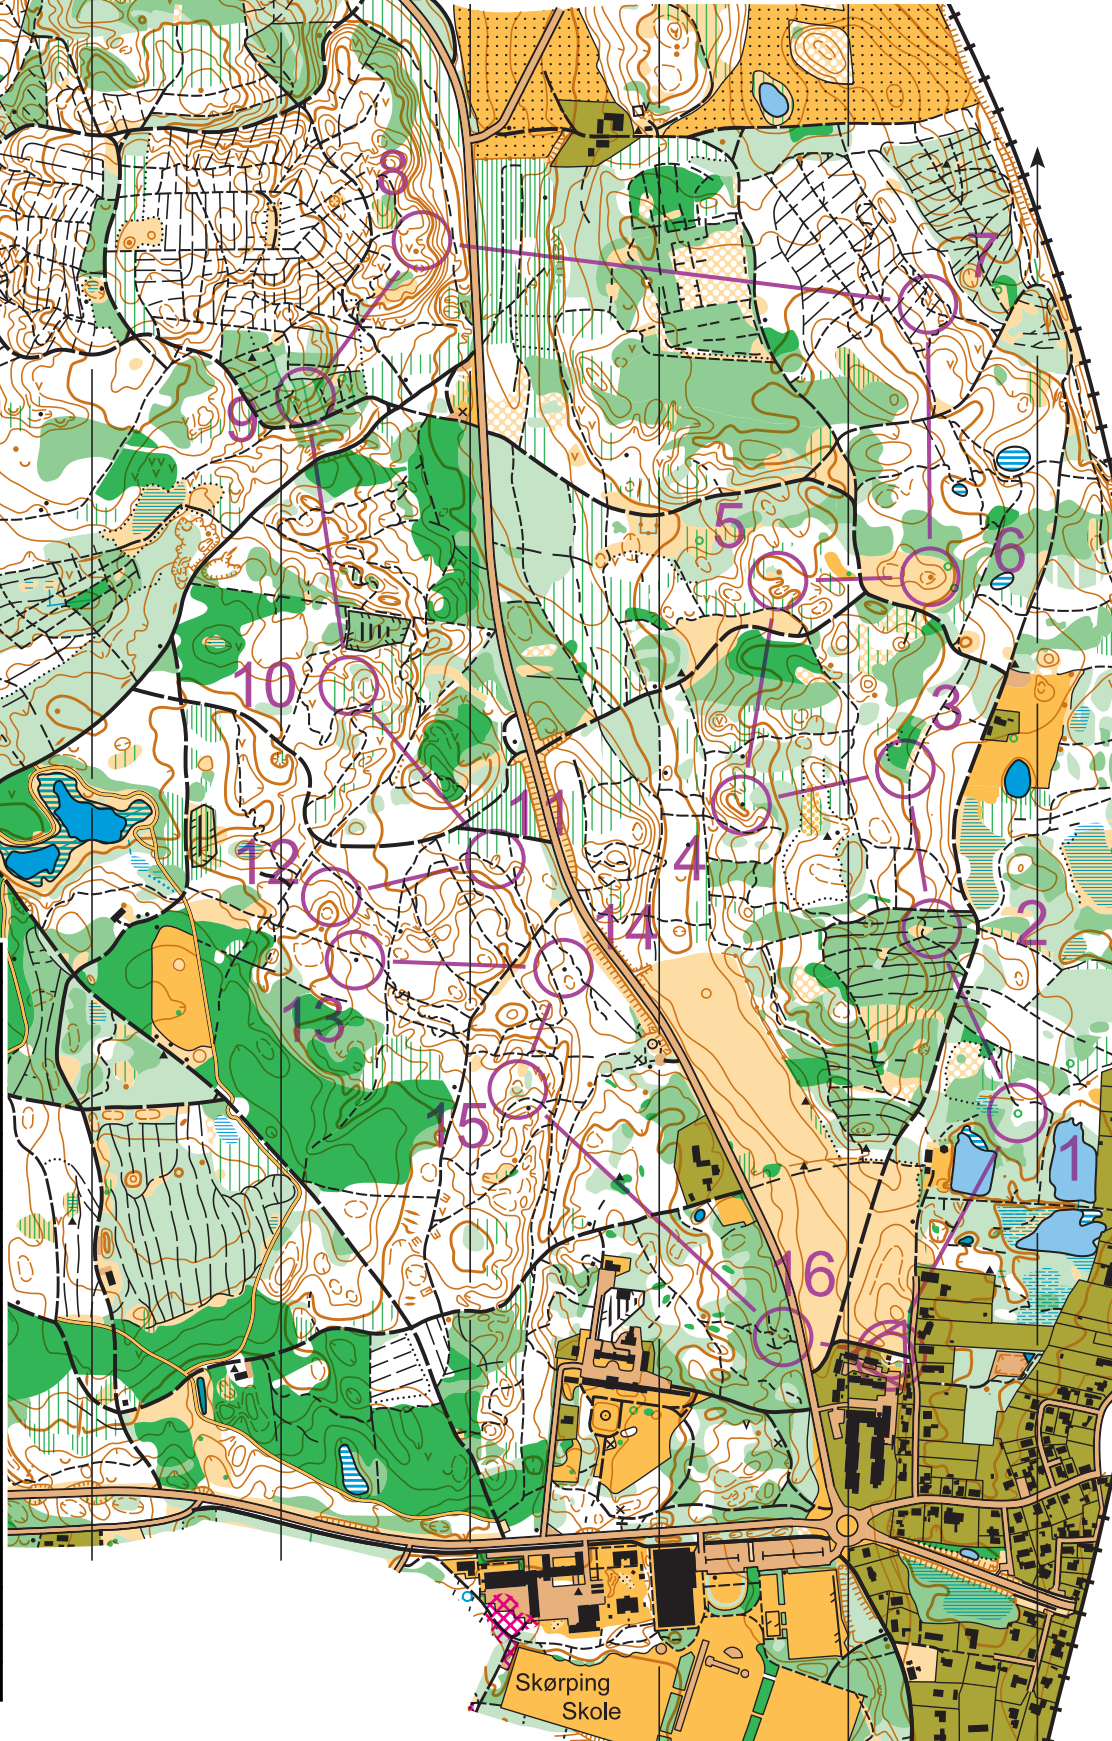

# Rold Skov Nørreskov

Ækvadistance 2,5m  
1:10.000

Nord

## Sommerferieløb 2020

Kort svær | 4.9 km

Start	End	Symbol	Control
1	41	▲	
2	38	▼	┌
3	40	▾	└
4	34	▲	
5	35	↙	∩
6	33	●	
7	31	↓	∨
8	32	↑	∩
9	73	└	
10	39	↑	∩
11	49	○	○
12	53	└	
13	47	▲	
14	48	▲	
15	46	○	
16	44	∪	

○--- 150 m --->○

Skørping Skole