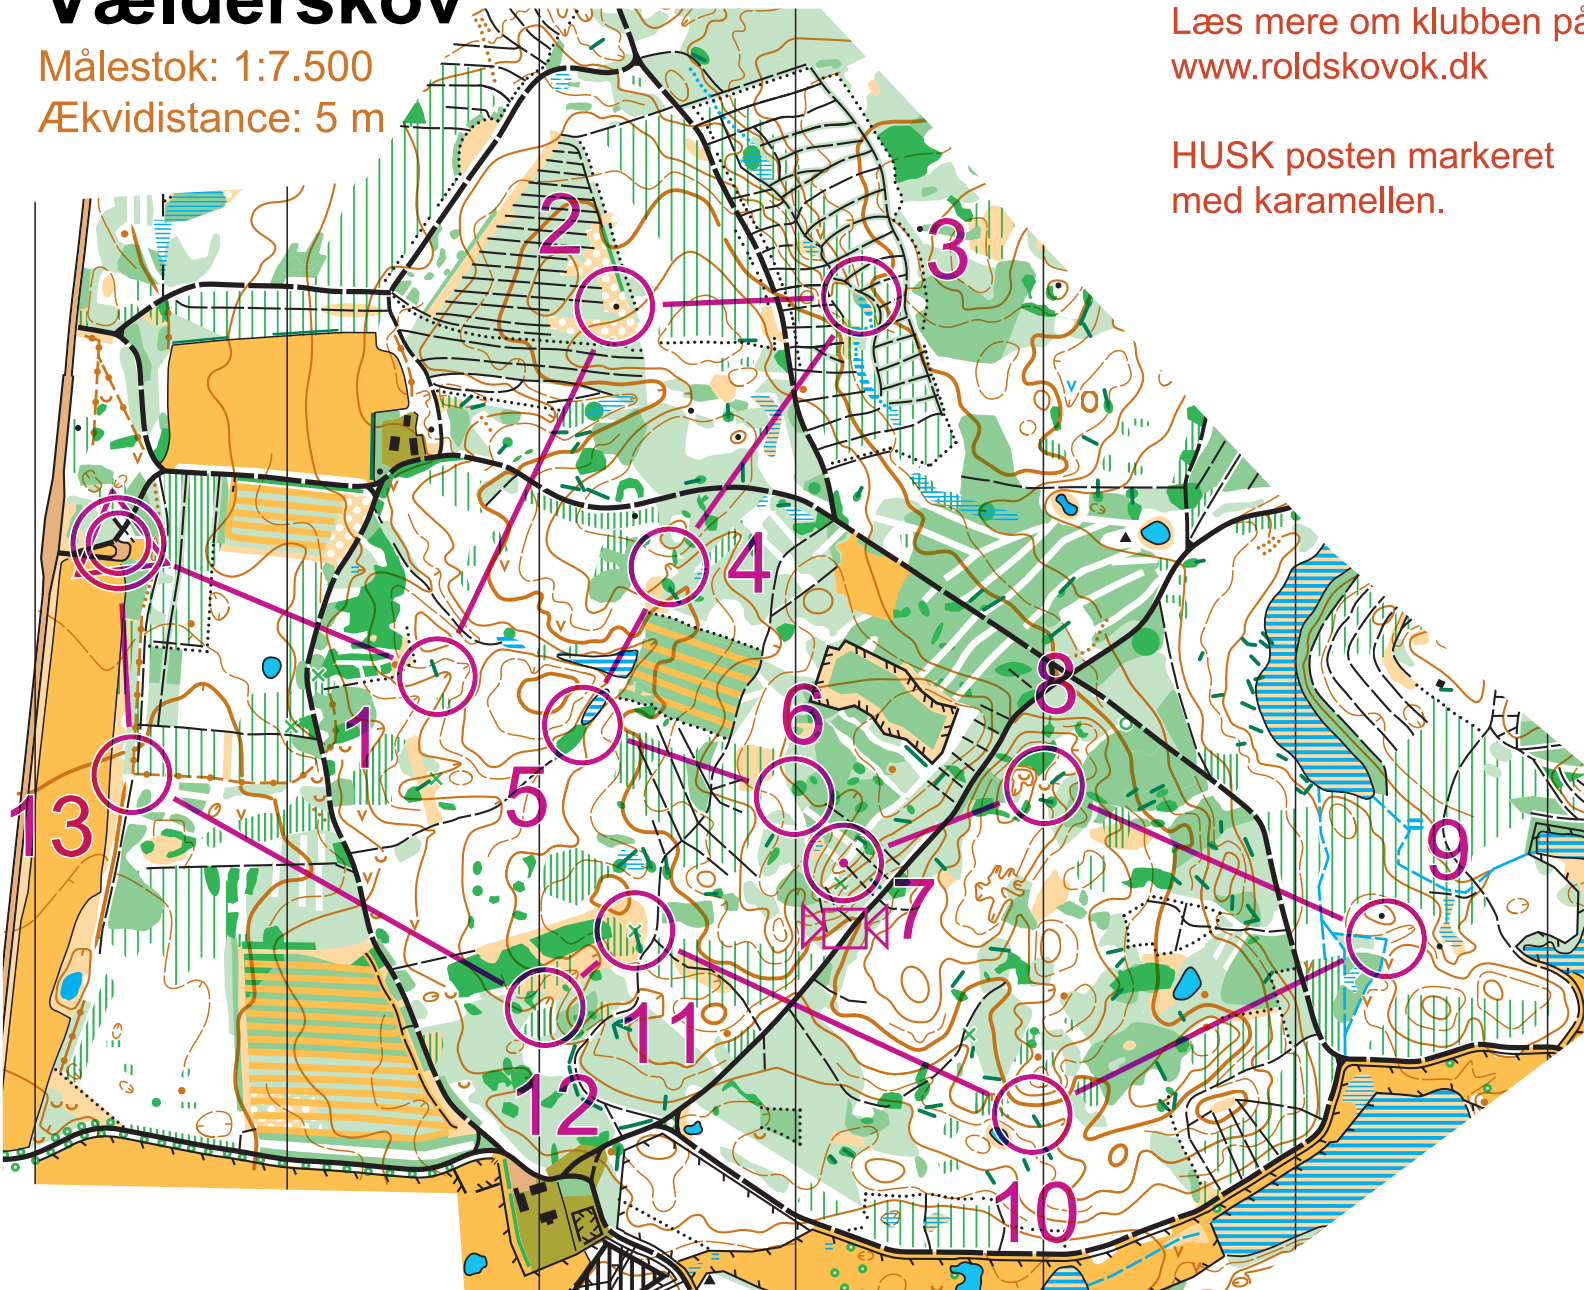

# Rold Skov Vælderskov

Målestok: 1:7.500  
Ækvidistance: 5 m

Posterne hænger ude i perioden  
21/12 kl.12:00 til 29/12 kl.12:00

Skriv gerne er kort mail om  
at du har været på tur til  
[julesjov@roldskovok.dk](mailto:julesjov@roldskovok.dk)  
Læs mere om klubben på  
[www.roldskovok.dk](http://www.roldskovok.dk)

HUSK posten markeret  
med karamellen.

## Niss'ernes julesjov 21-12-2024

Kort svær		4,0 km	
▷			
1	71	⊞	⊥
2	51	▲	
3	64	≡	⊙
4	67	∩	
5	62	≡	⊙
6	69	⊞	⊙
7	46	⋯ / -	Y
8	75	↘ ∪	
9	76	≡	└
10	54	⊞	↖
11	45	⊗	
12	70	∩	
13	48	⊞	└
○ <	225 m	>	⊙