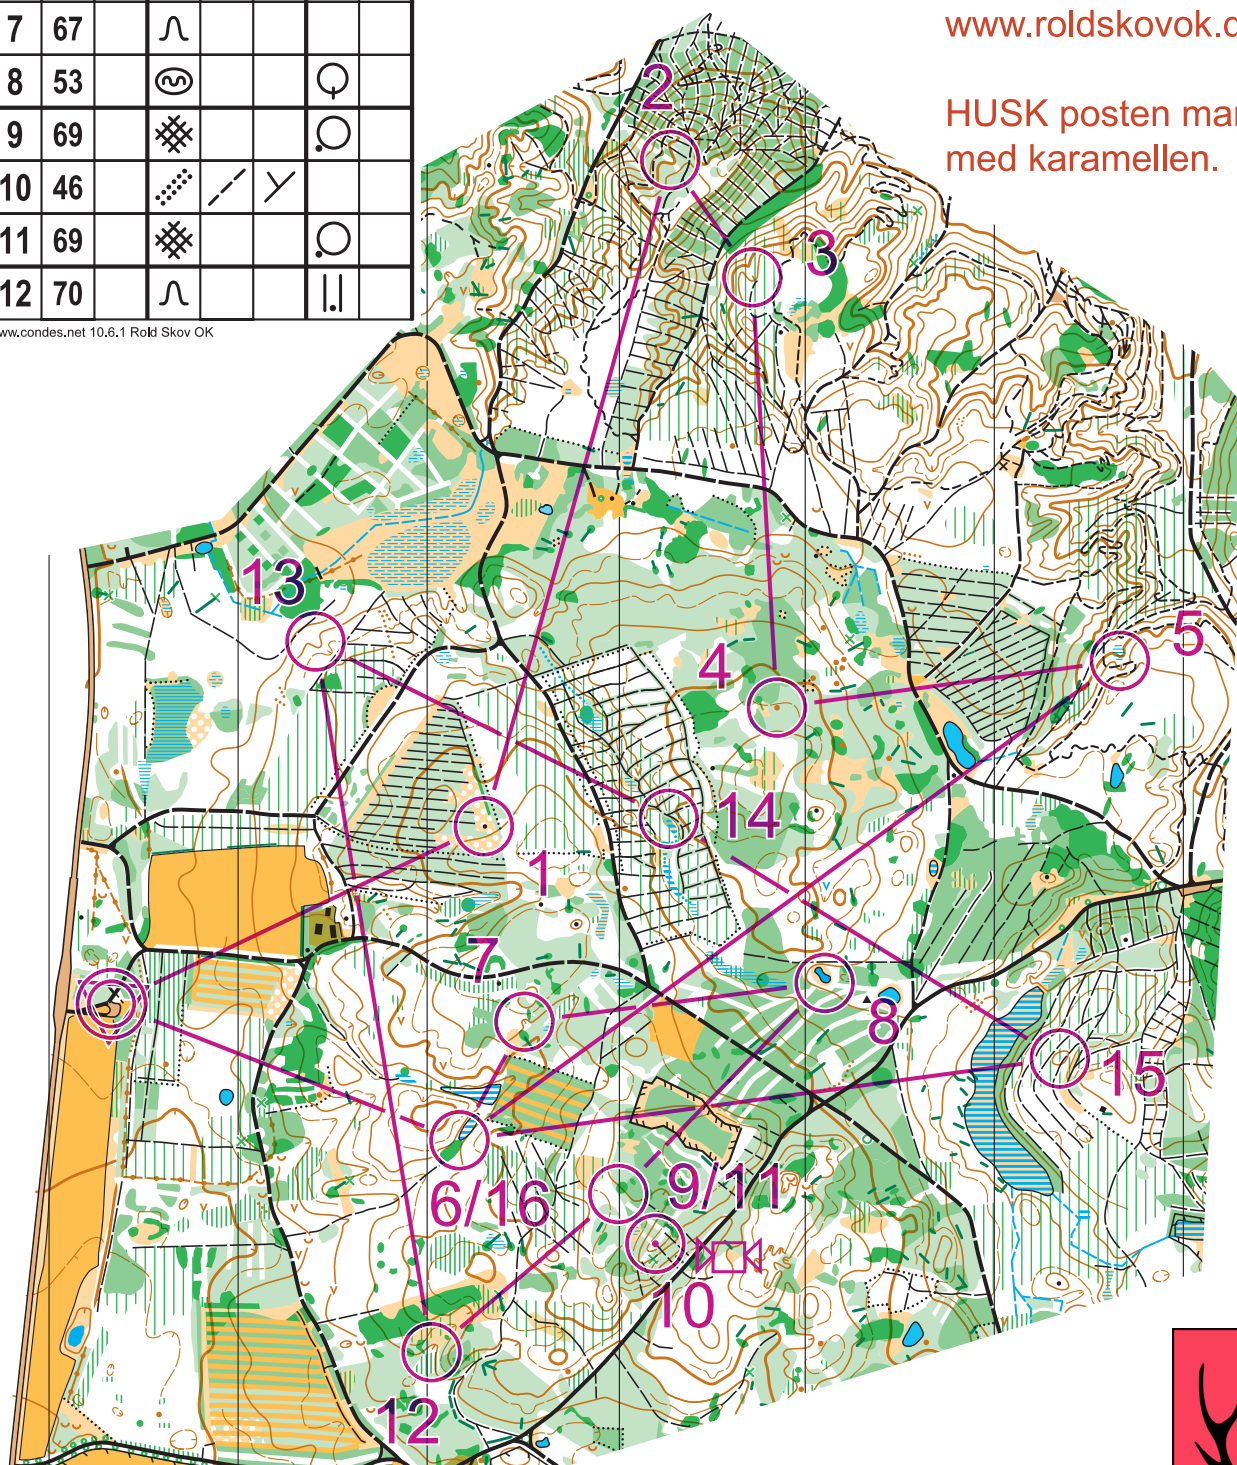

Niss'ernes julesjov 21-12-2024

Julestjernen
(svær)

8,6 km

▷					
1	51	▲			
2	58	∧			
3	59	∧			
4	60	●			
5	61	∧			
6	62	≡		⊙	
7	67	∧			
8	53	⊙		⊙	
9	69	⊗		⊙	
10	46	⋯ / \			
11	69	⊗		⊙	
12	70	∧		∥	

13	63		∧		∥
14	64		≡		⊙
15	65		○		
16	62		≡		⊙
		○ <	500 m	>	⊙

Rold Skov Vælderskov

Målestok: 1:10.000

Ækvidistance: 5 m

Skriv gerne er kort mail om
at du har været på tur til
julesjov@roldskovok.dk
Læs mere om klubben på
www.roldskovok.dk

HUSK posten markeret
med karamellen.

www.condes.net 10.6.1 Rold Skov OK

Posterne hænger ude i perioden
21/12 kl.12:00 til 29/12 kl.12:00