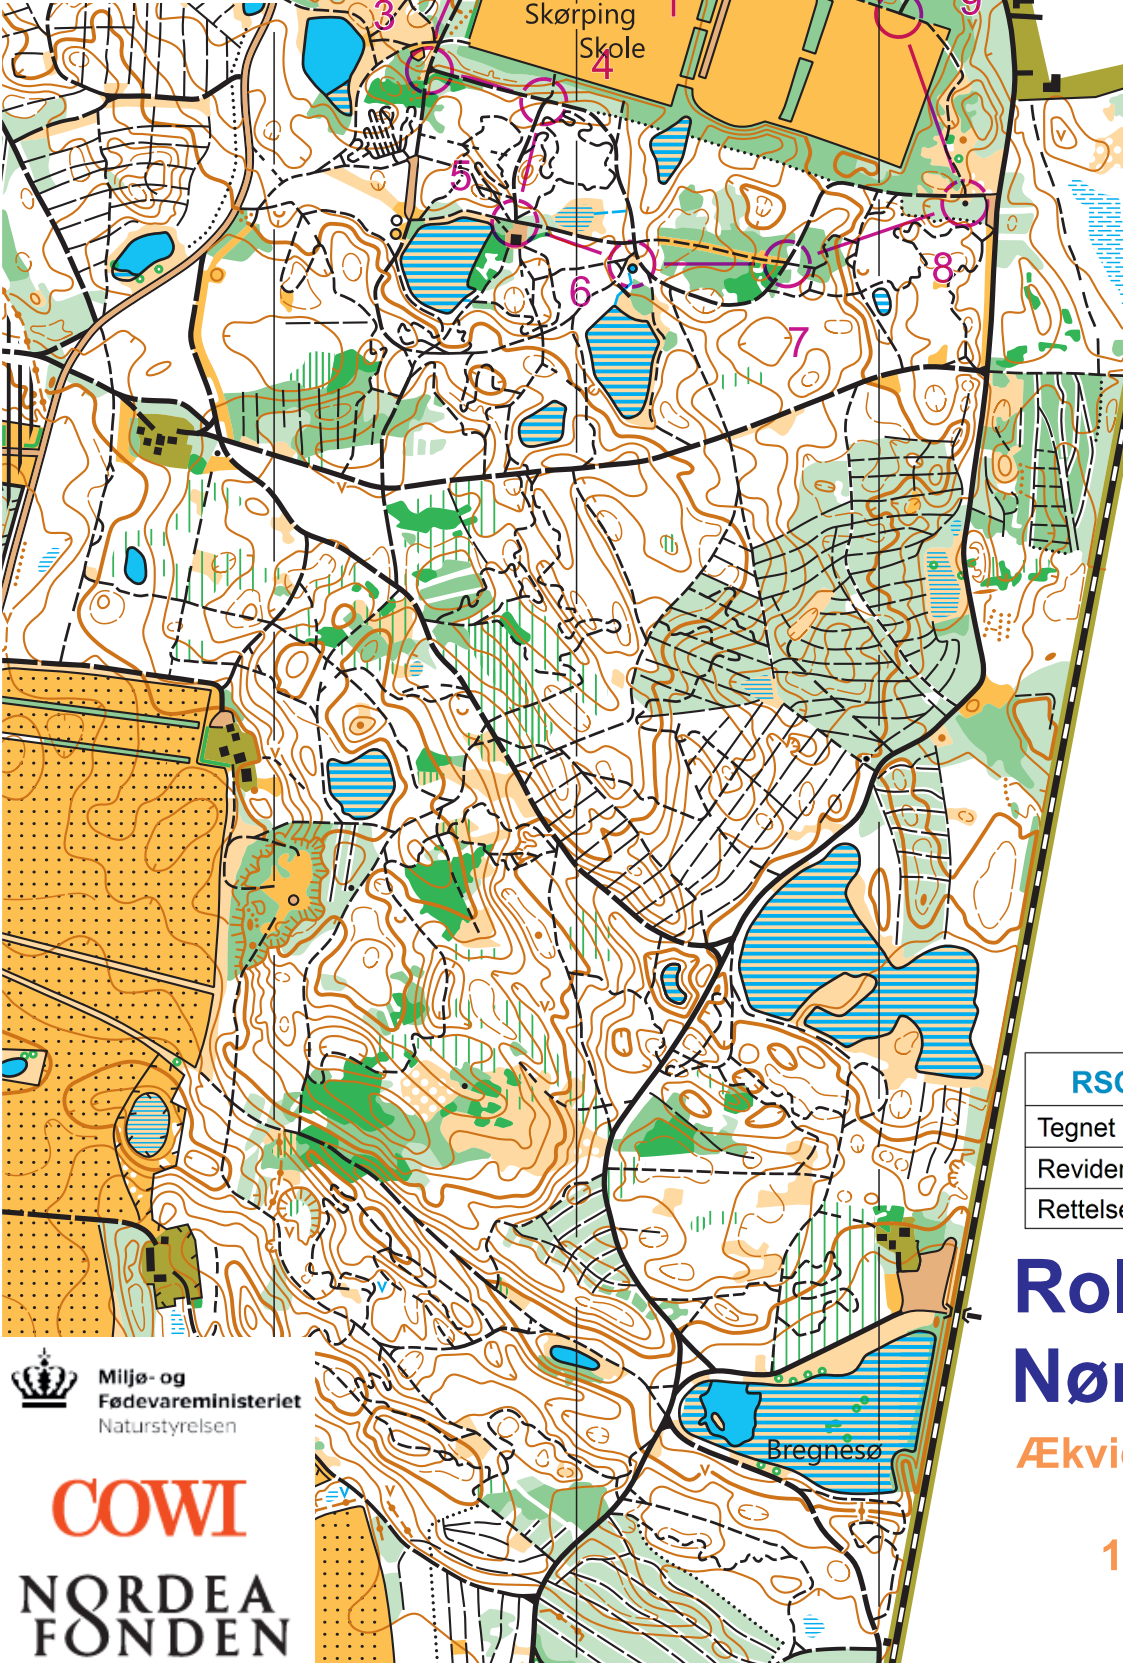

RSOK 02.2	
Tegnet	2020.04
Revideret	
Rettelse	

Rold Skov Nørreskov

Ækvidistance 2,5m
1 : 7:500
1cm = 75m

Miljø- og Fødevarerministeriet
Naturstyrelsen

COWI

NORDEA FONDEN

1	2	3	4	5	6	7	8	9	10